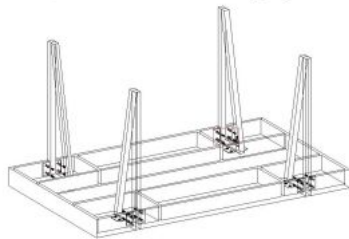

Opis produktu

Stół YOHANN dąb san remo / czarny - Halmar

wymiary: 170/90/76 cm, materiał: MDF laminowany / stal malowana proszkowo, kolor: blat - dąb san remo, nogi - czarny

Blat wykończenie:	matowy
Rodzaj:	stół
Styl wykonania:	loft, nowoczesny
Wielkość stołu:	6-osobowy
Stelaż materiał:	metal
Długość (zakres):	170
Szerokość (Zakres):	90
Blat kształt:	prostokątny
Blat materiał:	MDF okleinowany
Wysokość:	76
Blat Rozkładany:	NIE
Ilość nóg:	4
Blat kolor:	dąb (wszystkie odcienie)
Kolor:	czarny, dąb san remo
Waga brutto:	41.500
Waga netto:	41.000
Objętość:	0.260
Jednostka miary:	szt.
Ilość w paczce:	1
Ilość paczek:	1
Paczka 1:	177.00 x 98.00 x 15.00, 41.50 KG

Instrukcja montażu stołu Yohann

Instrukcja montażu stołu Yohann

YOHANN

1

2

A		1
B		4
C		32
D		32

3

Top table thickness 100 mm
Grubość blatu 100 mm