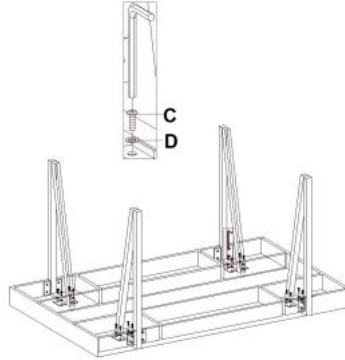

Opis produktu

Stół YOHANN dąb san remo / czarny - Halmar

wymiary: 170/90/76 cm, materiał: MDF laminowany / stal malowana proszkowo, kolor: blat - dąb san remo, nogi - czarny

Blat wykończenie:	matowy
Rodzaj:	stół
Styl wykonania:	loft, nowoczesny
Wielkość stołu:	6-osobowy
Stelaż materiał:	metal
Długość (zakres):	170
Szerokość (Zakres):	90
Blat kształt:	prostokątny
Blat materiał:	MDF okleinowany
Wysokość:	76
Blat Rozkładany:	NIE
Ilość nóg:	4
Blat kolor:	dąb (wszystkie odcienie)
Kolor:	czarny, dąb san remo
Waga brutto:	41.500
Waga netto:	41.000
Objętość:	0.260
Jednostka miary:	szt.
Ilość w paczce:	1
Ilość paczek:	1
Paczka 1:	177.00 x 98.00 x 15.00, 41.50 KG

Instrukcja montażu stołu Yohann

Instrukcja montażu stołu Yohann

YOHANN

1

2

A		1
B		4
C		32
D		32

3

Top table thickness 100 mm
Grubość blatu 100 mm