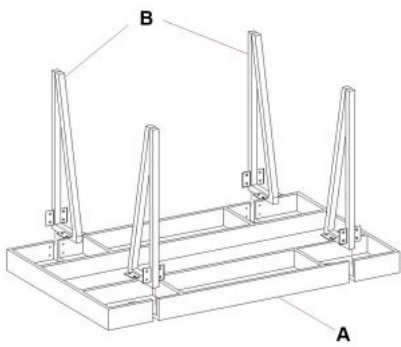

Opis produktu

Stół YOHANN dąb san remo / czarny - Halmar

wymiary: 170/90/76 cm, materiał: MDF laminowany / stal malowana proszkowo, kolor: blat - dąb san remo, nogi - czarny

Blat wykończenie:	matowy
Rodzaj:	stół
Styl wykonania:	loft, nowoczesny
Wielkość stołu:	6-osobowy
Stelaż materiał:	metal
Długość (zakres):	170
Szerokość (Zakres):	90
Blat kształt:	prostokątny
Blat materiał:	MDF okleinowany
Wysokość:	76
Blat Rozkładany:	NIE
Ilość nóg:	4
Blat kolor:	dąb (wszystkie odcienie)
Kolor:	czarny, dąb san remo
Waga brutto:	41.500
Waga netto:	41.000
Objętość:	0.260
Jednostka miary:	szt.
Ilość w paczce:	1
Ilość paczek:	1
Paczka 1:	177.00 x 98.00 x 15.00, 41.50 KG

Instrukcja montażu stołu Yohann

Instrukcja montażu stołu Yohann

YOHANN

1

2

A		1
B		4
C		32
D		32

3

Top table thickness 100 mm
Grubość blatu 100 mm