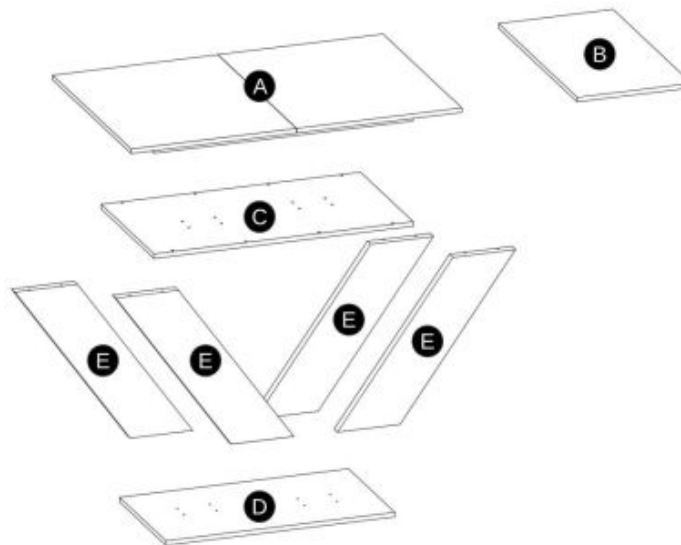

Elementy znajdujące się w opakowaniach / Other elements

Okucia znajdujące się w opakowaniach / Parts in the packaging

N x24	J x6	K2 x16	K1 x1

STÓŁ XARELTO / TABLE XARELTO