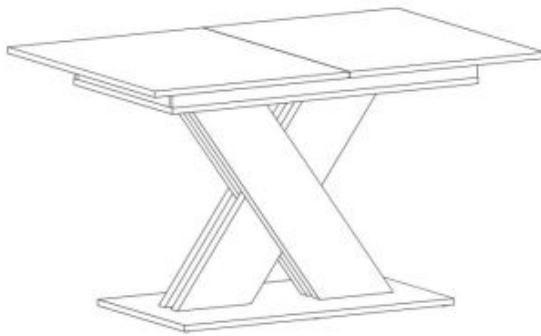

TABLE XARELTO (130x85x75cm)

STÓŁ XARELTO (130x85x75cm)

POTRZEBNE NARZĘDZIA TOOLS REQUIRED