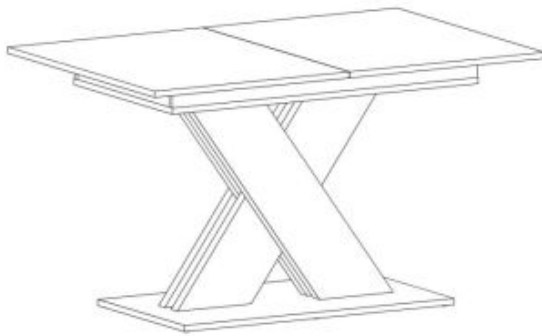

Link do produktu: <https://kaldekor.pl/stol-xarelto-rozkładany-dab-lancelot-biały-p-10777.html>

Stół XARELTO rozkładany dąb lancelot - biały - Halmar

Nasza cena brutto	839,00 zł
Dostępność	Dostępny
Czas wysyłki	48 godzin
Numer katalogowy	5905248128392
Kod producenta	V-PL-XARELTO-ST-LANCELOT/BIAŁY
Kod EAN	5905248128392

Opis produktu

Stół XARELTO rozkładany dąb lancelot - biały - Halmar

wymiary:

- szerokość: 130-175 cm
- głębokość: 85 cm
- wysokość: 76 cm

Stół wykonano z materiału: płyta meblowa okleinowana, kolor dąb lancelot - biały

Błat wykończenie:	matowy
Rodzaj:	stół rozkładany
Styl wykonania:	tradycyjny
Wielkość stołu:	8-osobowy, 6-osobowy
Stelaż materiał:	płyta meblowa laminowana
Długość (zakres):	130 - 175
Szerokość (Zakres):	85
Błat kształt:	prostokątny
Błat materiał:	płyta laminowana
Wysokość:	76
Błat Rozkładany:	TAK
Ilość nóg:	2
Kolor:	dąb craft
Waga brutto:	48.500
Waga netto:	47.500
Objętość:	0.136
Jednostka miary:	szt.
Ilość w paczce:	1
Ilość paczek:	2
Paczka 1:	94.00 x 74.00 x 7.00, 18.50 KG
Paczka 2:	111.00 x 66.00 x 12.00, 30.00 KG

Instrukcja montażu stołu Xarelto

Instrukcja montażu stołu Xarelto

TABLE XARELTO (130x85x75cm)
STÓŁ XARELTO (130x85x75cm)

POTRZEBNE NARZĘDZIA
TOOLS REQUIRED

Elementy znajdujące się w opakowaniach / Other elements