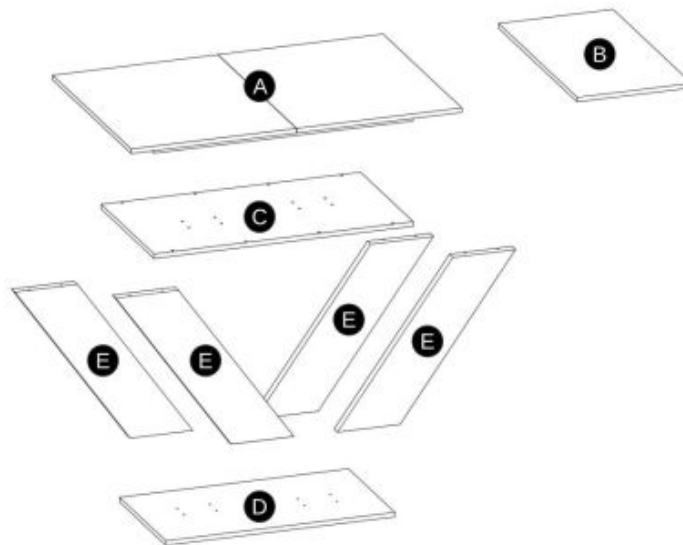

Opis produktu

Stół XARELTO rozkładany dąb lancelot - biały - Halmar

wymiary:

- szerokość: 130-175 cm
- głębokość: 85 cm
- wysokość: 76 cm

Stół wykonano z materiału: płyta meblowa okleinowana, kolor dąb lancelot - biały

Błat wykończenie:	matowy
Rodzaj:	stół rozkładany
Styl wykonania:	tradycyjny
Wielkość stołu:	8-osobowy, 6-osobowy
Stelaż materiał:	płyta meblowa laminowana
Długość (zakres):	130 - 175
Szerokość (Zakres):	85
Błat kształt:	prostokątny
Błat materiał:	płyta laminowana
Wysokość:	76
Błat Rozkładany:	TAK
Ilość nóg:	2
Kolor:	dąb craft
Waga brutto:	48.500
Waga netto:	47.500
Objętość:	0.136
Jednostka miary:	szt.
Ilość w paczce:	1
Ilość paczek:	2
Paczka 1:	94.00 x 74.00 x 7.00, 18.50 KG
Paczka 2:	111.00 x 66.00 x 12.00, 30.00 KG

Instrukcja montażu stołu Xarelto

Instrukcja montażu stołu Xarelto

TABLE XARELTO (130x85x75cm)
STÓŁ XARELTO (130x85x75cm)

POTRZEBNE NARZĘDZIA
TOOLS REQUIRED

Elementy znajdujące się w opakowaniach / Other elements

Okucia znajdujące się w opakowaniach / Parts in the packaging

<p>N</p>  <p>x24</p>	<p>J</p>  <p>x6</p>	<p>K2</p>  <p>x16</p>	<p>K1</p>  <p>x1</p>
---	--	--	---

STÓŁ XARELTO / TABLE XARELTO