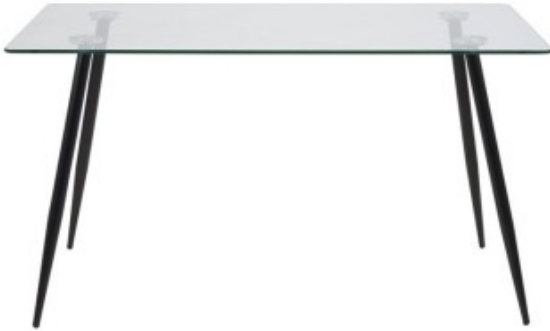

Dane aktualne na dzień: 09-04-2025 03:22

Link do produktu: <https://kaldekor.pl/stol-wilma-p-15673.html>

Stół Wilma - ACTONA

Cena brutto	589,85 zł
Dostępność	Aktualnie niedostępny
Standardowy czas wysyłki	48 godzin
Numer katalogowy	5705994852981
Kod producenta	5705994852981
Kod EAN	5705994852981

Opis produktu

Stół Wilma - ACTONA

Stół Wilma to połączenie szklanego blatu z metalową podstawą. Szklany blat o grubości 10mm doskonale współgra z metalową, matową, malowaną proszkowo na kolor czarny podstawą. Stół sprawdzi się doskonale w każdym wnętrzu. Nadaje się do przestrzeni hotelowych, gastronomicznych oraz domowej jadalni czy salonu.

Wymiary produktu:

- Wysokość: 75 cm
- Szerokość całkowita: 140 cm
- Głębokość: 80 cm