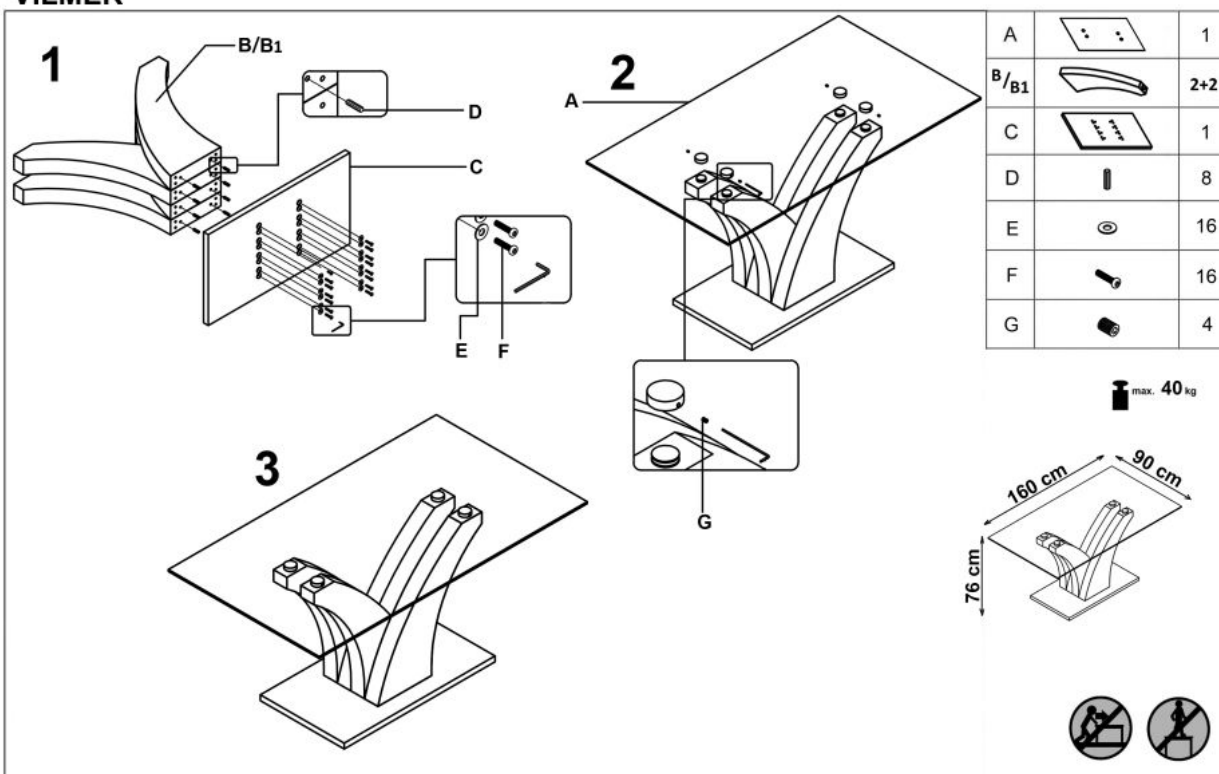

#### wymiary:

- szerokość: 160 cm
- głębokość: 90 cm
- wysokość: 76 cm

**Stół wykonano z materiału:** szkło / MDF lakierowany / MDF laminowany / stal nierdzewna, kolor biały - dąb sonoma

Rodzaj:	stół
Styl wykonania:	nowoczesny
Wielkość stołu:	6-osobowy
Długość (zakres):	160
Szerokość (Zakres):	90
Błat kształt:	prostokątny
Błat materiał:	szkło
Wysokość:	76
Błat Rozkładany:	NIE
Ilość nóg:	1
Błat kolor:	transparentny (szkło)
Kolor:	dąb sonoma, biały
Waga brutto:	75.100
Waga netto:	73.600
Objętość:	0.276
Jednostka miary:	szt.
Ilość w paczce:	1
Ilość paczek:	3
Paczka 1:	165.00 x 94.00 x 4.00, 37.80 KG
Paczka 2:	98.00 x 42.00 x 40.00, 24.80 KG
Paczka 3:	96.00 x 57.00 x 9.00, 12.50 KG