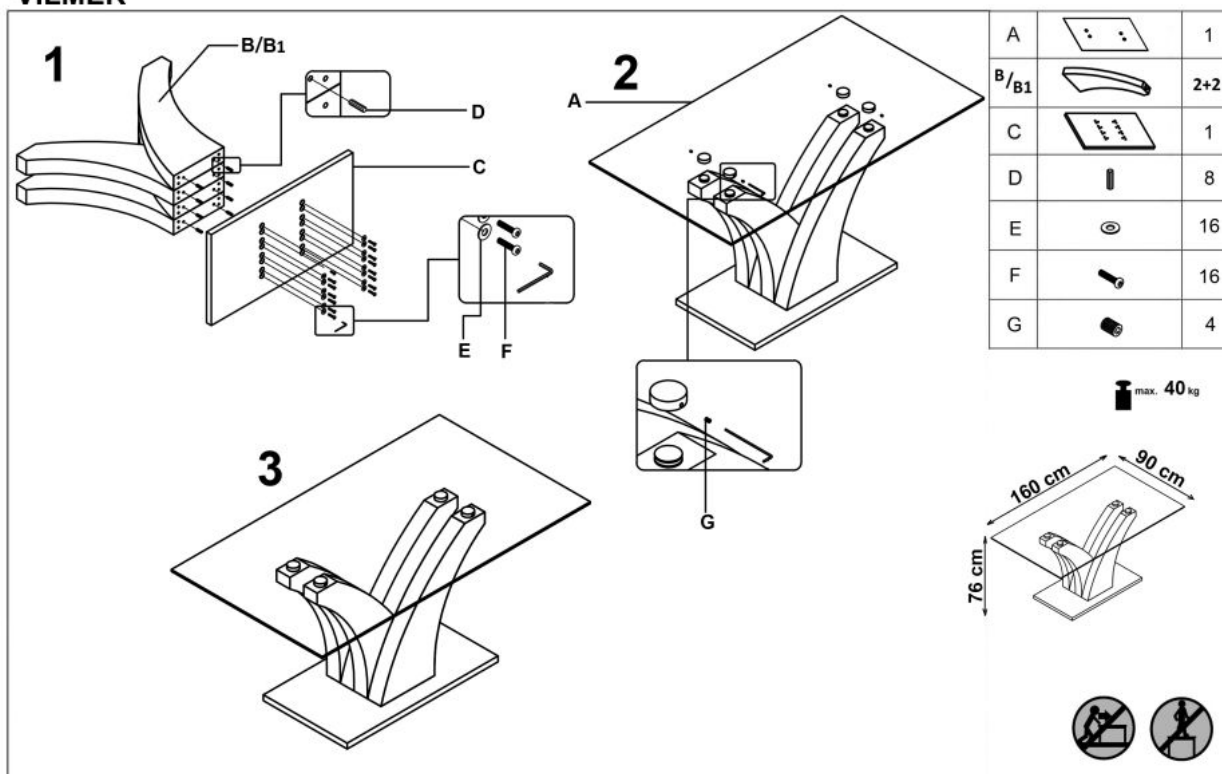

Instrukcja montażu stołu Vilmer

Instrukcja montażu stołu Vilmer

VILMER

HALMAR Sp. z o.o.