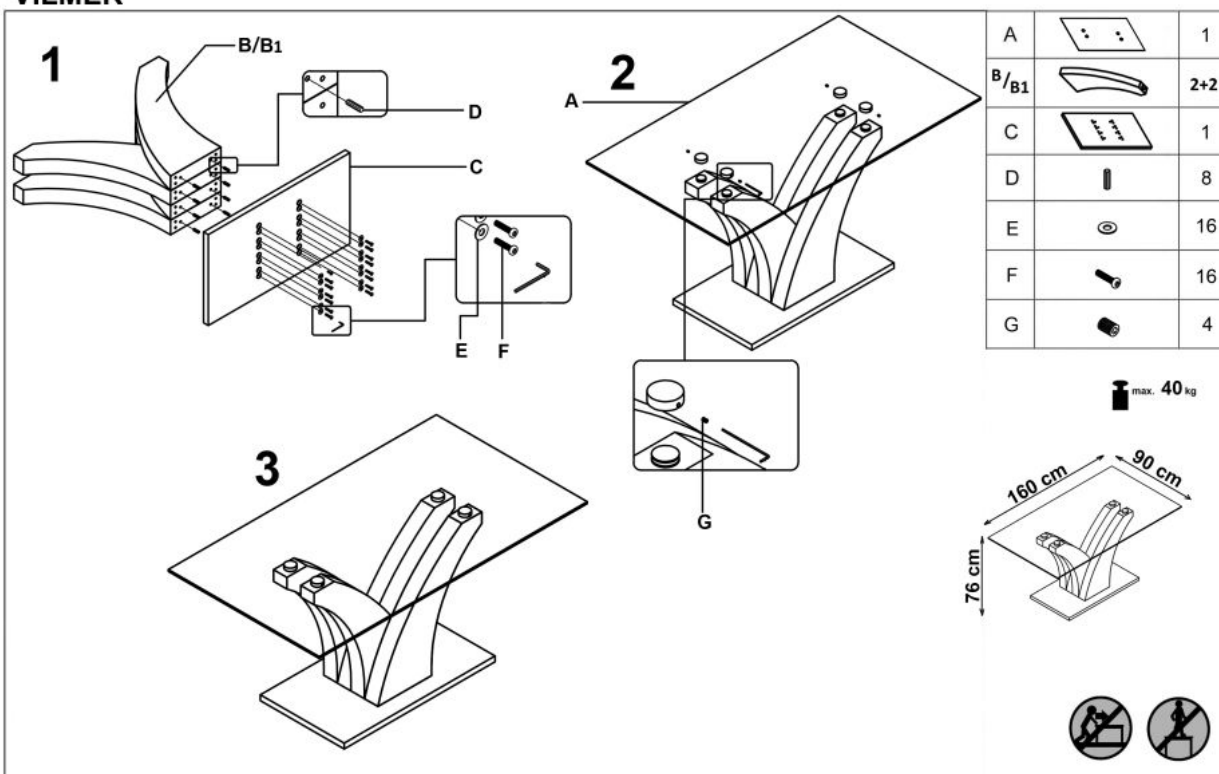

Instrukcja montażu stołu Vilmer

Instrukcja montażu stołu Vilmer

VILMER

HALMAR Sp. z o.o.