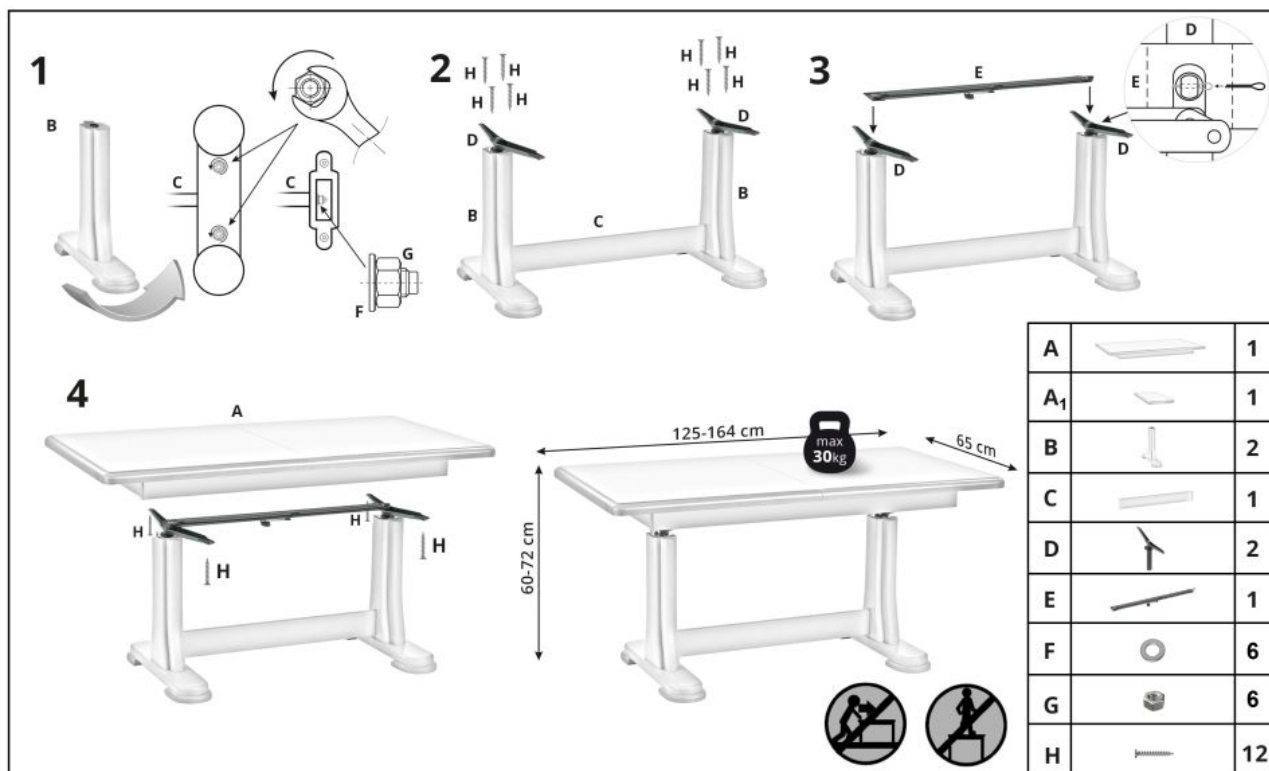

Instrukcja montażu stołu Tymon 2 †

Instrukcja montażu stołu Tymon 2 †

TYMON 2

HAI MAR Sp. z o.o.