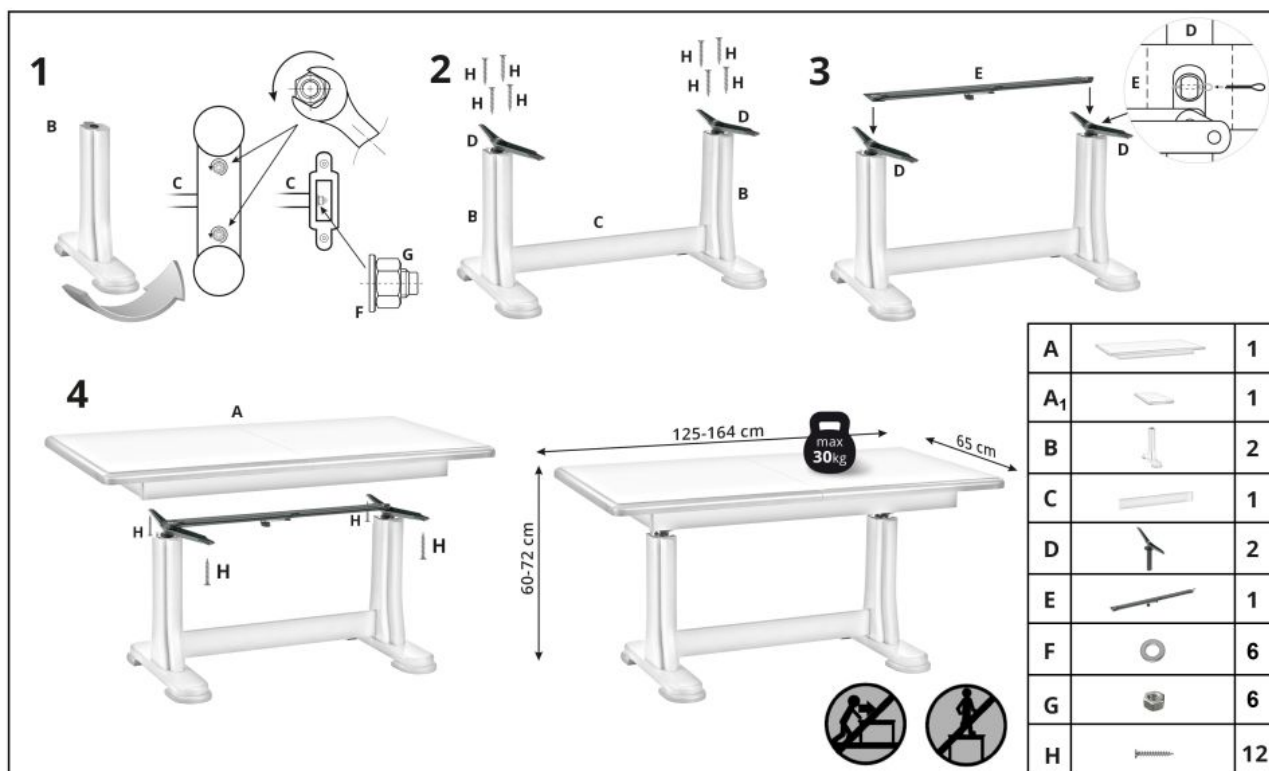

TYMON 2

HAI MAR Sp. z o.o.