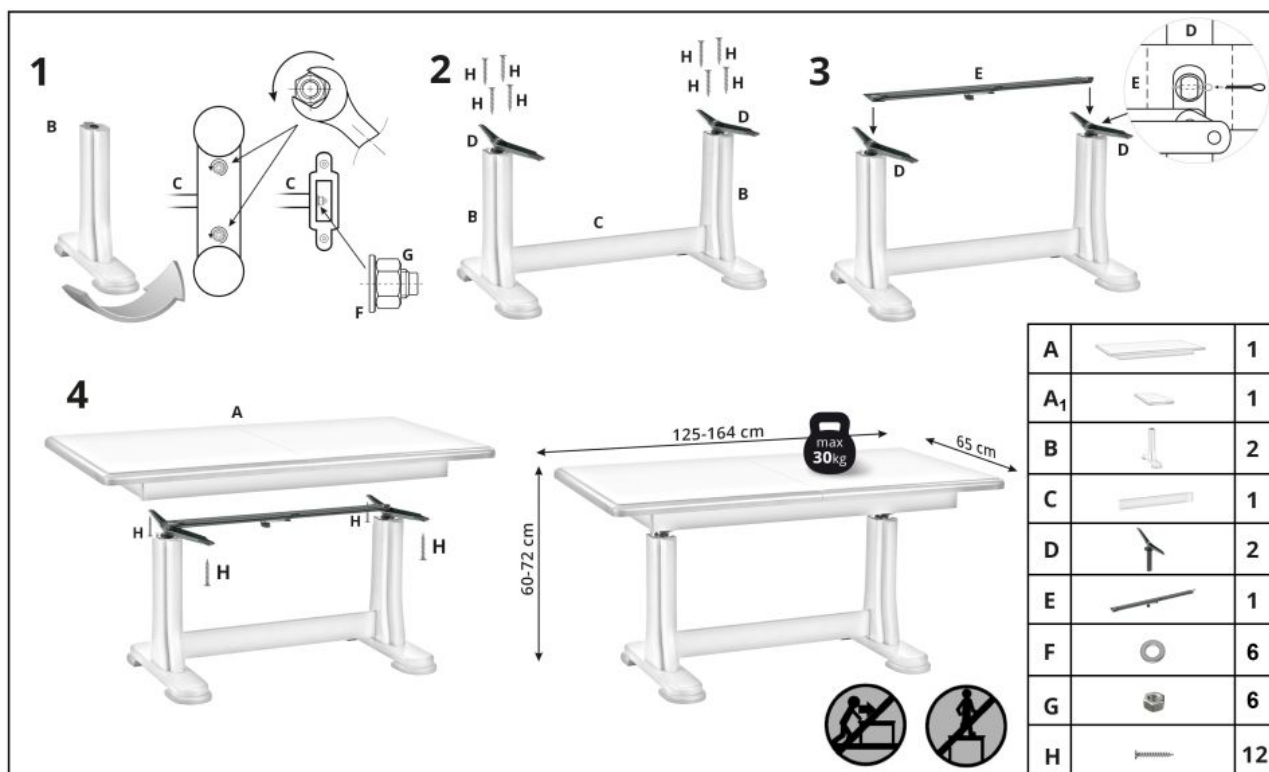

Instrukcja montażu stołu Tymon 2 †

Instrukcja montażu stołu Tymon 2 †

TYMON 2

HAI MAR Sp. z o.o.