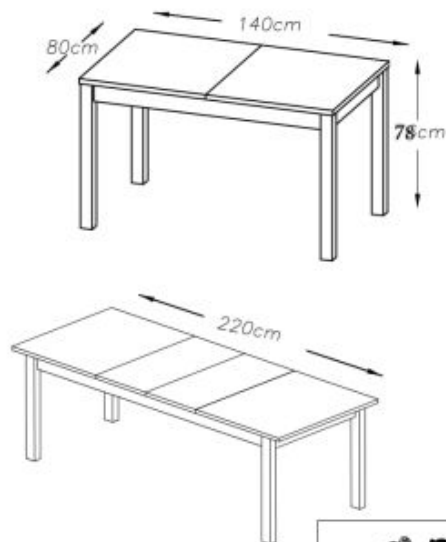

Opis produktu

Stół TIAGO rozkładany 140-220/80 blat: dąb craft, nogi: czarny - Halmar

stół rozkładany, wymiary:

- szerokość: 140-220 cm
- głębokość: 80 cm
- wysokość: 76 cm

Stół wykonano z materiału: blat - płyta meblowa laminowana, nogi - drewno lite bukowe, kolor blat - dąb craft, nogi - czarny

Blat wykończenie:	matowy
Rodzaj:	stół rozkładany
Styl wykonania:	tradycyjny, loft
Wielkość stołu:	6-osobowy
Stelaż materiał:	drewno
Długość (zakres):	140 - 220
Szerokość (Zakres):	80
Blat kształt:	prostokątny
Blat materiał:	płyta laminowana
Wysokość:	76
Blat Rozkładany:	TAK
Ilość nóg:	4
Blat kolor:	dąb (wszystkie odcienie)
Kolor:	czarny, dąb craft
Waga brutto:	57.000
Waga netto:	55.500
Objętość:	0.196
Jednostka miary:	szt.
Ilość w paczce:	1
Ilość paczek:	3
Paczka 1:	87.00 x 77.00 x 14.00, 24.00 KG
Paczka 2:	133.00 x 26.00 x 9.00, 13.00 KG

Paczka 3:

86.00 x 46.00 x 18.00, 20.00 KG

Instrukcja montażu stołu Tiago 140 220 80

Instrukcja montażu stołu Tiago 140 220 80

SCHEMAT MONTAŻU STOŁU TIAGO

ELEMENTY STOŁU WG OZNACZENIA	ILOŚĆ szt.	PACZKA nr.
E1- NOGA	4	2
E24- BLAT	2	1
E24/1- WKŁADKA	2	2
E5- OSKRZYNYA	2	2
E4- OSKRZYNYA	2	2
E8- OSKRZYNYA	2	2
E9- OSKRZYNYA	2	2
b1- BLACHA KĄTOWA	4	2
h1- HACZYK BLOKUJĄCY	6	2
k1- KOŁKI USTALAJĄCE	9	2
k1- KOŁKI USTALAJĄCE	8	2
pr1- PROWADNICA	2	2
S1- ŚRUBA M8x65	4	2
w1- WKREŃ 3,5x16	44	2
w2- WKREŃ 5x17	24	2
m1- wkreń mimosrod.	4	2
m2- mimosrod.	4	2
kn-kanfirmat	8	2
stopka	8	2