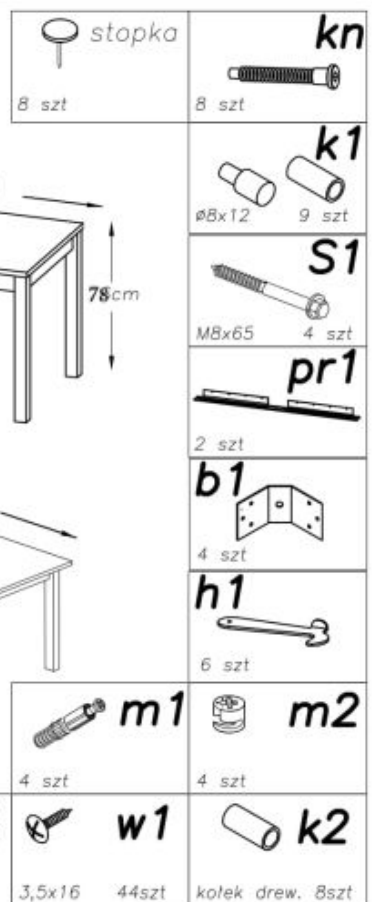

Link do produktu: <https://kaldekor.pl/stol-tiago-rozkladany-140-22080-blat-dab-craft-nogi-czarny-p-10760.html>

Stół TIAGO rozkładany 140-220/80 blat: dąb craft, nogi: czarny - Halmar

Nasza cena brutto	1 269,00 zł
Dostępność	Dostępny
Czas wysyłki	48 godzin
Numer katalogowy	5905248102385
Kod producenta	V-PL-TIAGO-ST-CRAFT/CZARNY
Kod EAN	5905248102385

Opis produktu

Stół TIAGO rozkładany 140-220/80 blat: dąb craft, nogi: czarny - Halmar

stół rozkładany, wymiary: 140-220/80/76 cm, materiał: blat - płyta meblowa laminowana, nogi - drewno lite bukowe, kolor: blat - dąb craft, nogi - czarny

Blat wykończenie:	matowy
Rodzaj:	stół rozkładany
Styl wykonania:	loft, tradycyjny
Wielkość stołu:	6-osobowy
Stelaż materiał:	drewno
Długość (zakres):	140 - 220
Szerokość (Zakres):	80
Blat kształt:	prostokątny
Blat materiał:	płyta laminowana
Wysokość:	76
Blat Rozkładany:	TAK
Ilość nóg:	4
Blat kolor:	dąb (wszystkie odcienie)
Kolor:	dąb craft, czarny
Waga brutto:	57.000
Waga netto:	55.500
Objętość:	0.196
Jednostka miary:	szt.
Ilość w paczce:	1
Ilość paczek:	3
Paczka 1:	87.00 x 77.00 x 14.00, 24.00 KG
Paczka 2:	133.00 x 26.00 x 9.00, 13.00 KG
Paczka 3:	86.00 x 46.00 x 18.00, 20.00 KG

Instrukcja montażu stołu Tiago 140 220 80

Instrukcja montażu stołu Tiago 140 220 80

SCHEMAT MONTAŻU STOŁU TIAGO

ELEMENTY STOŁU WG OZNACZENIA	ILOŚĆ szt.	PACZKA nr.
E1- NOGA	4	2
E24- BLAT	2	1
E24/1- WKŁADKA	2	2
E5- OSKRZYNYA	2	2
E4- OSKRZYNYA	2	2
E8- OSKRZYNYA	2	2
E9- OSKRZYNYA	2	2
b1- BLACHA KĄTOWA	4	2
h1- HACZYK BLOKUJĄCY	6	2
k1- KOŁKI USTALAJĄCE	9	2
k1- KOŁKI USTALAJĄCE	8	2
pr1- PROWADNICA	2	2
S1- ŚRUBA M8x65	4	2
w1- WKREŃ 3,5x16	44	2
w2- WKREŃ 5x17	24	2
m1- wkreń mimosrod.	4	2
m2- mimosrod.	4	2
kn-kanfirmat	8	2
stopka	8	2