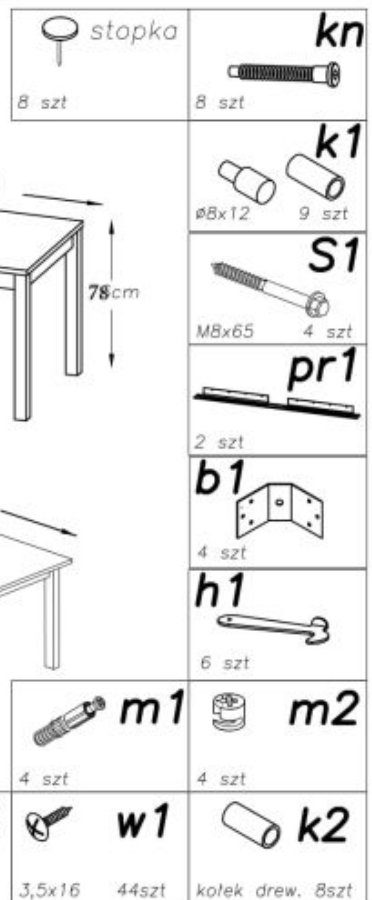

Opis produktu

Stół TIAGO rozkładany 140-220/80 blat: dąb craft, nogi: czarny - Halmar

stół rozkładany, wymiary:

- szerokość: 140-220 cm
- głębokość: 80 cm
- wysokość: 76 cm

Stół wykonano z materiału: blat - płyta meblowa laminowana, nogi - drewno lite bukowe, kolor blat - dąb craft, nogi - czarny

Blat wykończenie:	matowy
Rodzaj:	stół rozkładany
Styl wykonania:	tradycyjny, loft
Wielkość stołu:	6-osobowy
Stelaż materiał:	drewno
Długość (zakres):	140 - 220
Szerokość (Zakres):	80
Blat kształt:	prostokątny
Blat materiał:	płyta laminowana
Wysokość:	76
Blat Rozkładany:	TAK
Ilość nóg:	4
Blat kolor:	dąb (wszystkie odcienie)
Kolor:	czarny, dąb craft
Waga brutto:	57.000
Waga netto:	55.500
Objętość:	0.196
Jednostka miary:	szt.
Ilość w paczce:	1
Ilość paczek:	3
Paczka 1:	87.00 x 77.00 x 14.00, 24.00 KG
Paczka 2:	133.00 x 26.00 x 9.00, 13.00 KG

Paczka 3:

86.00 x 46.00 x 18.00, 20.00 KG

Instrukcja montażu stołu Tiago 140 220 80

Instrukcja montażu stołu Tiago 140 220 80

SCHEMAT MONTAŻU STOŁU TIAGO

ELEMENTY STOŁU WG OZNACZENIA	ILOŚĆ szt.	PACZKA nr.
E1- NOGA	4	2
E24- BLAT	2	1
E24/1- WKŁADKA	2	2
E5- OSKRZYNYA	2	2
E4- OSKRZYNYA	2	2
E8- OSKRZYNYA	2	2
E9- OSKRZYNYA	2	2
b1- BLACHA KĄTOWA	4	2
h1- HACZYK BLOKUJĄCY	6	2
k1- KOŁKI USTALAJĄCE	9	2
k1- KOŁKI USTALAJĄCE	8	2
pr1- PROWADNICA	2	2
S1- ŚRUBA M8x65	4	2
w1- WKREŃ 3,5x16	44	2
w2- WKREŃ 5x17	24	2
m1- wkreń mimosrod.	4	2
m2- mimosrod.	4	2
kn-kanfirmat	8	2
stopka	8	2