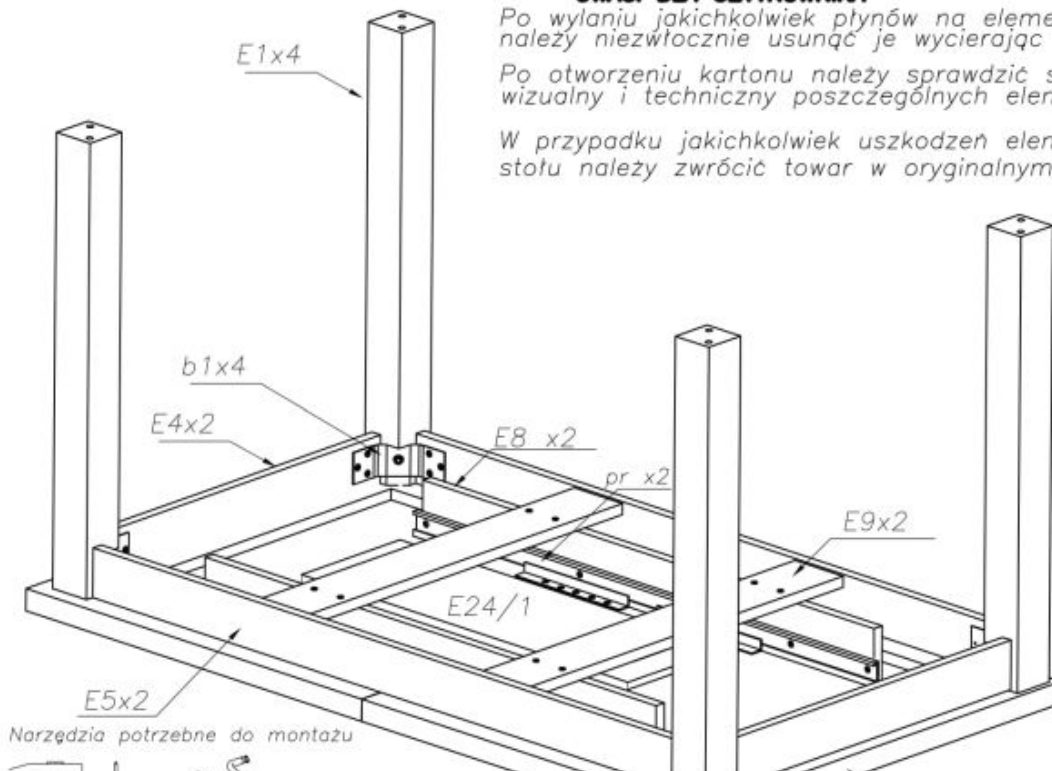

UWAGI DLA UŻYTKOWNIKA

Po wylaniu jakichkolwiek płynów na elementy stołu należy niezwłocznie usunąć je wycierając do sucha

Po otwarciu kartonu należy sprawdzić stan wizualny i techniczny poszczególnych elementów stołu

W przypadku jakichkolwiek uszkodzeń elementów stołu należy zwrócić towar w oryginalnym opakowaniu