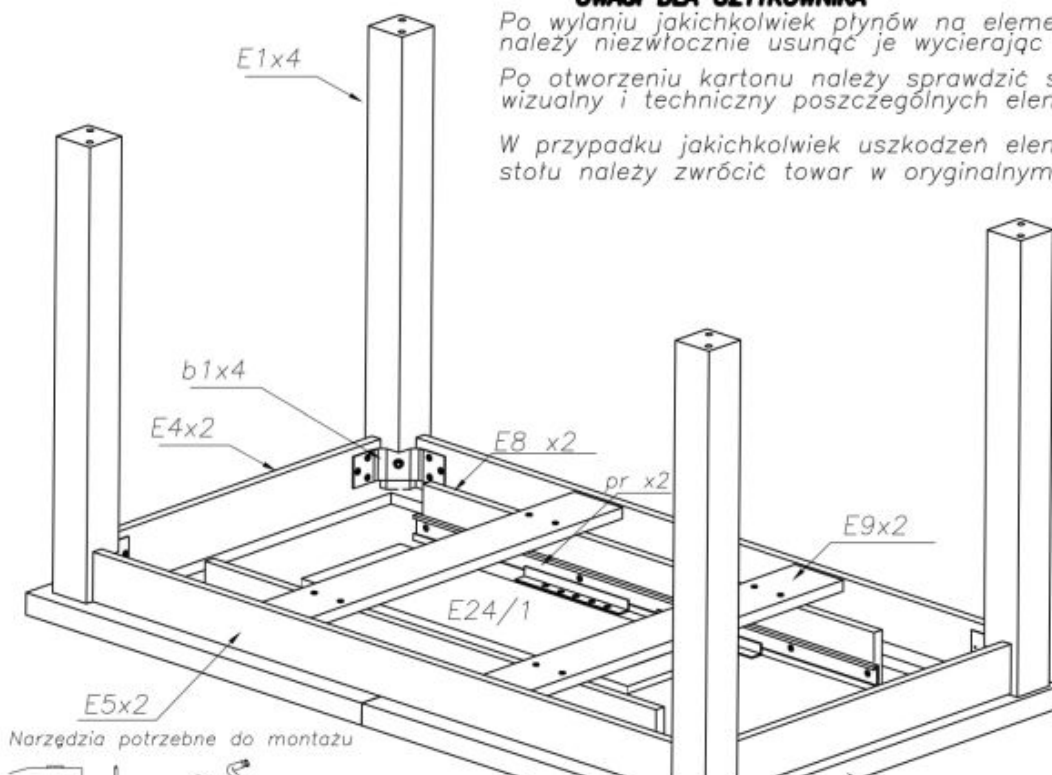

### Instrukcja montażu stołu Tiago Kwadrat 90 125 90

---

# Instrukcja montażu stołu Tiago Kwadrat 90 125 90

## SCHEMAT MONTAŻU STOŁU TIAGO

ELEMENTY STOŁU WG OZNACZENIA	ILOŚĆ szt.	PACZKA nr.
E1- NOGA	4	2
E24- BLAT	2	1
E24/1- WKŁADKA	2	2
E5- OSKRZYNYA	2	2
E4- OSKRZYNYA	2	2
E8- OSKRZYNYA	2	2
E9- OSKRZYNYA	2	2
b1- BLACHA KĄTOWA	4	2
h1- HACZYK BLOKUJĄCY	6	2
k1- KOŁKI USTALAJĄCE	9	2
k1- KOŁKI USTALAJĄCE	8	2
pr1- PROWADNICA	2	2
S1- ŚRUBA M8x65	4	2
w1- WKREŃ 3,5x16	44	2
w2- WKREŃ 5x17	24	2
m1- wkreń mimosrod.	4	2
m2- mimosrod.	4	2
kn-kanfirmat	8	2
stopka	8	2