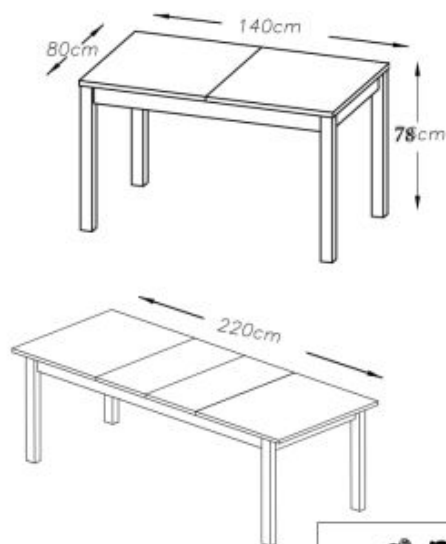

SCHEMAT MONTAŻU STOŁU TIAGO

ELEMENTY STOŁU WG OZNACZENIA	ILOŚĆ szt.	PACZKA nr.
E1- NOGA	4	2
E24- BLAT	2	1
E24/1- WKŁADKA	2	2
E5- OSKRZYNYA	2	2
E4- OSKRZYNYA	2	2
E8- OSKRZYNYA	2	2
E9- OSKRZYNYA	2	2
b1- BLACHA KĄTOWA	4	2
h1- HACZYK BLOKUJĄCY	6	2
k1- KOŁKI USTALAJĄCE	9	2
k1- KOŁKI USTALAJĄCE	8	2
pr1- PROWADNICA	2	2
S1- ŚRUBA M8x65	4	2
w1- WKREŃ 3,5x16	44	2
w2- WKREŃ 5x17	24	2
m1- wkreń mimosrod.	4	2
m2- mimosrod.	4	2
kn-kanfirmat	8	2
stopka	8	2