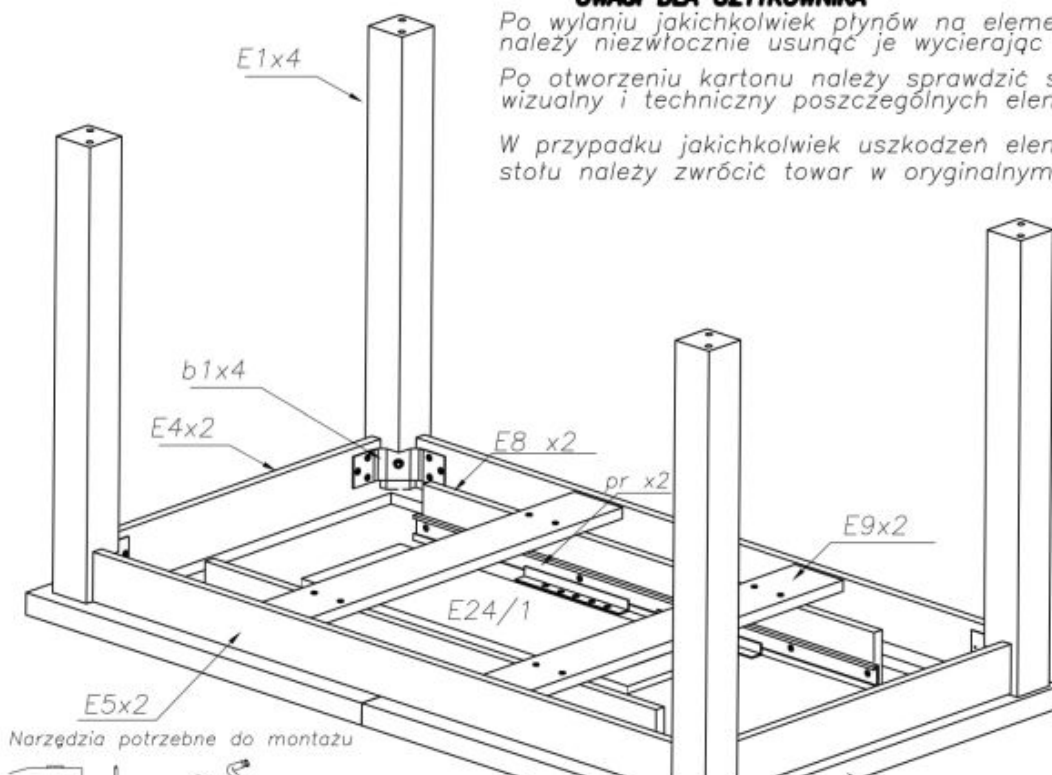

UWAGI DLA UŻYTKOWNIKA

Po wylaniu jakichkolwiek płynów na elementy stołu należy niezwłocznie usunąć je wycierając do sucha

Po otwarciu kartonu należy sprawdzić stan wizualny i techniczny poszczególnych elementów stołu

W przypadku jakichkolwiek uszkodzeń elementów stołu należy zwrócić towar w oryginalnym opakowaniu