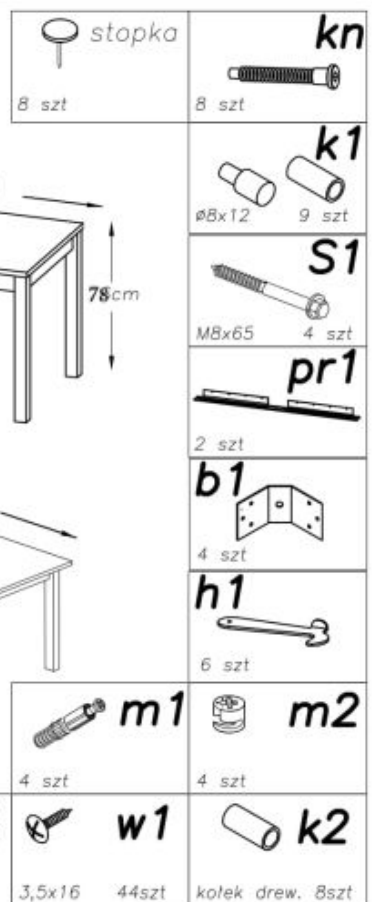

## Stół TIAGO KWADRAT rozkładany 90-125/90 blat: dąb craft, nogi: czarny - Halmar

stół rozkładany, wymiary: 90-125/90/75 cm, materiał: płyta meblowa laminowana / MDF laminowany, kolor: blat - dąb craft, nogi - czarny

Blat wykończenie:	matowy
Rodzaj:	stół rozkładany
Styl wykonania:	tradycyjny
Wielkość stołu:	6-osobowy, 4-osobowy
Stelaż materiał:	mdf
Długość (zakres):	90 - 125
Szerokość (Zakres):	90
Blat kształt:	kwadratowy, prostokątny
Blat materiał:	płyta laminowana
Wysokość:	75
Blat Rozkładany:	TAK
Ilość nóg:	4
Kolor:	dąb craft
Waga brutto:	30.000
Waga netto:	29.000
Objętość:	0.083
Jednostka miary:	szt.
Ilość w paczce:	1
Ilość paczek:	2
Paczka 1:	96.00 x 50.00 x 12.00, 18.00 KG
Paczka 2:	80.00 x 29.00 x 11.00, 12.00 KG

### Instrukcja montażu stołu Tiago Kwadrat 90 125 90

---