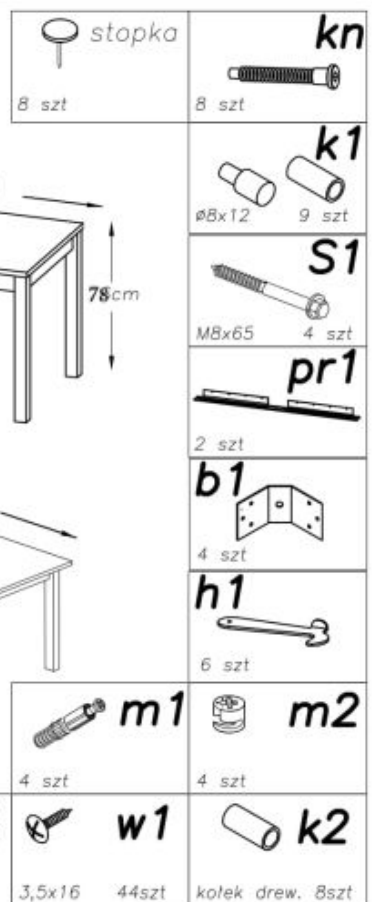

Link do produktu: <https://kaldekor.pl/stol-tiago-kwadrat-rozkladany-90-12590-blatt-dab-craft-nogi-czarny-p-10759.html>

Stół TIAGO KWADRAT rozkładany 90-125/90 blat: dąb craft, nogi: czarny - Halmar

Nasza cena brutto	815,00 zł
Dostępność	Dostępny
Czas wysyłki	48 godzin
Numer katalogowy	5905248128385
Kod producenta	V-PL-TIAGO_KWADRAT-ST-CRAFT/CZARNY
Kod EAN	5905248128385

Opis produktu

Stół TIAGO KWADRAT rozkładany 90-125/90 blat: dąb craft, nogi: czarny - Halmar

stół rozkładany, wymiary:

- szerokość: 90-125 cm
- głębokość: 90 cm
- wysokość: 75 cm

Stół wykonano z materiału: płyta meblowa laminowana / MDF laminowany, kolor blat - dąb craft, nogi - czarny

Blat wykończenie:	matowy
Rodzaj:	stół rozkładany
Styl wykonania:	tradycyjny
Wielkość stołu:	6-osobowy, 4-osobowy
Stelaż materiał:	mdf
Długość (zakres):	90 - 125
Szerokość (Zakres):	90
Blat kształt:	kwadratowy, prostokątny
Blat materiał:	płyta laminowana
Wysokość:	75
Blat Rozkładany:	TAK
Ilość nóg:	4
Kolor:	dąb craft
Waga brutto:	100.000
Waga netto:	100.000
Objętość:	0.100
Jednostka miary:	szt.
Ilość w paczce:	1
Ilość paczek:	2
Paczka 1:	96.00 x 50.00 x 12.00, 18.00 KG
Paczka 2:	80.00 x 29.00 x 11.00, 12.00 KG

Instrukcja montażu stołu Tiago Kwadrat 90 125 90

Instrukcja montażu stołu Tiago Kwadrat 90 125 90

SCHEMAT MONTAŻU STOŁU TIAGO

ELEMENTY STOŁU WG OZNACZENIA	ILOŚĆ szt.	PACZKA nr.
E1- NOGA	4	2
E24- BLAT	2	1
E24/1- WKŁADKA	2	2
E5- OSKRZYNYA	2	2
E4- OSKRZYNYA	2	2
E8- OSKRZYNYA	2	2
E9- OSKRZYNYA	2	2
b1- BLACHA KĄTOWA	4	2
h1- HACZYK BLOKUJĄCY	6	2
k1- KOŁKI USTALAJĄCE	9	2
k1- KOŁKI USTALAJĄCE	8	2
pr1- PROWADNICA	2	2
S1- ŚRUBA M8x65	4	2
w1- WKREŃ 3,5x16	44	2
w2- WKREŃ 5x17	24	2
m1- wkreń mimosrod.	4	2
m2- mimosrod.	4	2
kn-kanfirmat	8	2
stopka	8	2