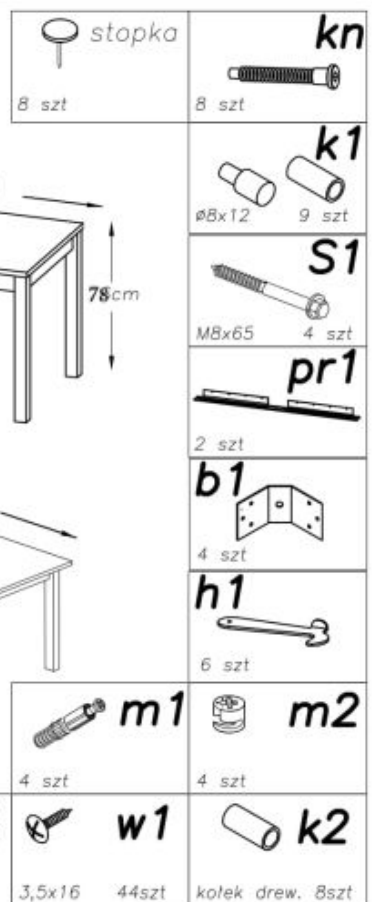

Link do produktu: <https://kaldekor.pl/stol-tiago-2-rozkladany-140-22080-blat-dab-craft-nogi-dab-craft-p-10754.html>

Stół TIAGO 2 rozkładany 140-220/80 blat: dąb craft, nogi: dąb craft - Halmar

Nasza cena brutto	1 189,00 zł
Dostępność	Dostępny
Czas wysyłki	48 godzin
Numer katalogowy	5905248128354
Kod producenta	V-PL-TIAGO_2-ST-CRAFT/CRAFT
Kod EAN	5905248128354

Opis produktu

Stół TIAGO 2 rozkładany 140-220/80 blat: dąb craft, nogi: dąb craft - Halmar

stół rozkładany, wymiary: 140-220/80/77 cm, materiał: blat - MDF laminowany, na obrzeżach ABS, nogi - MDF laminowany, kolor: blat - dąb craft, nogi - dąb craft

Blat wykończenie:	matowy
Rodzaj:	stół rozkładany
Styl wykonania:	tradycyjny
Wielkość stołu:	6-osobowy, 10-osobowy
Stelaż materiał:	mdf, drewno
Długość (zakres):	140 - 220
Szerokość (Zakres):	80
Blat kształt:	prostokątny
Blat materiał:	plyta laminowana
Wysokość:	77
Blat Rozkładany:	TAK
Ilość nóg:	4
Kolor:	dąb craft
Waga brutto:	59.000
Waga netto:	57.500
Objętość:	0.173
Jednostka miary:	szt.
Ilość w paczce:	1
Ilość paczek:	3
Paczka 1:	90.00 x 79.00 x 12.00, 25.00 KG
Paczka 2:	99.00 x 50.00 x 15.00, 28.00 KG
Paczka 3:	125.00 x 11.00 x 10.00, 6.00 KG

Instrukcja montażu stołu Tiago 2 140 220 80

Instrukcja montażu stołu Tiago 2 140 220 80

SCHEMAT MONTAŻU STOŁU TIAGO

ELEMENTY STOŁU WG OZNACZENIA	ILOŚĆ szt.	PACZKA nr.
E1- NOGA	4	2
E24- BLAT	2	1
E24/1- WKŁADKA	2	2
E5- OSKRZYNYA	2	2
E4- OSKRZYNYA	2	2
E8- OSKRZYNYA	2	2
E9- OSKRZYNYA	2	2
b1- BLACHA KĄTOWA	4	2
h1- HACZYK BLOKUJĄCY	6	2
k1- KOŁKI USTALAJĄCE	9	2
k1- KOŁKI USTALAJĄCE	8	2
pr1- PROWADNICA	2	2
S1- ŚRUBA M8x65	4	2
w1- WKREŃ 3,5x16	44	2
w2- WKREŃ 5x17	24	2
m1- wkreń mimosrod.	4	2
m2- mimosrod.	4	2
kn-kanfirmat	8	2
stopka	8	2