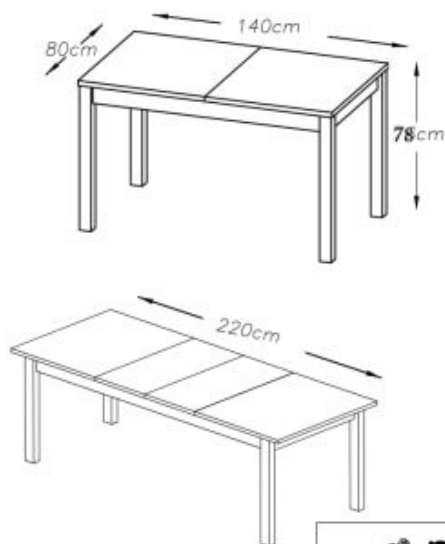

SCHEMAT MONTAŻU STOŁU TIAGO

ELEMENTY STOŁU WG OZNACZENIA	ILOŚĆ szt.	PACZKA nr.
E1- NOGA	4	2
E24- BLAT	2	1
E24/1- WKŁADKA	2	2
E5- OSKRZYNYA	2	2
E4- OSKRZYNYA	2	2
E8- OSKRZYNYA	2	2
E9- OSKRZYNYA	2	2
b1- BLACHA KĄTOWA	4	2
h1- HACZYK BLOKUJĄCY	6	2
k1- KOŁKI USTALAJĄCE	9	2
k1- KOŁKI USTALAJĄCE	8	2
pr1- PROWADNICA	2	2
S1- ŚRUBA M8x65	4	2
w1- WKREŃ 3,5x16	44	2
w2- WKREŃ 5x17	24	2
m1- wkreń mimosrod.	4	2
m2- mimosrod.	4	2
kn-kanfirmat	8	2
stopka	8	2