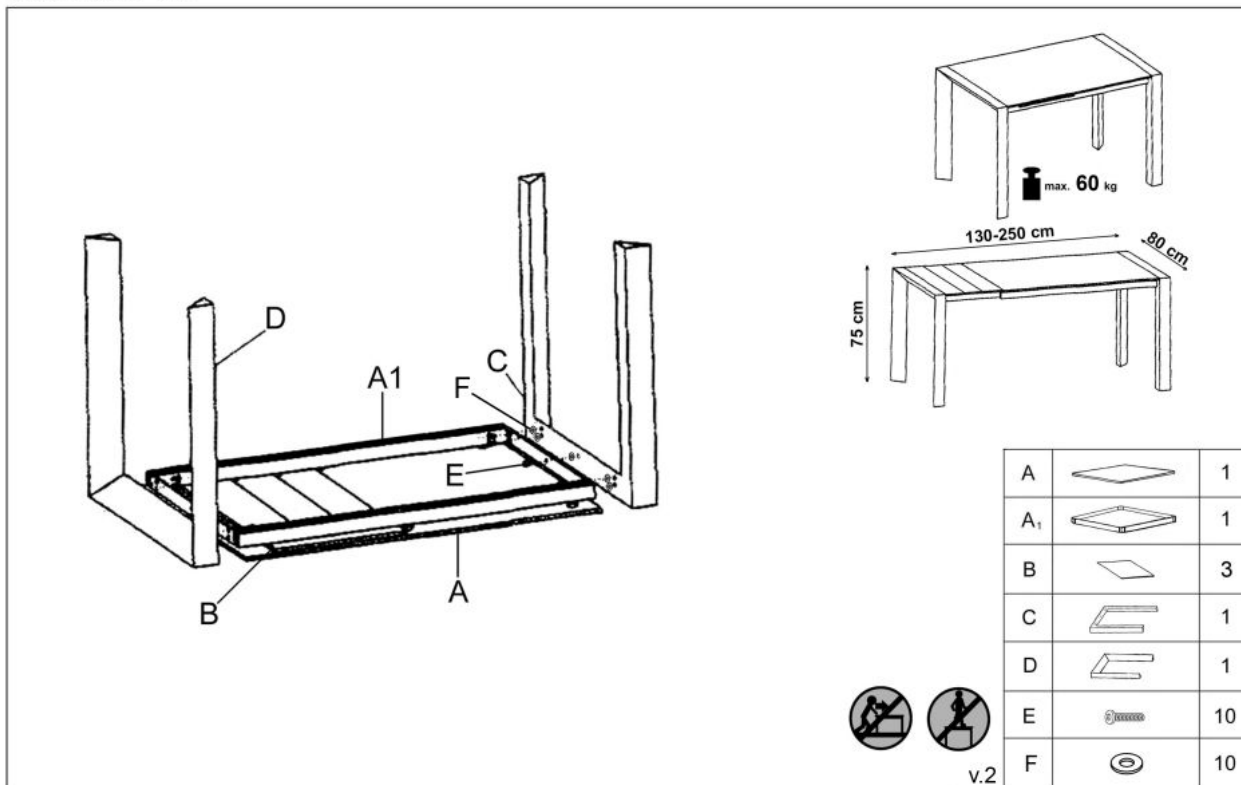

Instrukcja montażu stołu Stanford XI

STANFORD XL

HALMAR Sp. z o.o.