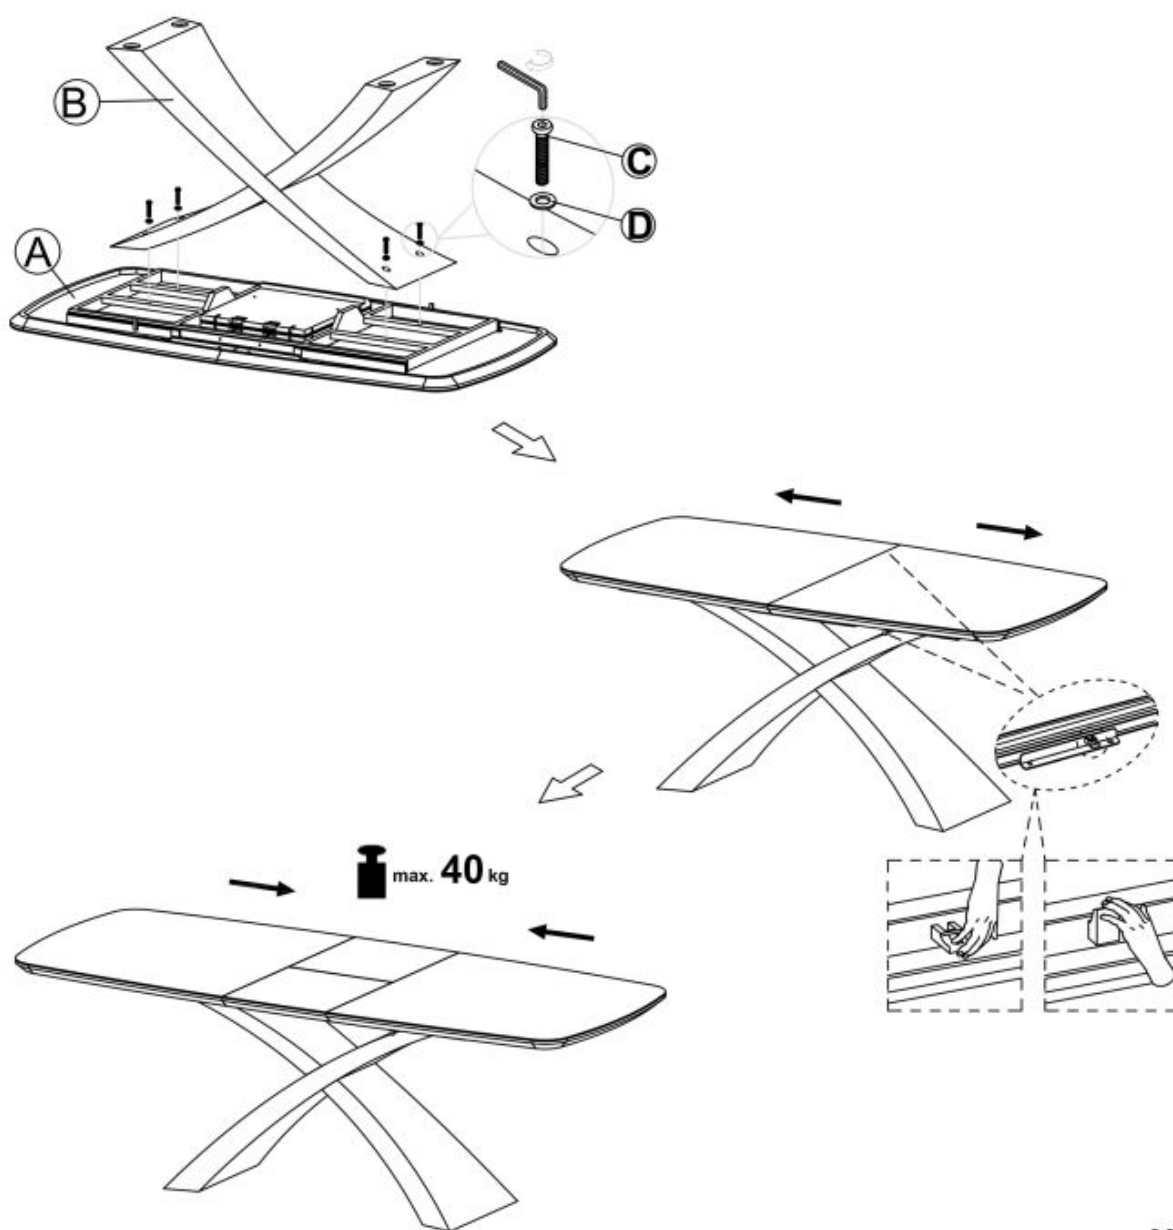

Opis produktu

Stół SILVESTRO rozkładany blat - ciemny popiel, noga - czarny - Halmar

wymiary:

- szerokość: 180-220 cm
- głębokość: 89 cm
- wysokość: 75 cm

Stół wykonano z materiału: szkło / MDF lakierowany, kolor blat - ciemny popiel, noga - czarny

Blat wykończenie:	matowy
Rodzaj:	stół rozkładany
Styl wykonania:	nowoczesny
Wielkość stołu:	8-osobowy
Długość (zakres):	180 - 220
Szerokość (Zakres):	89
Blat kształt:	prostokątny
Blat materiał:	szkło, MDF lakierowany
Wysokość:	75
Blat Rozkładany:	TAK
Ilość nóg:	2
Blat kolor:	popielaty
Kolor:	popielaty, czarny
Waga brutto:	87.000
Waga netto:	86.000
Objętość:	0.769
Jednostka miary:	szt.
Ilość w paczce:	1
Ilość paczek:	2
Paczka 1:	186.00 x 98.00 x 17.00, 61.00 KG
Paczka 2:	117.00 x 77.00 x 51.00, 26.00 KG

Instrukcja montażu stołu Silvestro

Instrukcja montażu stołu Silvestro

SILVESTRO

A X 1

B X 1

M8*40mm
C X 4

Ø22/Ø10*2mm
D X 4

5#
X 1