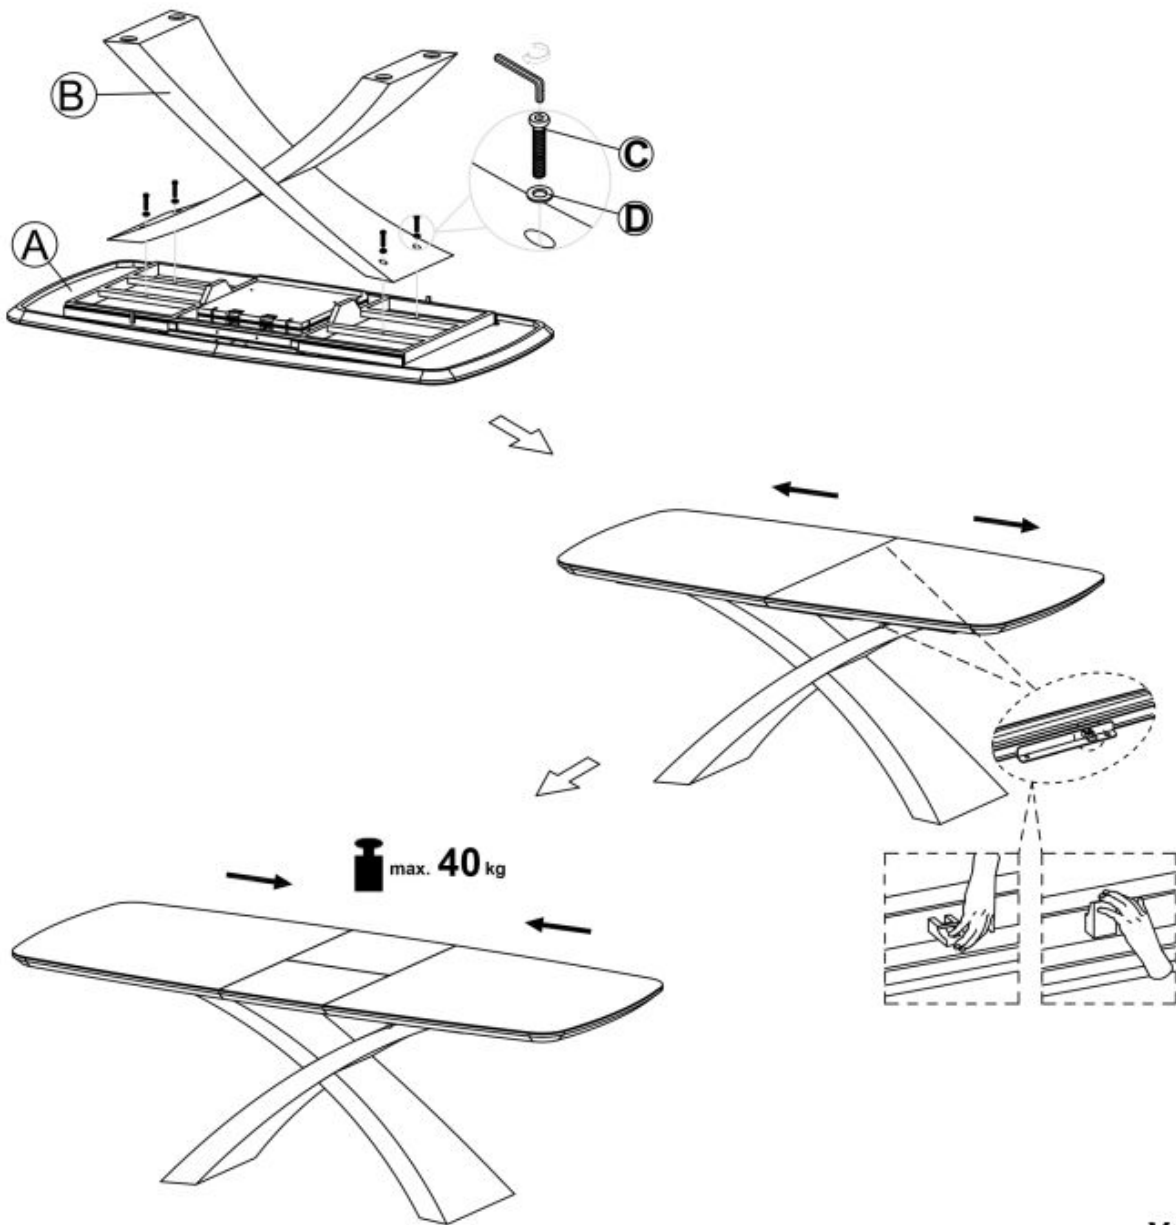

Opis produktu

Stół SILVESTRO rozkładany blat - ciemny popiel, noga - czarny - Halmar

wymiary:

- szerokość: 180-220 cm
- głębokość: 89 cm
- wysokość: 75 cm

Stół wykonano z materiału: szkło / MDF lakierowany, kolor blat - ciemny popiel, noga - czarny

Rodzaj:	stół rozkładany
Styl wykonania:	nowoczesny
Wielkość stołu:	8-osobowy
Długość (zakres):	180 - 220
Szerokość (Zakres):	89
Błat kształt:	prostokątny
Błat materiał:	MDF lakierowany, szkło
Wysokość:	75
Błat Rozkładany:	TAK
Ilość nóg:	2
Błat kolor:	popielaty
Kolor:	czarny, popielaty
Waga brutto:	87.000
Waga netto:	86.000
Objętość:	0.769
Jednostka miary:	szt.
Ilość w paczce:	1
Ilość paczek:	2
Paczka 1:	186.00 x 98.00 x 17.00, 61.00 KG
Paczka 2:	117.00 x 77.00 x 51.00, 26.00 KG

Instrukcja montażu stołu Silvestro

Instrukcja montażu stołu Silvestro

SILVESTRO

A x 1

B x 1

M8*40mm
C x 4

Ø22/Ø10*2mm
D x 4

5#
X 1