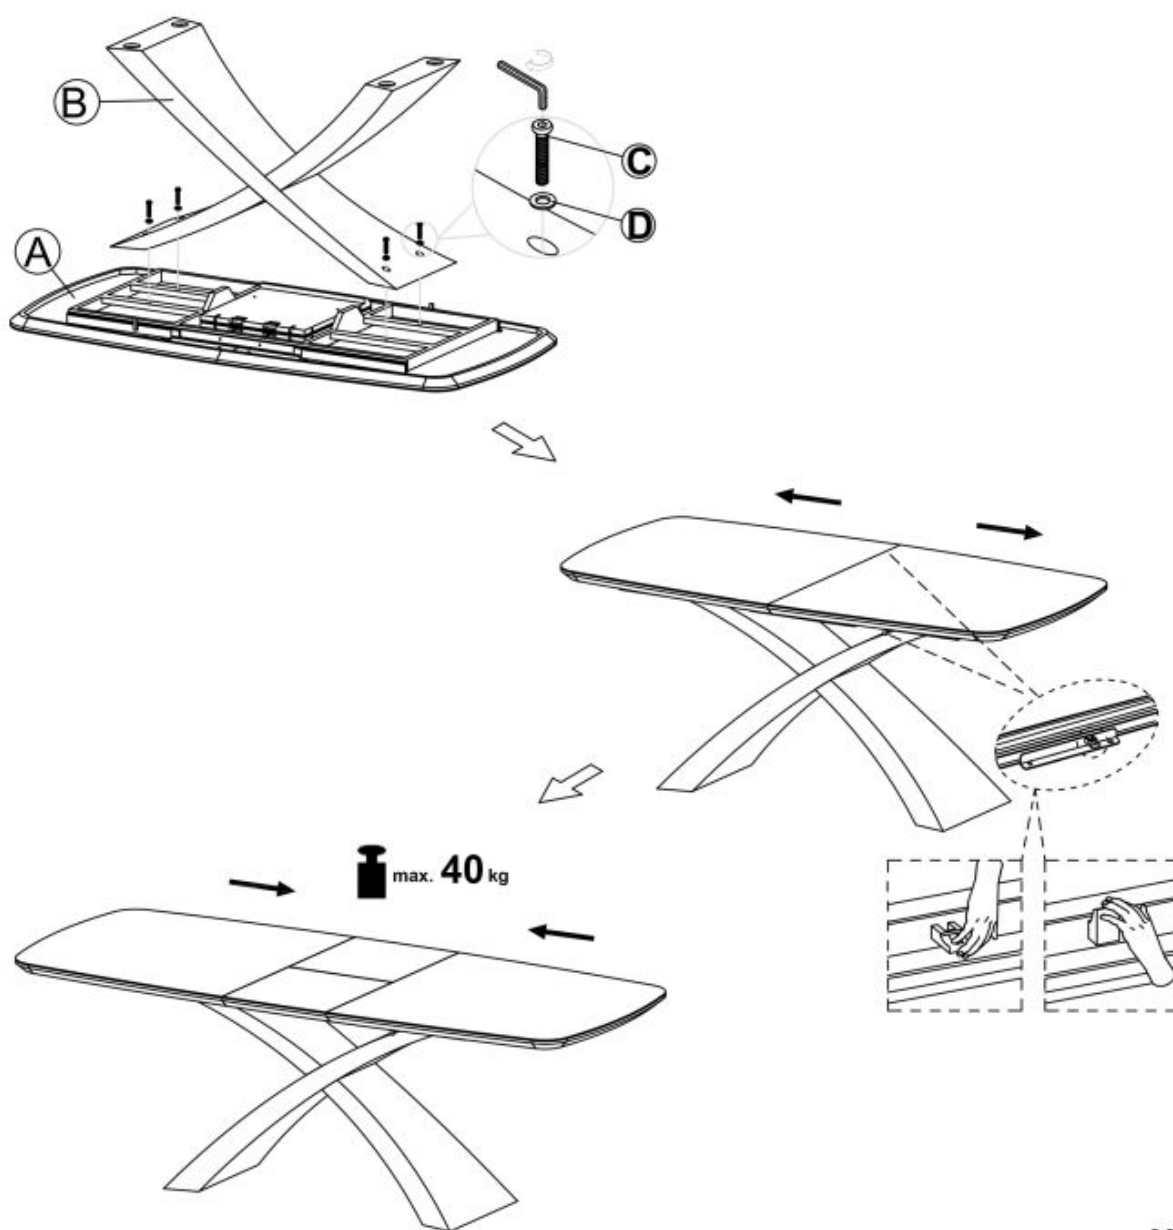

wymiary: 180-220/89/75 cm, stół rozkładany, materiał: szkło / MDF lakierowany, kolor: blat - ciemny popiel, noga - czarny

Blat wykończenie:	matowy
Rodzaj:	stół rozkładany
Styl wykonania:	nowoczesny
Wielkość stołu:	8-osobowy
Stelaż materiał:	mdf
Długość (zakres):	180 - 220
Szerokość (Zakres):	89
Blat kształt:	prostokątny
Blat materiał:	MDF lakierowany, szkło
Wysokość:	75
Blat Rozkładany:	TAK
Ilość nóg:	2
Blat kolor:	popielaty
Kolor:	czarny, popielaty
Waga brutto:	87.000
Waga netto:	86.000
Objętość:	0.769
Jednostka miary:	szt.
Ilość w paczce:	1
Ilość paczek:	2
Paczka 1:	186.00 x 98.00 x 17.00, 61.00 KG
Paczka 2:	117.00 x 77.00 x 51.00, 26.00 KG

Instrukcja montażu stołu Silvestro

Instrukcja montażu stołu Silvestro

SILVESTRO

A X 1

B X 1

M8*40mm
C X 4

Ø22/Ø10*2mm
D X 4

5#
X 1