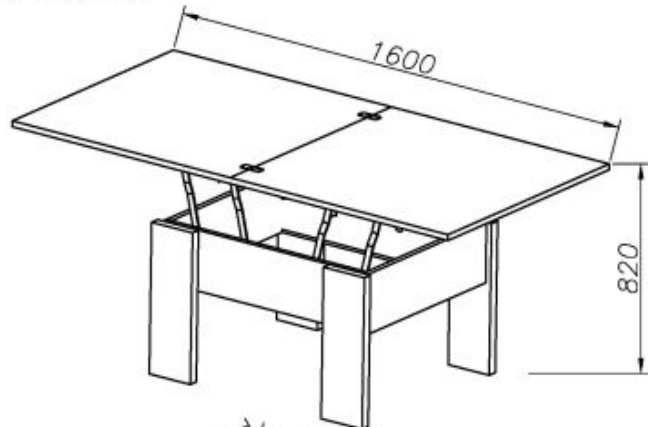

Opis produktu

Stół SERAFIN ława kolor biały - Halmar

wymiary:

- szerokość: 80-160 cm
- głębokość: 80 cm
- wysokość: 53-79 cm

Ława wykonana z materiału: płyta meblowa okleinowana, kolor biały

Rodzaj:	ława
Styl wykonania:	tradycyjny
Stelaż materiał:	płyta meblowa laminowana
Materiał:	płyta meblowa laminowana
Szerokość (Zakres):	80 - 160
Błat kształt:	prostokątny
Stelaż kolor:	biały
Błat materiał:	płyta laminowana
Funkcje:	podnoszony blat
Wysokość:	53 - 79
Błat kolor:	biały
Głębokość:	80
Kolor:	czarny
Waga brutto:	47.000
Waga netto:	46.000
Objętość:	0.114
Jednostka miary:	szt.
Ilość w paczce:	1
Ilość paczek:	2
Paczka 1:	90.00 x 90.00 x 10.00, 30.00 KG
Paczka 2:	75.00 x 22.00 x 20.00, 17.00 KG

Instrukcja montażu stołu Serafin 1

Instrukcja montażu stołu Serafin 1

SCHEMAT MONTAŻU STOŁU

ELEMENTY STOŁU WG OZNACZENIA	ILOŚĆ szt.	PACZKA nr.
E1/1 E1/2- NOGA	2	1
E24- BLAT	1	1
E24/1- WKŁADKA	1	1
E5- OSKRZYNIA	2	1
E4- OSKRZYNIA	2	1
mf-mufa plastikowa	12	2
st-stopka	8	2
t01-wkręt mimośródowy	8	2
k1- kotek drewniany	24	2
ms-mimośrőd	8	2
PR- PROWADNICA	2	2
S1- ŚRUBA M6x30	12	2
w1- WKREŃ 4.5x17	22	2
SPR-sprężyna	2	2