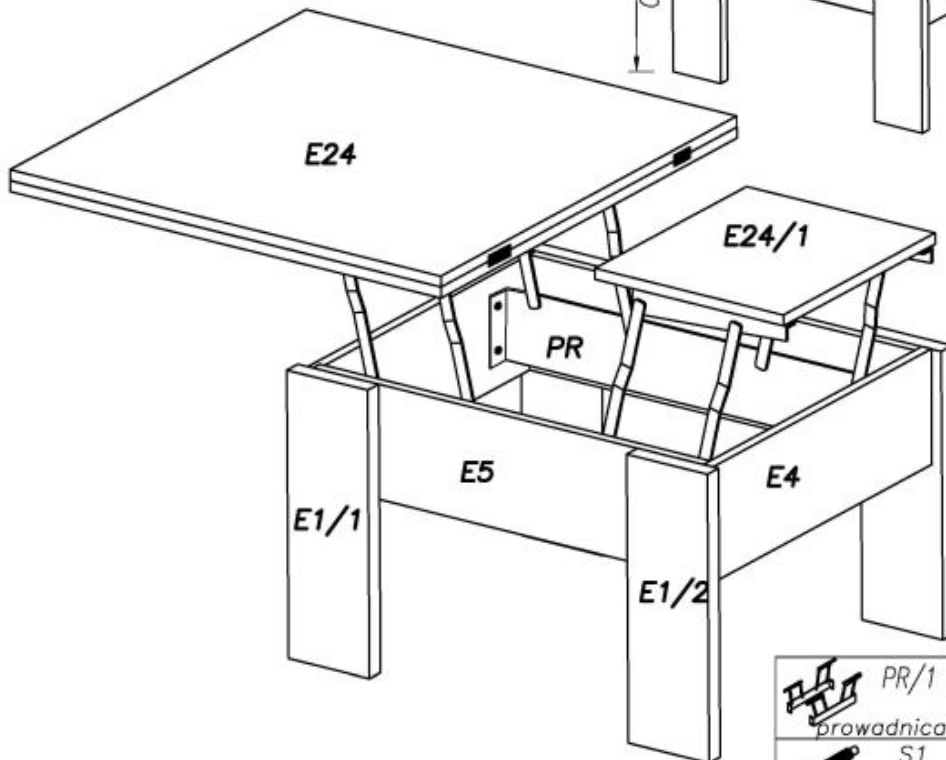

Opis produktu

Stół SERAFIN ława kolor biały - Halmar

wymiary:

- szerokość: 80-160 cm
- głębokość: 80 cm
- wysokość: 53-79 cm

Ława wykonana z materiału: płyta meblowa okleinowana, kolor biały

Rodzaj:	ława
Styl wykonania:	tradycyjny
Stelaż materiał:	płyta meblowa laminowana
Materiał:	płyta meblowa laminowana
Szerokość (Zakres):	80 - 160
Błat kształt:	prostokątny
Stelaż kolor:	biały
Błat materiał:	płyta laminowana
Funkcje:	podnoszony blat
Wysokość:	53 - 79
Błat kolor:	biały
Głębokość:	80
Kolor:	czarny
Waga brutto:	47.000
Waga netto:	46.000
Objętość:	0.114
Jednostka miary:	szt.
Ilość w paczce:	1
Ilość paczek:	2
Paczka 1:	90.00 x 90.00 x 10.00, 30.00 KG
Paczka 2:	75.00 x 22.00 x 20.00, 17.00 KG

Instrukcja montażu stołu Serafin 1

Instrukcja montażu stołu Serafin 1

SCHEMAT MONTAŻU STOŁU

ELEMENTY STOŁU WG OZNACZENIA	ILOŚĆ szt.	PACZKA nr.
E1/1 E1/2- NOGA	2	1
E24- BLAT	1	1
E24/1- WKŁADKA	1	1
E5- OSKRZYNIA	2	1
E4- OSKRZYNIA	2	1
mf-mufa plastikowa	12	2
st-stopka	8	2
t01-wkręt mimośródowy	8	2
k1- kotek drewniany	24	2
ms-mimośrőd	8	2
PR- PROWADNICA	2	2
S1- ŚRUBA M6x30	12	2
w1- WKREŃ 4.5x17	22	2
SPR-sprężyna	2	2