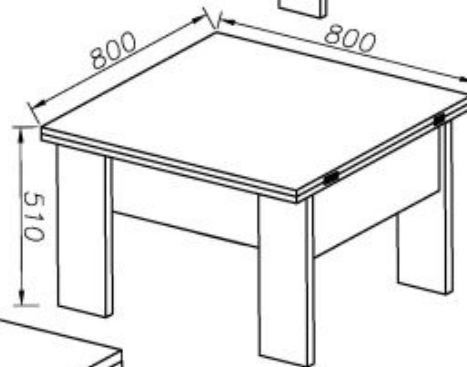

Opis produktu

Stół SERAFIN ława kolor biały - Halmar

wymiary:

- szerokość: 80-160 cm
- głębokość: 80 cm
- wysokość: 53-79 cm

Ława wykonana z materiału: płyta meblowa okleinowana, kolor biały

Rodzaj:	ława
Styl wykonania:	tradycyjny
Stelaż materiał:	płyta meblowa laminowana
Materiał:	płyta meblowa laminowana
Szerokość (Zakres):	80 - 160
Błat kształt:	prostokątny
Stelaż kolor:	biały
Błat materiał:	płyta laminowana
Funkcje:	podnoszony blat
Wysokość:	53 - 79
Błat kolor:	biały
Głębokość:	80
Kolor:	czarny
Waga brutto:	47.000
Waga netto:	46.000
Objętość:	0.114
Jednostka miary:	szt.
Ilość w paczce:	1
Ilość paczek:	2
Paczka 1:	90.00 x 90.00 x 10.00, 30.00 KG
Paczka 2:	75.00 x 22.00 x 20.00, 17.00 KG

Instrukcja montażu stołu Serafin 1

Instrukcja montażu stołu Serafin 1

SCHEMAT MONTAŻU STOŁU

ELEMENTY STOŁU WG OZNACZENIA	ILOŚĆ szt.	PACZKA nr.
E1/1 E1/2- NOGA	2	1
E24- BLAT	1	1
E24/1- WKŁADKA	1	1
E5- OSKRZYNIA	2	1
E4- OSKRZYNIA	2	1
mf-mufa plastikowa	12	2
st-stopka	8	2
t01-wkręt mimośródowy	8	2
k1- kotek drewniany	24	2
ms-mimośrőd	8	2
PR- PROWADNICA	2	2
S1- ŚRUBA M6x30	12	2
w1- WKREŃ 4.5x17	22	2
SPR-sprężyna	2	2