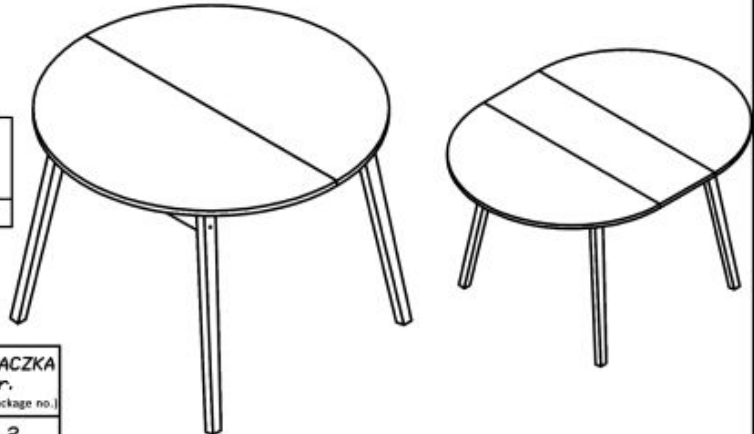

Link do produktu: <https://kaldekor.pl/stol-ruben-kolor-blat-dab-artisan-nogi-czarny-p-10712.html>

Stół RUBEN kolor blat - dąb artisan, nogi - czarny - Halmar

Nasza cena brutto	795,00 zł
Dostępność	Dostępny
Czas wysyłki	48 godzin
Numer katalogowy	5905248124479
Kod producenta	V-PL-RUBEN-ST-ARTISAN
Kod EAN	5905248124479

Opis produktu

Stół RUBEN kolor blat - dąb artisan, nogi - czarny - Halmar

stół rozkładany, wymiary:

- szerokość: 102-142 cm
- głębokość: 102 cm
- wysokość: 73 cm

Stół wykonano z materiału: płyta meblowa okleinowana / drewno lite - bukowe, kolor blat - dąb artisan, nogi - czarny

Błat wykończenie:	matowy
Rodzaj:	stół rozkładany
Styl wykonania:	loft
Wielkość stołu:	4-osobowy, 6-osobowy
Stelaż materiał:	drewno
Długość (zakres):	102 - 142
Szerokość (Zakres):	102
Błat kształt:	okrągły, owalny
Błat materiał:	płyta laminowana
Wysokość:	73
Błat Rozkładany:	TAK
Ilość nóg:	4
Błat kolor:	dąb (wszystkie odcienie)
Kolor:	dąb artisan, czarny
Waga brutto:	24.700
Waga netto:	23.700
Objętość:	0.060
Jednostka miary:	szt.
Ilość w paczce:	1
Ilość paczek:	2
Paczka 1:	109.00 x 58.00 x 7.00, 19.00 KG
Paczka 2:	78.00 x 19.00 x 11.00, 6.00 KG

Instrukcja montażu stołu Ruben

Instrukcja montażu stołu Ruben

RUBEN

ELEMENTY STOŁU (Parts list)	szk. (pcs.)	PACZKA nr. (package no.)
(B) E1 E5- NOGI+ŁĄCZYNA	2	2
(A) E24- BLAT	2	1
(C) E24/1- WKŁADKA	1	1
(D) E4- ŁĄCZYNA BOCZNA	2	2
(E) kn-KONFIRMAT	4	1
(F) w1-WKRĘT 3,5x16	30	1
(G) pr-PROWADNICA	2	1
(H) h1-HACZYK	4	1
(I) ku-KOLKI USTALAJĄCE	8	1