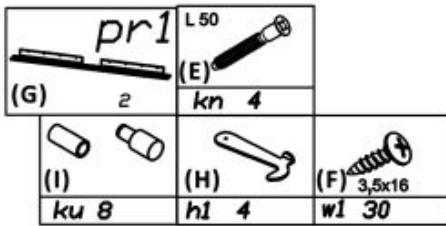

Opis produktu

Stół RUBEN kolor blat - dąb artisan, nogi - czarny - Halmar

stół rozkładany, wymiary: 102-142/102/73 cm, materiał: płyta meblowa okleinowana / drewno lite - bukowe, kolor: blat - dąb artisan, nogi - czarny

Błat wykończenie:	matowy
Rodzaj:	stół rozkładany
Styl wykonania:	loft
Wielkość stołu:	6-osobowy, 4-osobowy
Stelaż materiał:	drewno
Długość (zakres):	102 - 142
Szerokość (Zakres):	102
Błat kształt:	owalny, okrągły
Błat materiał:	płyta laminowana
Wysokość:	73
Błat Rozkładany:	TAK
Ilość nóg:	4
Błat kolor:	dąb (wszystkie odcienie)
Kolor:	dąb artisan, czarny
Waga brutto:	24.700
Waga netto:	23.700
Objętość:	0.060
Jednostka miary:	szt.
Ilość w paczce:	1
Ilość paczek:	2
Paczka 1:	109.00 x 58.00 x 7.00, 19.00 KG
Paczka 2:	78.00 x 19.00 x 11.00, 6.00 KG

Instrukcja montażu stołu Ruben

Instrukcja montażu stołu Ruben

RUBEN

ELEMENTY STOŁU (Parts list)	szk. (pcs.)	PACZKA nr. (package no.)
(B) E1 E5- NOGI+ŁĄCZYNA	2	2
(A) E24- BLAT	2	1
(C) E24/1- WKŁADKA	1	1
(D) E4- ŁĄCZYNA BOCZNA	2	2
(E) kn-KONFIRMAT	4	1
(F) w1-WKRĘT 3,5x16	30	1
(G) pr-PROWADNICA	2	1
(H) h1-HACZYK	4	1
(I) ku-KOLEKI USTALAJĄCE	8	1