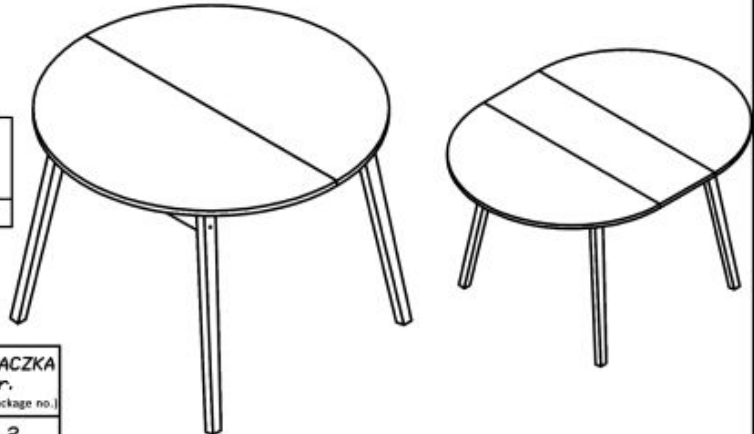

Link do produktu: <https://kaldekor.pl/stol-ruben-kolor-blat-dab-artisan-nogi-czarny-p-10712.html>

Stół RUBEN kolor blat - dąb artisan, nogi - czarny - Halmar

Nasza cena brutto	815,00 zł
Dostępność	Dostępny
Czas wysyłki	48 godzin
Numer katalogowy	5905248124479
Kod producenta	V-PL-RUBEN-ST-ARTISAN
Kod EAN	5905248124479

Opis produktu

Stół RUBEN kolor blat - dąb artisan, nogi - czarny - Halmar

stół rozkładany, wymiary: 102-142/102/73 cm, materiał: płyta meblowa okleinowana / drewno lite - bukowe, kolor: blat - dąb artisan, nogi - czarny

Błat wykończenie:	matowy
Rodzaj:	stół rozkładany
Styl wykonania:	loft
Wielkość stołu:	6-osobowy, 4-osobowy
Stelaż materiał:	drewno
Długość (zakres):	102 - 142
Szerokość (Zakres):	102
Błat kształt:	owalny, okrągły
Błat materiał:	płyta laminowana
Wysokość:	73
Błat Rozkładany:	TAK
Ilość nóg:	4
Błat kolor:	dąb (wszystkie odcienie)
Kolor:	dąb artisan, czarny
Waga brutto:	24.700
Waga netto:	23.700
Objętość:	0.060
Jednostka miary:	szt.
Ilość w paczce:	1
Ilość paczek:	2
Paczka 1:	109.00 x 58.00 x 7.00, 19.00 KG
Paczka 2:	78.00 x 19.00 x 11.00, 6.00 KG

Instrukcja montażu stołu Ruben

Instrukcja montażu stołu Ruben

RUBEN

ELEMENTY STOŁU (Parts list)	szk. (pcs.)	PACZKA nr. (package no.)
(B) E1 E5- NOGI+ŁĄCZYNA	2	2
(A) E24- BLAT	2	1
(C) E24/1- WKŁADKA	1	1
(D) E4- ŁĄCZYNA BOCZNA	2	2
(E) kn-KONFIRMAT	4	1
(F) w1-WKRĘT 3,5x16	30	1
(G) pr-PROWADNICA	2	1
(H) h1-HACZYK	4	1
(I) ku-KOLEKI USTALAJĄCE	8	1