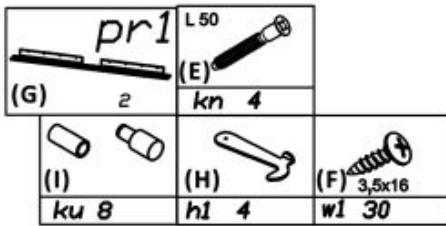

Opis produktu

Stół RUBEN kolor blat - dąb artisan, nogi - czarny - Halmar

stół rozkładany, wymiary:

- szerokość: 102-142 cm
- głębokość: 102 cm
- wysokość: 73 cm

Stół wykonano z materiału: płyta meblowa okleinowana / drewno lite - bukowe, kolor blat - dąb artisan, nogi - czarny

Błat wykończenie:	matowy
Rodzaj:	stół rozkładany
Styl wykonania:	loft
Wielkość stołu:	4-osobowy, 6-osobowy
Stelaż materiał:	drewno
Długość (zakres):	102 - 142
Szerokość (Zakres):	102
Błat kształt:	okrągły, owalny
Błat materiał:	płyta laminowana
Wysokość:	73
Błat Rozkładany:	TAK
Ilość nóg:	4
Błat kolor:	dąb (wszystkie odcienie)
Kolor:	dąb artisan, czarny
Waga brutto:	24.700
Waga netto:	23.700
Objętość:	0.060
Jednostka miary:	szt.
Ilość w paczce:	1
Ilość paczek:	2
Paczka 1:	109.00 x 58.00 x 7.00, 19.00 KG
Paczka 2:	78.00 x 19.00 x 11.00, 6.00 KG

Instrukcja montażu stołu Ruben

Instrukcja montażu stołu Ruben

RUBEN

ELEMENTY STOŁU (Parts list)	szk. (pcs.)	PACZKA nr. (package no.)
(B) E1 E5- NOGI+ŁĄCZYNA	2	2
(A) E24- BLAT	2	1
(C) E24/1- WKŁADKA	1	1
(D) E4- ŁĄCZYNA BOCZNA	2	2
(E) kn-KONFIRMAT	4	1
(F) w1-WKRĘT 3,5x16	30	1
(G) pr-PROWADNICA	2	1
(H) h1-HACZYK	4	1
(I) ku-KOLKI USTALAJĄCE	8	1