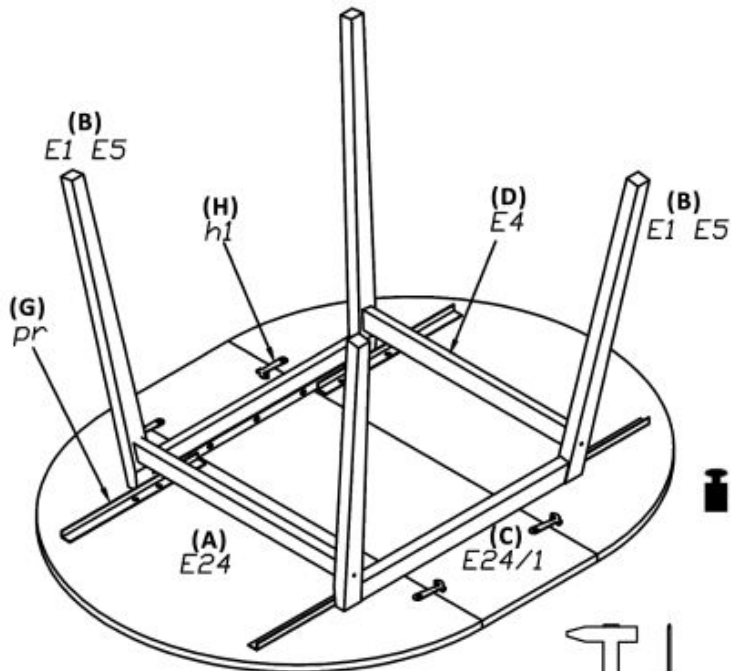

Opis produktu

Stół RUBEN kolor blat - dąb artisan, nogi - czarny - Halmar

stół rozkładany, wymiary: 102-142/102/73 cm, materiał: płyta meblowa okleinowana / drewno lite - bukowe, kolor: blat - dąb artisan, nogi - czarny

Błat wykończenie:	matowy
Rodzaj:	stół rozkładany
Styl wykonania:	loft
Wielkość stołu:	6-osobowy, 4-osobowy
Stelaż materiał:	drewno
Długość (zakres):	102 - 142
Szerokość (Zakres):	102
Błat kształt:	owalny, okrągły
Błat materiał:	płyta laminowana
Wysokość:	73
Błat Rozkładany:	TAK
Ilość nóg:	4
Błat kolor:	dąb (wszystkie odcienie)
Kolor:	dąb artisan, czarny
Waga brutto:	24.700
Waga netto:	23.700
Objętość:	0.060
Jednostka miary:	szt.
Ilość w paczce:	1
Ilość paczek:	2
Paczka 1:	109.00 x 58.00 x 7.00, 19.00 KG
Paczka 2:	78.00 x 19.00 x 11.00, 6.00 KG

Instrukcja montażu stołu Ruben

Instrukcja montażu stołu Ruben

RUBEN

ELEMENTY STOŁU (Parts list)	szk. (pcs.)	PACZKA nr. (package no.)
(B) E1 E5- NOGI+ŁĄCZYNA	2	2
(A) E24- BLAT	2	1
(C) E24/1- WKŁADKA	1	1
(D) E4- ŁĄCZYNA BOCZNA	2	2
(E) kn-KONFIRMAT	4	1
(F) w1-WKRĘT 3,5x16	30	1
(G) pr-PROWADNICA	2	1
(H) h1-HACZYK	4	1
(I) ku-KOLEKI USTALAJĄCE	8	1