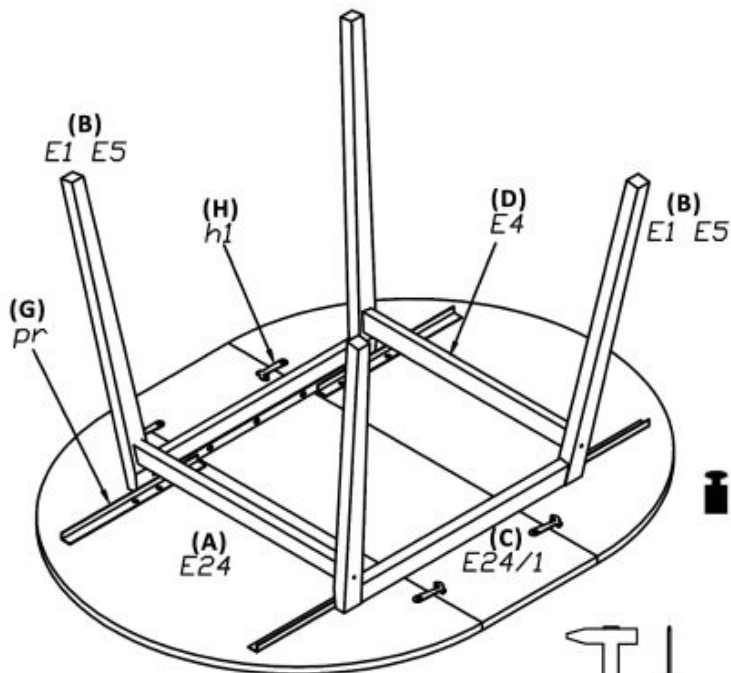

Opis produktu

Stół RUBEN kolor blat - dąb artisan, nogi - czarny - Halmar

stół rozkładany, wymiary:

- szerokość: 102-142 cm
- głębokość: 102 cm
- wysokość: 73 cm

Stół wykonano z materiału: płyta meblowa okleinowana / drewno lite - bukowe, kolor blat - dąb artisan, nogi - czarny

Błat wykończenie:	matowy
Rodzaj:	stół rozkładany
Styl wykonania:	loft
Wielkość stołu:	4-osobowy, 6-osobowy
Stelaż materiał:	drewno
Długość (zakres):	102 - 142
Szerokość (Zakres):	102
Błat kształt:	okrągły, owalny
Błat materiał:	płyta laminowana
Wysokość:	73
Błat Rozkładany:	TAK
Ilość nóg:	4
Błat kolor:	dąb (wszystkie odcienie)
Kolor:	dąb artisan, czarny
Waga brutto:	24.700
Waga netto:	23.700
Objętość:	0.060
Jednostka miary:	szt.
Ilość w paczce:	1
Ilość paczek:	2
Paczka 1:	109.00 x 58.00 x 7.00, 19.00 KG
Paczka 2:	78.00 x 19.00 x 11.00, 6.00 KG

Instrukcja montażu stołu Ruben

Instrukcja montażu stołu Ruben

RUBEN

ELEMENTY STOŁU (Parts list)	szk. (pcs.)	PACZKA nr. (package no.)
(B) E1 E5- NOGI+ŁĄCZYNA	2	2
(A) E24- BLAT	2	1
(C) E24/1- WKŁADKA	1	1
(D) E4- ŁĄCZYNA BOCZNA	2	2
(E) kn-KONFIRMAT	4	1
(F) w1-WKRĘT 3,5x16	30	1
(G) pr-PROWADNICA	2	1
(H) h1-HACZYK	4	1
(I) ku-KOLKI USTALAJĄCE	8	1