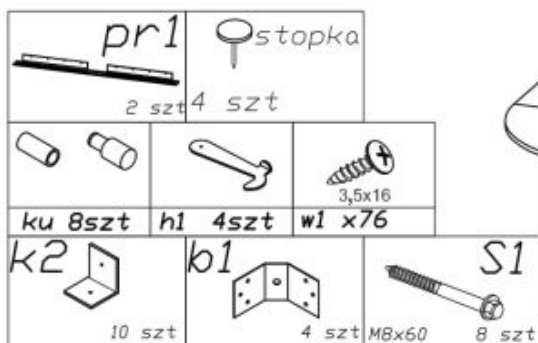

Link do produktu: <https://kaldekor.pl/stol-ringo-kolor-blat-dab-craft-nogi-dab-craft-p-10707.html>

Stół RINGO kolor blat dąb craft, nogi - dąb craft - Halmar

Nasza cena brutto	685,00 zł
Dostępność	Dostępny
Czas wysyłki	48 godzin
Numer katalogowy	5905248128309
Kod producenta	V-PL-RINGO-ST-CRAFT/CRAFT
Kod EAN	5905248128309

Opis produktu

Stół RINGO kolor blat dąb craft, nogi - dąb craft - Halmar

stół rozkładany, wymiary: 102-142/102/76 cm, materiał: płyta meblowa okleinowana / MDF okleinowany, kolor: blat - dąb craft, nogi - dąb craft

Blat wykończenie:	matowy
Rodzaj:	stół rozkładany
Styl wykonania:	tradycyjny
Wielkość stołu:	4-osobowy, 6-osobowy
Stelaż materiał:	mdf, płyta meblowa laminowana
Długość (zakres):	102 - 142
Szerokość (Zakres):	102
Blat kształt:	okrągły, owalny
Blat materiał:	MDF okleinowany
Wysokość:	76
Blat Rozkładany:	TAK
Ilość nóg:	4
Kolor:	dąb craft
Waga brutto:	29.000
Waga netto:	28.000
Objętość:	0.065
Jednostka miary:	szt.
Ilość w paczce:	1
Ilość paczek:	2
Paczka 1:	109.00 x 56.00 x 7.00, 16.00 KG
Paczka 2:	80.00 x 28.00 x 10.00, 13.00 KG

Instrukcja montażu stołu Ringo

Instrukcja montażu stołu Ringo

SCHEMAT MONTAŻU STOŁU

ELEMENTY STOŁU WG OZNACZENIA	ILOŚĆ szt.	PACZKA nr.
E24- BLAT	2	1
E24/1- WKŁADKA	1	1
E4- ŁĄCZYNA BOCZNA	2	2
E5-1/2 ŁĄCZYNA BOCZNA	4	2
w1-WKRĘT 3,5x16	76	2
pr-PROWADNICA	2	2
h1-HACZYK	4	2
ku-KOŁKI USTALAJĄCE	8	2
k2 kątownik	10	2
b1- BLACHA KĄTOWA	4	2
S1- ŚRUBA M8x60	4	2
Stopka	4	2