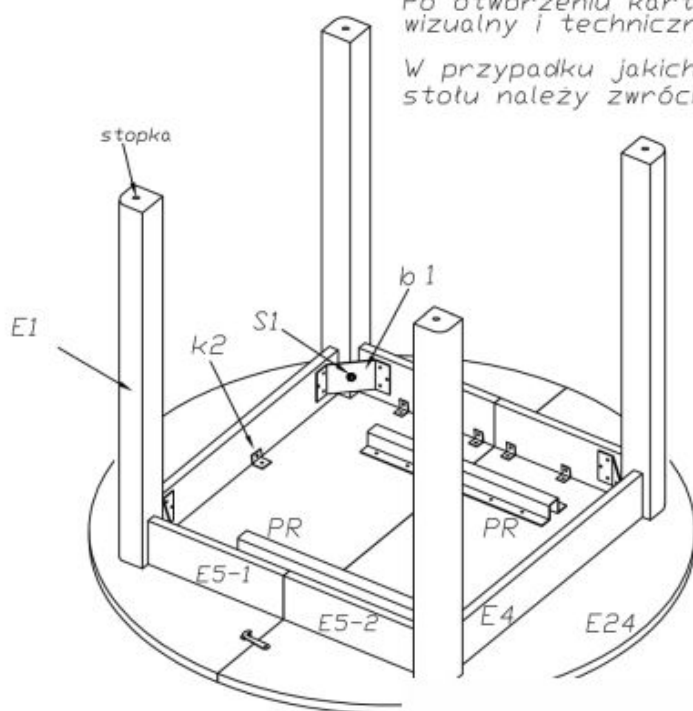

UWAGI DLA UŻYTKOWNIKA

Po wylaniu jakichkolwiek płynów na elementy stołu należy niezwłocznie usunąć je wycierając do sucha.

Po otwarciu kartonu należy sprawdzić stan wizualny i techniczny poszczególnych elementów stołu.

W przypadku jakichkolwiek uszkodzeń elementów stołu należy zwrócić towar w oryginalnym opakowaniu.