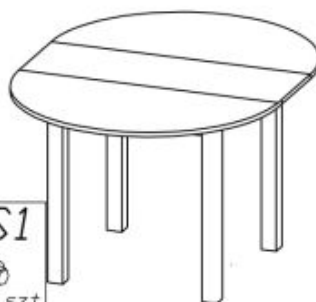

SCHEMAT MONTAŻU STOŁU