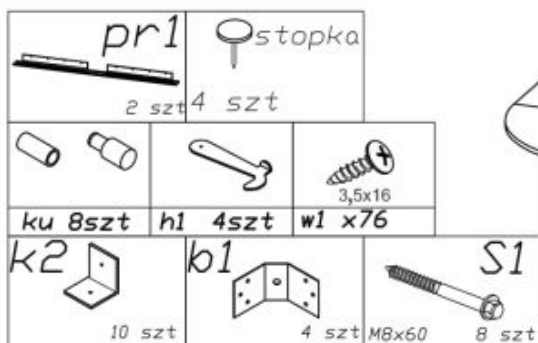

Opis produktu

Stół RINGO kolor blat dąb craft, nogi - biały - Halmar

stół rozkładany, wymiary:

- szerokość: 102-142 cm
- głębokość: 102 cm
- wysokość: 76 cm

Stół wykonano z materiału: płyta meblowa okleinowana / MDF okleinowany, kolor blat - dąb craft, nogi - biały

Rodzaj:	stół rozkładany
Styl wykonania:	tradycyjny, skandynawski
Wielkość stołu:	4-osobowy, 6-osobowy
Stelaż materiał:	mdf
Długość (zakres):	102 - 142
Szerokość (zakres):	102
Blat kształt:	okrągły
Blat materiał:	MDF okleinowany
Wysokość:	76
Blat Rozkładany:	TAK
Ilość nóg:	4
Kolor:	biały, dąb craft
Waga brutto:	29.000
Waga netto:	28.000
Objętość:	0.065
Jednostka miary:	szt.
Ilość w paczce:	1
Ilość paczek:	2
Paczka 1:	109.00 x 56.00 x 7.00, 16.00 KG
Paczka 2:	80.00 x 28.00 x 10.00, 13.00 KG

Instrukcja montażu stołu Ringo

Instrukcja montażu stołu Ringo

SCHEMAT MONTAŻU STOŁU

ELEMENTY STOŁU WG OZNACZENIA	ILOŚĆ szt.	PACZKA nr.
E24- BLAT	2	1
E24/1- WKŁADKA	1	1
E4- ŁĄCZYNA BOCZNA	2	2
E5-1/2 ŁĄCZYNA BOCZNA	4	2
w1-WKRĘT 3,5x16	76	2
pr-PROWADNICA	2	2
h1-HACZYK	4	2
ku-KOŁKI USTALAJĄCE	8	2
k2 kątownik	10	2
b1- BLACHA KĄTOWA	4	2
S1- ŚRUBA M8x60	4	2
Stopka	4	2