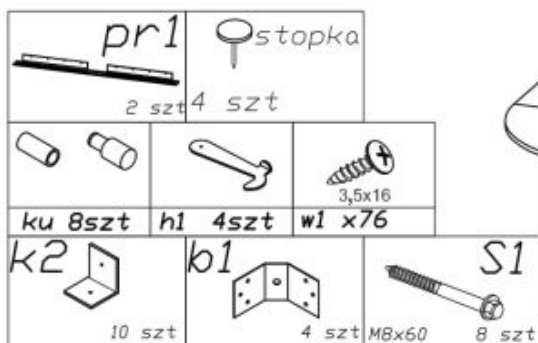

Opis produktu

Stół RINGO kolor blat czarny, nogi - czarny - Halmar

stół rozkładany, wymiary:

- szerokość: 102-142 cm
- głębokość: 102 cm
- wysokość: 76 cm

Stół wykonano z materiału: płyta meblowa okleinowana / MDF okleinowany, kolor blat - czarny, nogi - czarny

Blat wykończenie:	matowy
Rodzaj:	stół rozkładany
Styl wykonania:	tradycyjny
Wielkość stołu:	4-osobowy, 6-osobowy
Stelaż materiał:	mdf
Długość (zakres):	102 - 142
Szerokość (Zakres):	102
Blat kształt:	okrągły, owalny
Blat materiał:	MDF okleinowany
Wysokość:	76
Blat Rozkładany:	TAK
Ilość nóg:	4
Blat kolor:	czarny
Kolor:	czarny
Waga brutto:	29.000
Waga netto:	28.000
Objętość:	0.065
Jednostka miary:	szt.
Ilość w paczce:	1
Ilość paczek:	2
Paczka 1:	109.00 x 56.00 x 7.00, 16.00 KG
Paczka 2:	80.00 x 28.00 x 10.00, 13.00 KG

Instrukcja montażu stołu Ringo

Instrukcja montażu stołu Ringo

SCHEMAT MONTAŻU STOŁU

ELEMENTY STOŁU WG OZNACZENIA	ILOŚĆ szt.	PACZKA nr.
E24- BLAT	2	1
E24/1- WKŁADKA	1	1
E4- ŁĄCZYNA BOCZNA	2	2
E5-1/2 ŁĄCZYNA BOCZNA	4	2
w1-WKRĘT 3,5x16	76	2
pr-PROWADNICA	2	2
h1-HACZYK	4	2
ku-KOŁKI USTALAJĄCE	8	2
k2 kątownik	10	2
b1- BLACHA KĄTOWA	4	2
S1- ŚRUBA M8x60	4	2
Stopka	4	2