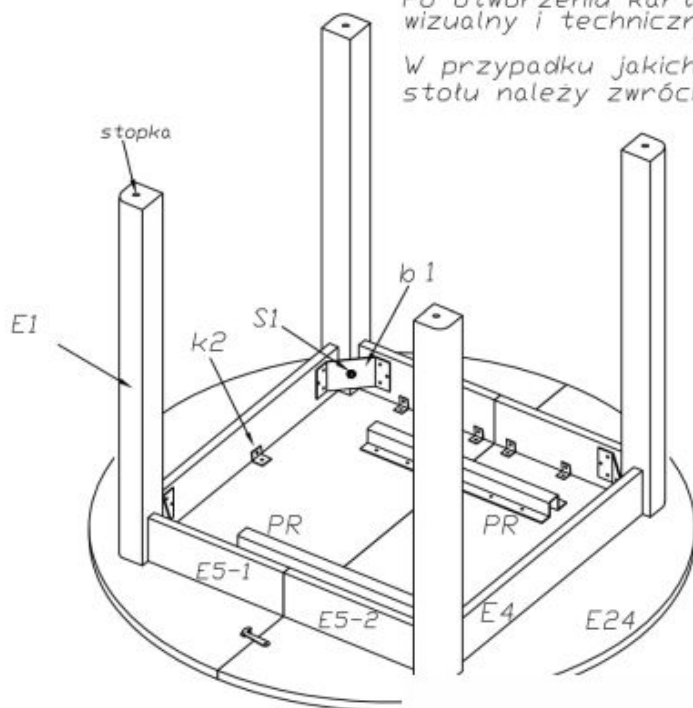

UWAGI DLA UŻYTKOWNIKA

Po wylaniu jakichkolwiek płynów na elementy stołu należy niezwłocznie usunąć je wycierając do sucha.

Po otwarciu kartonu należy sprawdzić stan wizualny i techniczny poszczególnych elementów stołu.

W przypadku jakichkolwiek uszkodzeń elementów stołu należy zwrócić towar w oryginalnym opakowaniu.