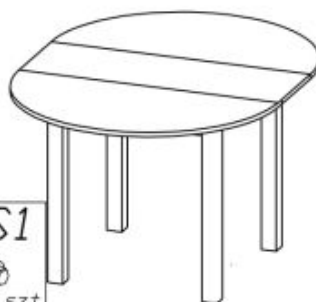

Opis produktu

Stół RINGO kolor blat - biały, nogi - biały - Halmar

stół rozkładany, wymiary: 102-142/102/76 cm, materiał: płyta meblowa okleinowana / MDF okleinowany, kolor: biały

Blat wykończenie:	matowy
Rodzaj:	stół rozkładany
Styl wykonania:	klasyczny, tradycyjny
Wielkość stołu:	6-osobowy, 4-osobowy
Stelaż materiał:	płyta meblowa laminowana
Długość (zakres):	102 - 142
Szerokość (Zakres):	102
Blat kształt:	okrągły, owalny
Blat materiał:	płyta laminowana
Wysokość:	76
Blat Rozkładany:	TAK
Ilość nóg:	4
Blat kolor:	biały
Kolor:	biały
Waga brutto:	29.000
Waga netto:	28.000
Objętość:	0.065
Jednostka miary:	szt.
Ilość w paczce:	1
Ilość paczek:	2
Paczka 1:	109.00 x 56.00 x 7.00, 16.00 KG
Paczka 2:	80.00 x 28.00 x 10.00, 13.00 KG

Instrukcja montażu stołu Ringo

Instrukcja montażu stołu Ringo

SCHEMAT MONTAŻU STOŁU

ELEMENTY STOŁU WG OZNACZENIA	ILOŚĆ szt.	PACZKA nr.
E24- BLAT	2	1
E24/1- WKLADKA	1	1
E4- ŁĄCZYNA BOCZNA	2	2
E5-1/2 ŁĄCZYNA BOCZNA	4	2
w1-WKRĘT 3,5x16	76	2
pr-PROWADNICA	2	2
h1-HACZYK	4	2
ku-KOŁKI USTALAJĄCE	8	2
k2 kątownik	10	2
b1- BLACHA KĄTOWA	4	2
S1- ŚRUBA M8x60	4	2
Stopka	4	2