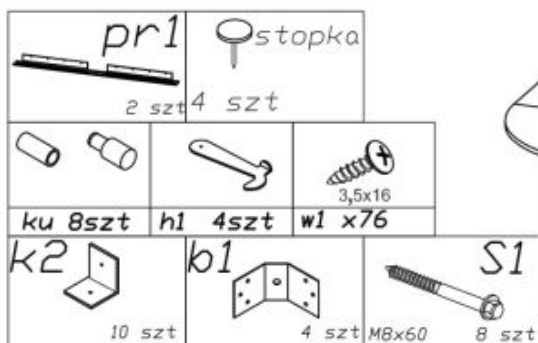

SCHEMAT MONTAŻU STOŁU