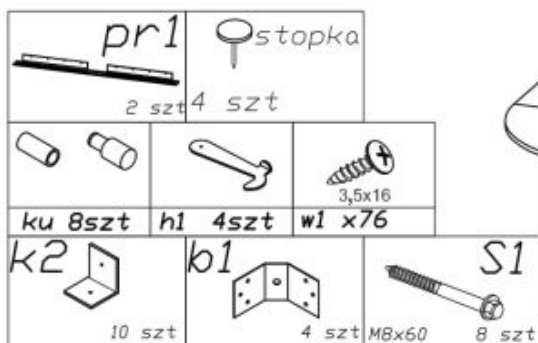

Opis produktu

Stół RINGO kolor blat - biały, nogi - biały - Halmar

stół rozkładany, wymiary: 102-142/102/76 cm, materiał: płyta meblowa okleinowana / MDF okleinowany, kolor: biały

Blat wykończenie:	matowy
Rodzaj:	stół rozkładany
Styl wykonania:	klasyczny, tradycyjny
Wielkość stołu:	6-osobowy, 4-osobowy
Stelaż materiał:	płyta meblowa laminowana
Długość (zakres):	102 - 142
Szerokość (Zakres):	102
Blat kształt:	okrągły, owalny
Blat materiał:	płyta laminowana
Wysokość:	76
Blat Rozkładany:	TAK
Ilość nóg:	4
Blat kolor:	biały
Kolor:	biały
Waga brutto:	29.000
Waga netto:	28.000
Objętość:	0.065
Jednostka miary:	szt.
Ilość w paczce:	1
Ilość paczek:	2
Paczka 1:	109.00 x 56.00 x 7.00, 16.00 KG
Paczka 2:	80.00 x 28.00 x 10.00, 13.00 KG

Instrukcja montażu stołu Ringo

Instrukcja montażu stołu Ringo

SCHEMAT MONTAŻU STOŁU

ELEMENTY STOŁU WG OZNACZENIA	ILOŚĆ szt.	PACZKA nr.
E24- BLAT	2	1
E24/1- WKLADKA	1	1
E4- ŁĄCZYNA BOCZNA	2	2
E5-1/2 ŁĄCZYNA BOCZNA	4	2
w1-WKRĘT 3,5x16	76	2
pr-PROWADNICA	2	2
h1-HACZYK	4	2
ku-KOŁKI USTALAJĄCE	8	2
k2 kątownik	10	2
b1- BLACHA KĄTOWA	4	2
S1- ŚRUBA M8x60	4	2
Stopka	4	2