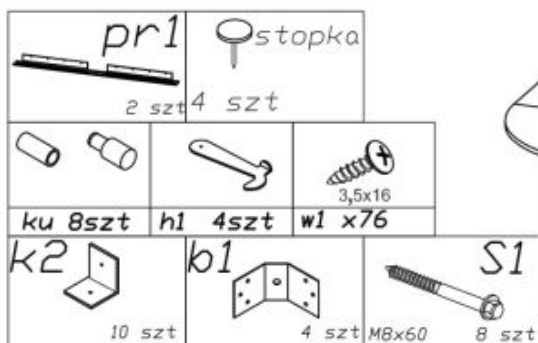

Opis produktu

Stół RINGO kolor blat - biały, nogi - biały - Halmar

stół rozkładany, wymiary:

- szerokość: 102-142 cm
- głębokość: 102 cm
- wysokość: 76 cm

Stół wykonano z materiału: płyta meblowa okleinowana / MDF okleinowany, kolor biały

Błat wykończenie:	matowy
Rodzaj:	stół rozkładany
Styl wykonania:	klasyczny, tradycyjny
Wielkość stołu:	6-osobowy, 4-osobowy
Długość (zakres):	102 - 142
Szerokość (Zakres):	102
Błat kształt:	okrągły, owalny
Błat materiał:	płyta laminowana
Wysokość:	76
Błat Rozkładany:	TAK
Ilość nóg:	4
Błat kolor:	biały
Kolor:	biały
Waga brutto:	29.000
Waga netto:	28.000
Objętość:	0.065
Jednostka miary:	szt.
Ilość w paczce:	1
Ilość paczek:	2
Paczka 1:	109.00 x 56.00 x 7.00, 16.00 KG
Paczka 2:	80.00 x 28.00 x 10.00, 13.00 KG

Instrukcja montażu stołu Ringo

Instrukcja montażu stołu Ringo

SCHEMAT MONTAŻU STOŁU

ELEMENTY STOŁU WG OZNACZENIA	ILOŚĆ szt.	PACZKA nr.
E24- BLAT	2	1
E24/1- WKŁADKA	1	1
E4- ŁĄCZYNA BOCZNA	2	2
E5-1/2 ŁĄCZYNA BOCZNA	4	2
w1-WKRĘT 3,5x16	76	2
pr-PROWADNICA	2	2
h1-HACZYK	4	2
ku-KOŁKI USTALAJĄCE	8	2
k2 kątownik	10	2
b1- BLACHA KĄTOWA	4	2
S1- ŚRUBA M8x60	4	2
Stopka	4	2