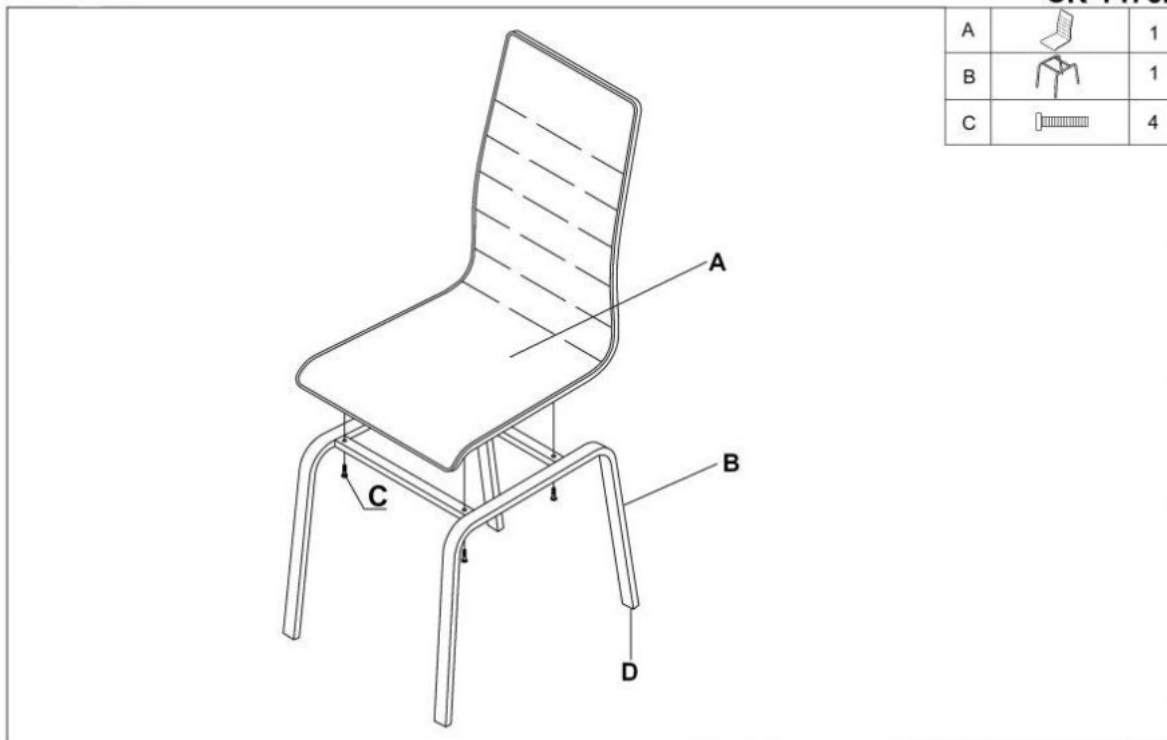

Instrukcja montażu stołu Patrizio

Instrukcja montażu stołu Patrizio

PATRIZIO

CK-1476F

A		1
B		1
C		4