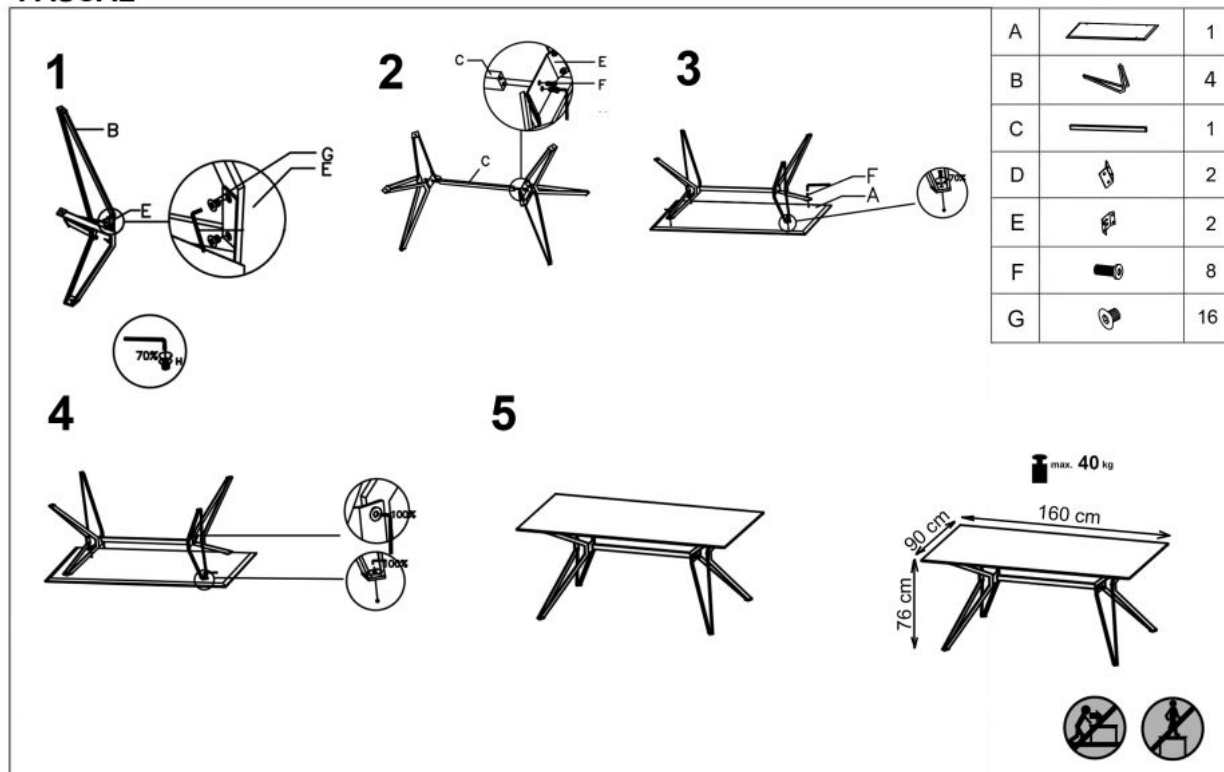

Instrukcja montażu stołu Pascal

PASCAL

HALMAR Sp. z o.o.