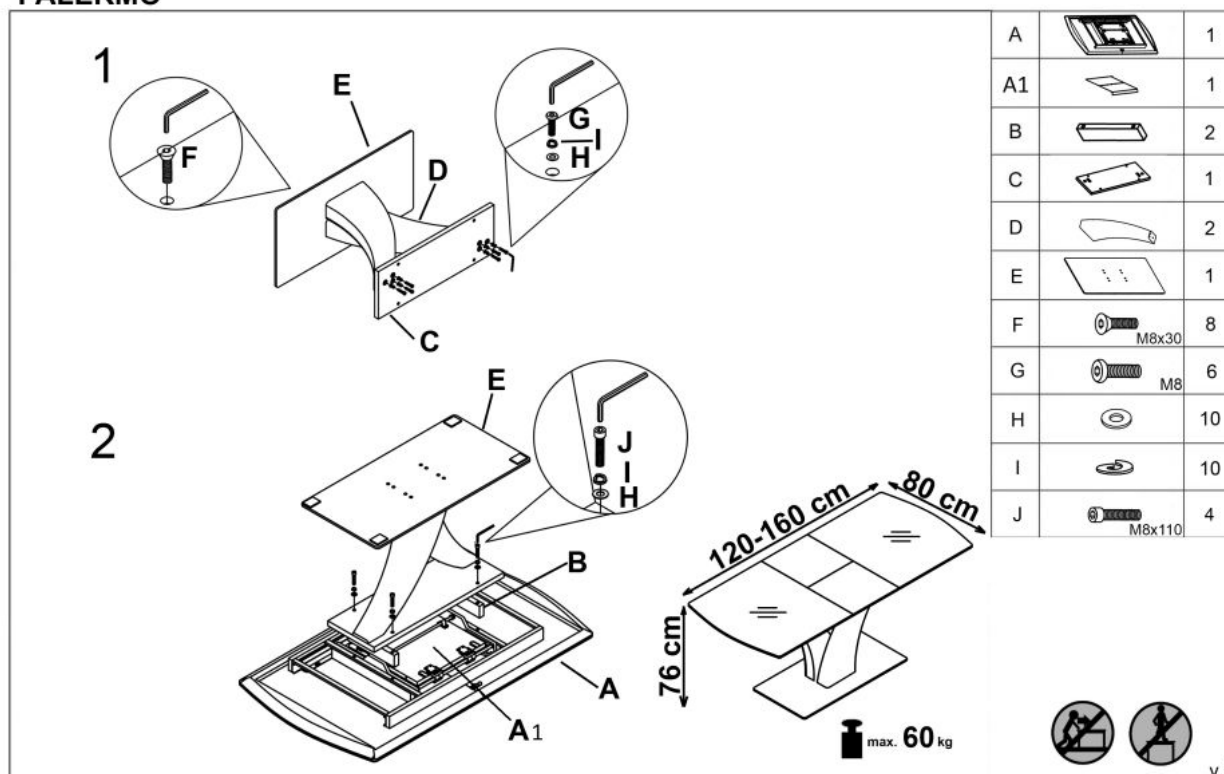

Instrukcja montażu stołu Palermo

Instrukcja montażu stołu Palermo

PALERMO

HALMAR Sp. z o.o.