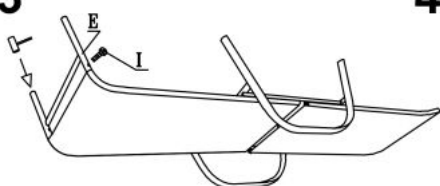

Opis produktu

Stół MOSLER ogrodowy popiel - Halmar

wymiary: 150/90/72 cm, materiał: szkło / stal malowana proszkowo, kolor: ciemny popiel

Rodzaj:	stół
Styl wykonania:	tradycyjny
Wielkość stołu:	6-osobowy
Stelaż materiał:	metal
Długość (zakres):	150
Szerokość (Zakres):	90
Stelaż kolor:	popielaty
Błat materiał:	szkło
Wysokość:	72
Kolor:	popielaty
Waga brutto:	25.000
Waga netto:	24.500
Objętość:	0.115
Jednostka miary:	szt.
Ilość w paczce:	1
Ilość paczek:	1
Paczka 1:	154.00 x 94.00 x 8.00, 25.00 KG

Instrukcja montażu stołu Mosler

Instrukcja montażu stołu Mosler

MOSLER LEŻAK

1

2

3

4

A		2
B		1
C		1
D		1
E		1
F		8
G		2
H		4
I		2
J		12
K		2