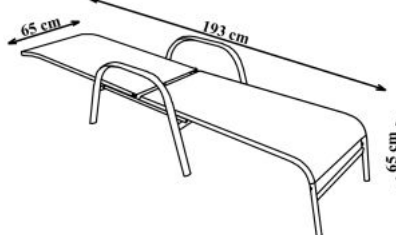

Opis produktu

Stół MOSLER ogrodowy popiel - Halmar

wymiary: 150/90/72 cm, materiał: szkło / stal malowana proszkowo, kolor: ciemny popiel

Rodzaj:	stół
Styl wykonania:	tradycyjny
Wielkość stołu:	6-osobowy
Stelaż materiał:	metal
Długość (zakres):	150
Szerokość (Zakres):	90
Stelaż kolor:	popielaty
Błat materiał:	szkło
Wysokość:	72
Kolor:	popielaty
Waga brutto:	25.000
Waga netto:	24.500
Objętość:	0.115
Jednostka miary:	szt.
Ilość w paczce:	1
Ilość paczek:	1
Paczka 1:	154.00 x 94.00 x 8.00, 25.00 KG

Instrukcja montażu stołu Mosler

Instrukcja montażu stołu Mosler

MOSLER LEŻAK

1

2

3

4

A		2
B		1
C		1
D		1
E		1
F		8
G		2
H		4
I		2
J		12
K		2