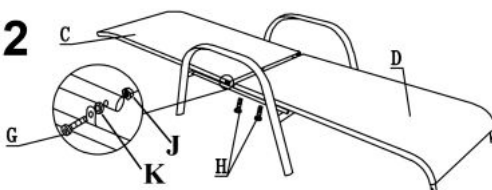

Opis produktu

Stół MOSLER ogrodowy popiel - Halmar

wymiary: 150/90/72 cm, materiał: szkło / stal malowana proszkowo, kolor: ciemny popiel

Rodzaj:	stół
Styl wykonania:	tradycyjny
Wielkość stołu:	6-osobowy
Stelaż materiał:	metal
Długość (zakres):	150
Szerokość (Zakres):	90
Stelaż kolor:	popielaty
Błat materiał:	szkło
Wysokość:	72
Kolor:	popielaty
Waga brutto:	25.000
Waga netto:	24.500
Objętość:	0.115
Jednostka miary:	szt.
Ilość w paczce:	1
Ilość paczek:	1
Paczka 1:	154.00 x 94.00 x 8.00, 25.00 KG

Instrukcja montażu stołu Mosler

Instrukcja montażu stołu Mosler

MOSLER LEŻAK

1

2

3

4

A		2
B		1
C		1
D		1
E		1
F		8
G		2
H		4
I		2
J		12
K		2