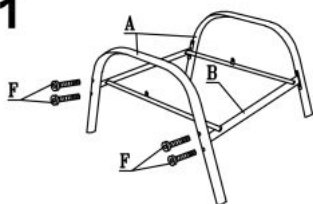

Opis produktu

Stół MOSLER ogrodowy popiel - Halmar

wymiary: 150/90/72 cm, materiał: szkło / stal malowana proszkowo, kolor: ciemny popiel

Rodzaj:	stół
Styl wykonania:	tradycyjny
Wielkość stołu:	6-osobowy
Stelaż materiał:	metal
Długość (zakres):	150
Szerokość (Zakres):	90
Stelaż kolor:	popielaty
Błat materiał:	szkło
Wysokość:	72
Kolor:	popielaty
Waga brutto:	25.000
Waga netto:	24.500
Objętość:	0.115
Jednostka miary:	szt.
Ilość w paczce:	1
Ilość paczek:	1
Paczka 1:	154.00 x 94.00 x 8.00, 25.00 KG

Instrukcja montażu stołu Mosler

Instrukcja montażu stołu Mosler

MOSLER LEŻAK

1

2

3

4

A		2
B		1
C		1
D		1
E		1
F		8
G		2
H		4
I		2
J		12
K		2