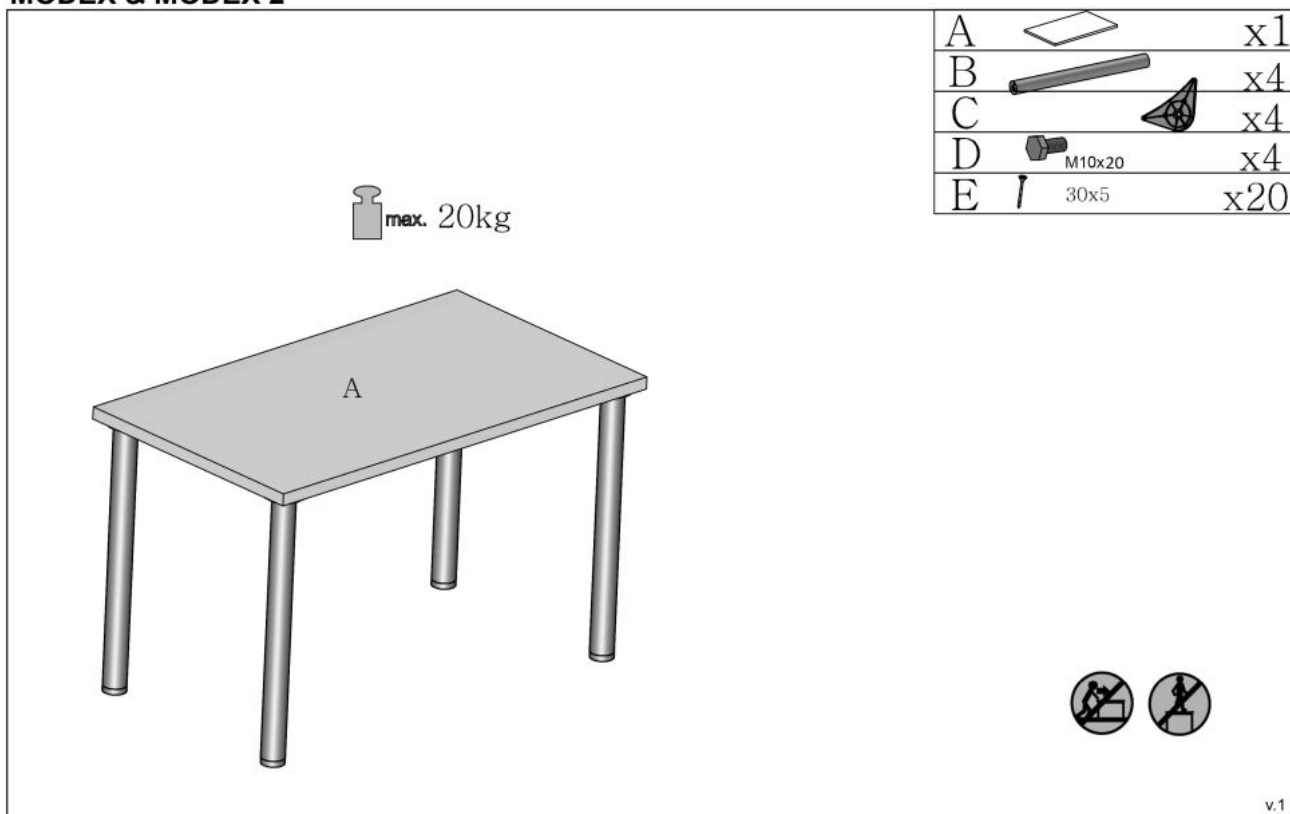

Instrukcja montażu stołu Modex 90

Instrukcja montażu stołu Modex 90

MODEX & MODEX 2

HALMAR Sp. z o.o.

v.1

1