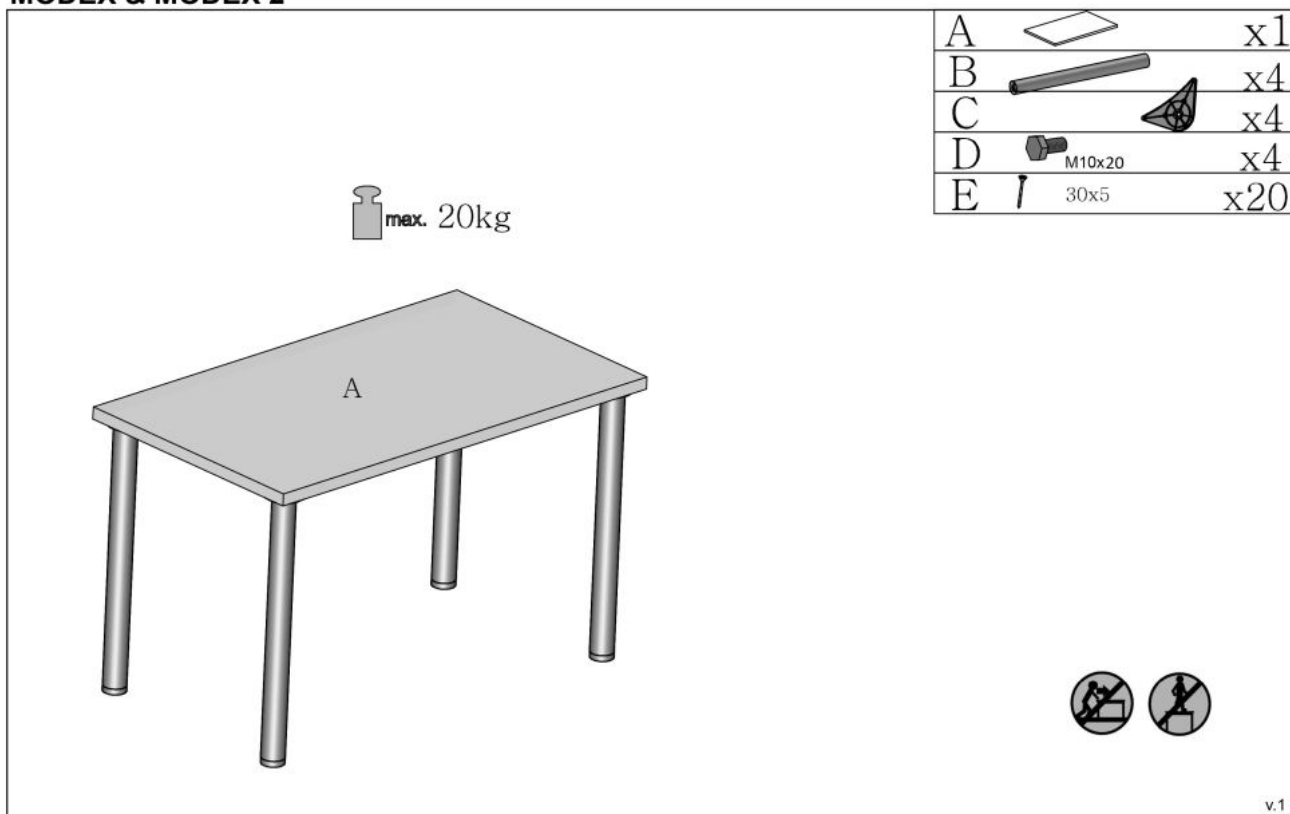

Instrukcja montażu stołu Modex 90

Instrukcja montażu stołu Modex 90

MODEX & MODEX 2

HALMAR Sp. z o.o.

v.1