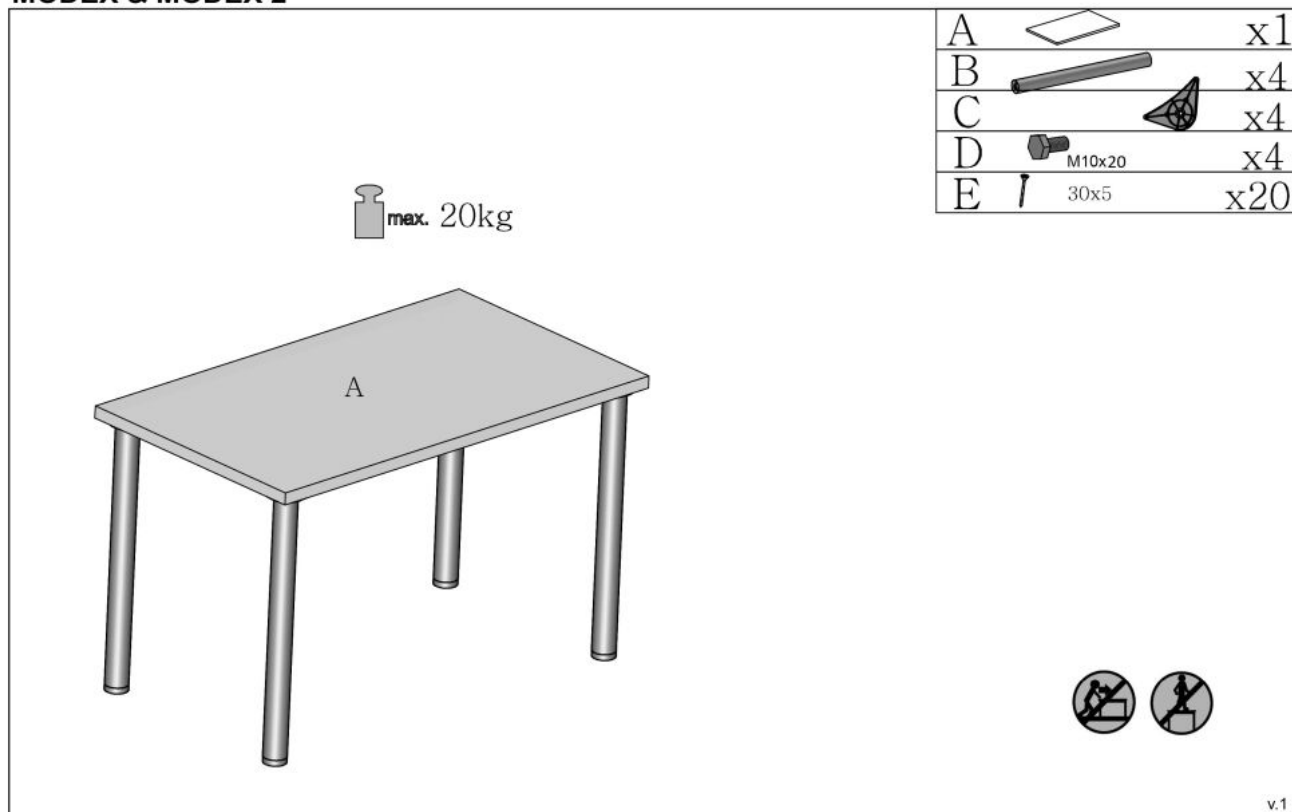

Instrukcja montażu stołu Modex 2 90

Instrukcja montażu stołu Modex 2 90

MODEX & MODEX 2

HALMAR Sp. z o.o.

v.1