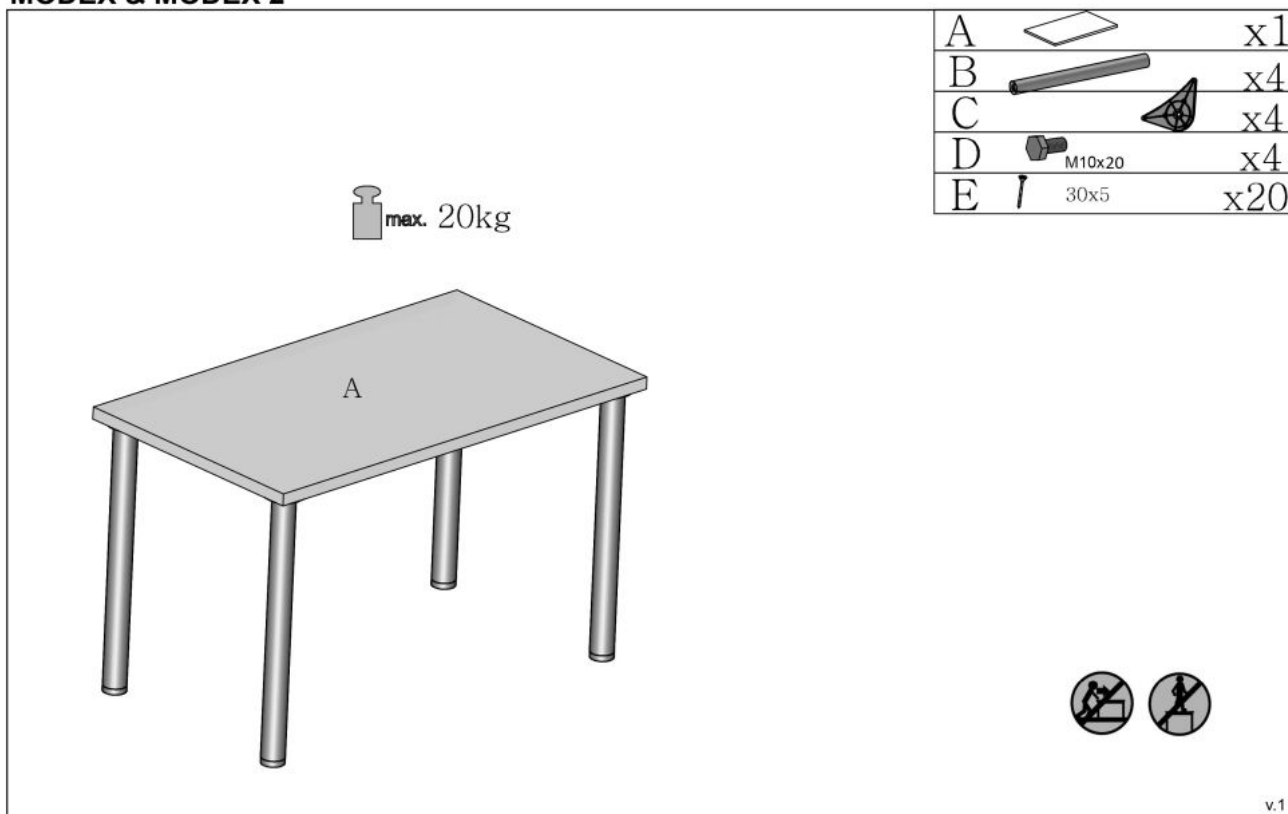

Instrukcja montażu stołu Modex 2 90

Instrukcja montażu stołu Modex 2 90

MODEX & MODEX 2

HALMAR Sp. z o.o.

v.1

1