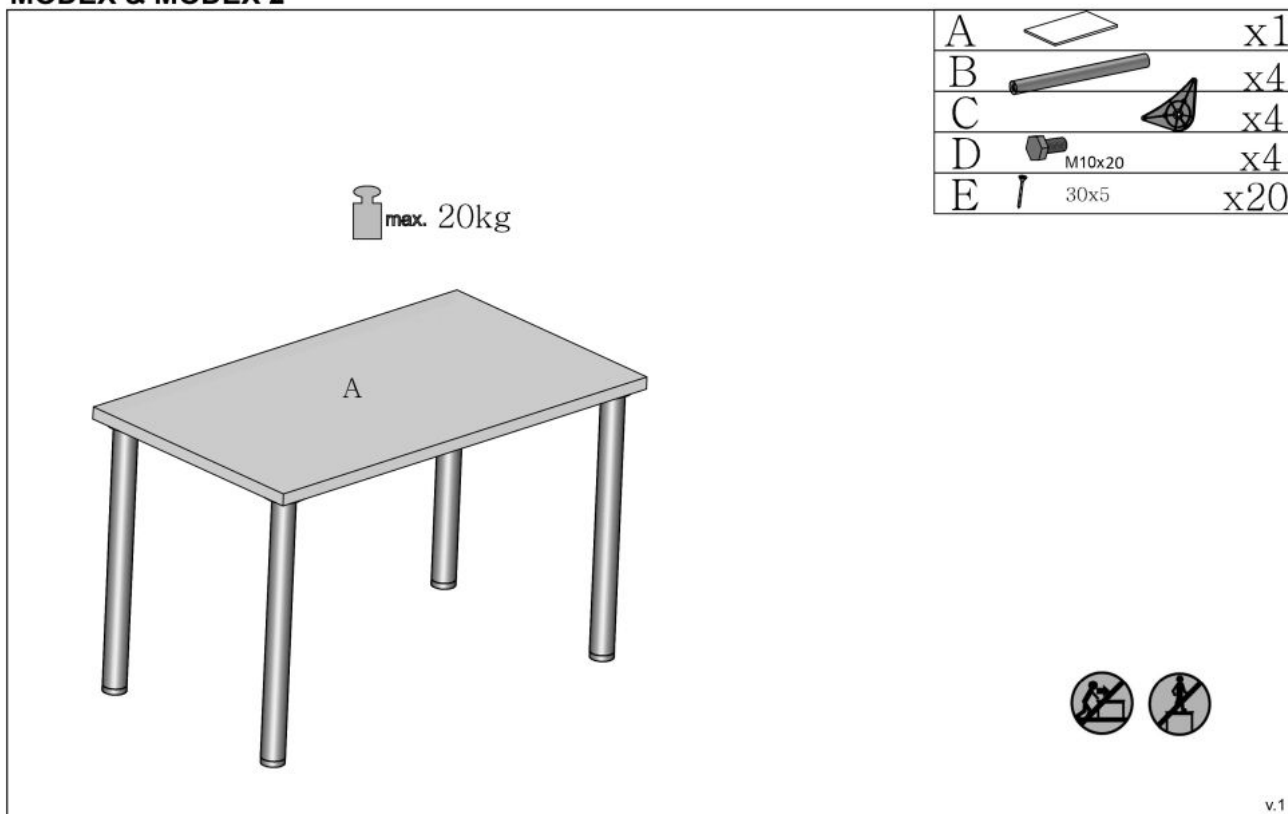

Instrukcja montażu stołu Modex 120

Instrukcja montażu stołu Modex 120

MODEX & MODEX 2

HALMAR Sp. z o.o.

v.1