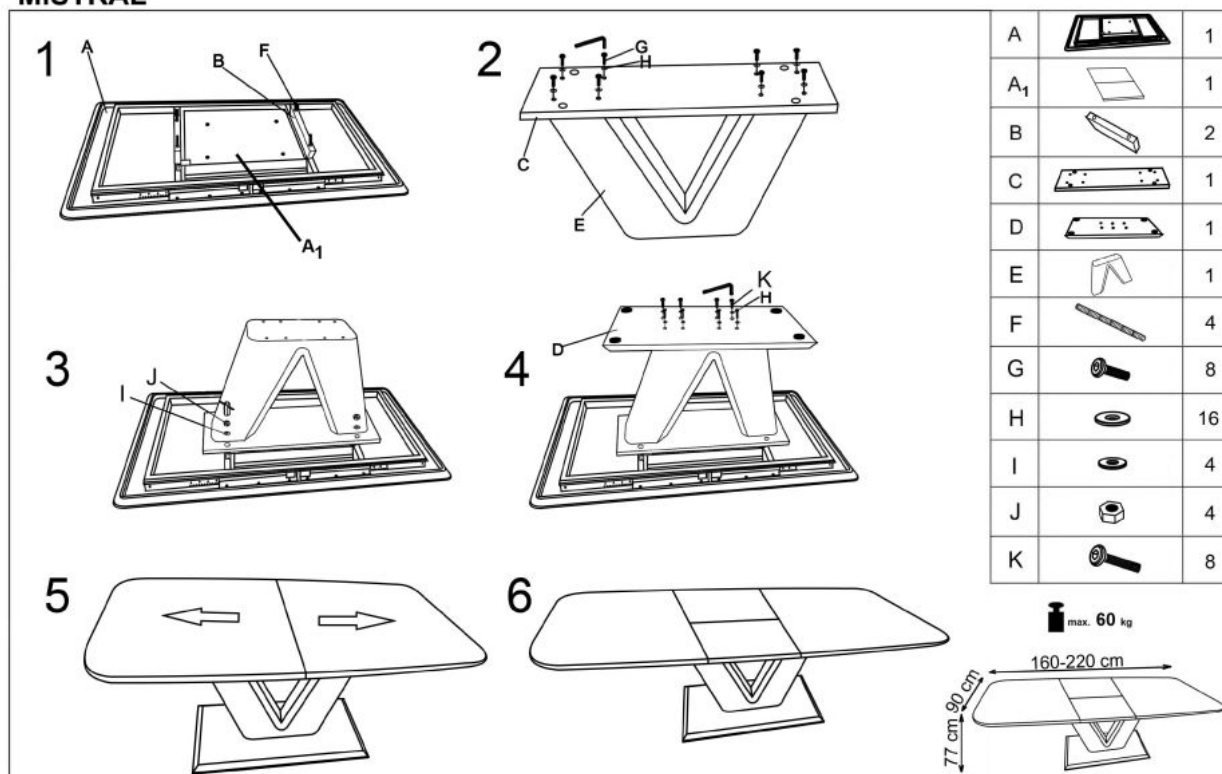

Instrukcja montażu stołu Mistral

Instrukcja montażu stołu Mistral

MISTRAL

HALMAR Sp. z o.o.