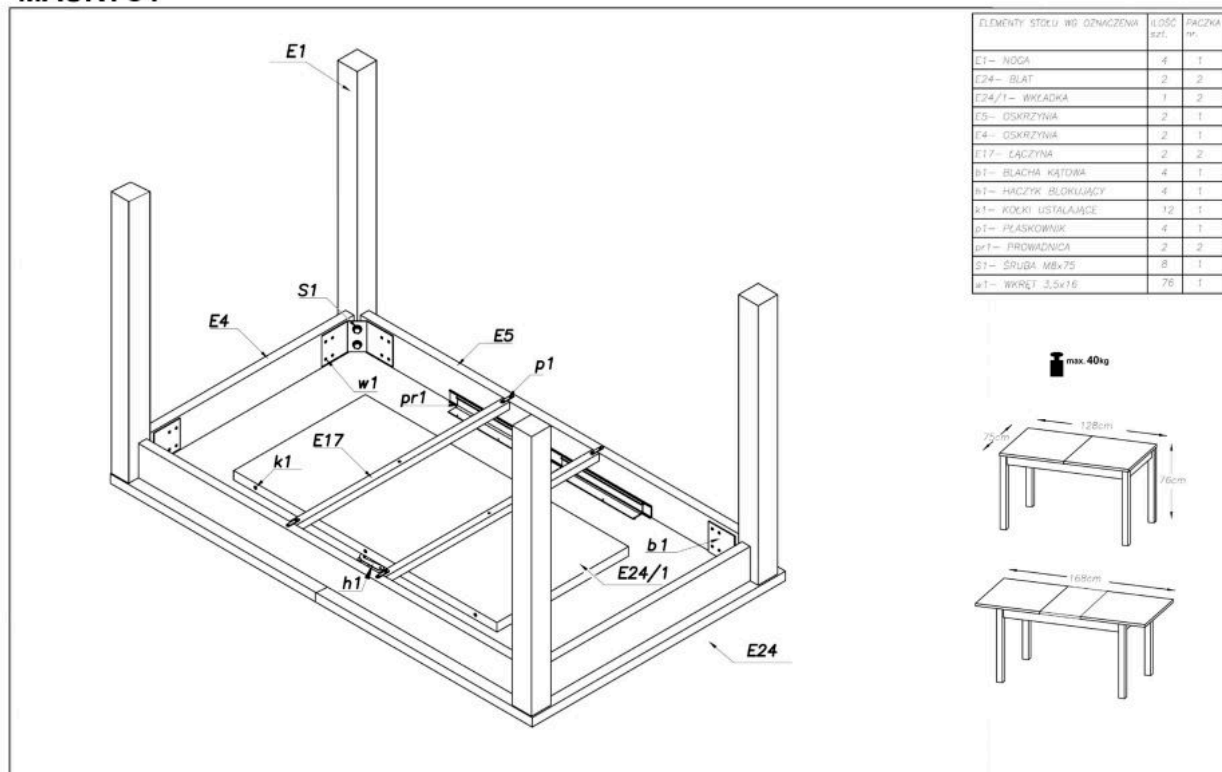

Instrukcja montażu stołu Maurycy

MAURYCY

HALMAR Sp. z o.o.