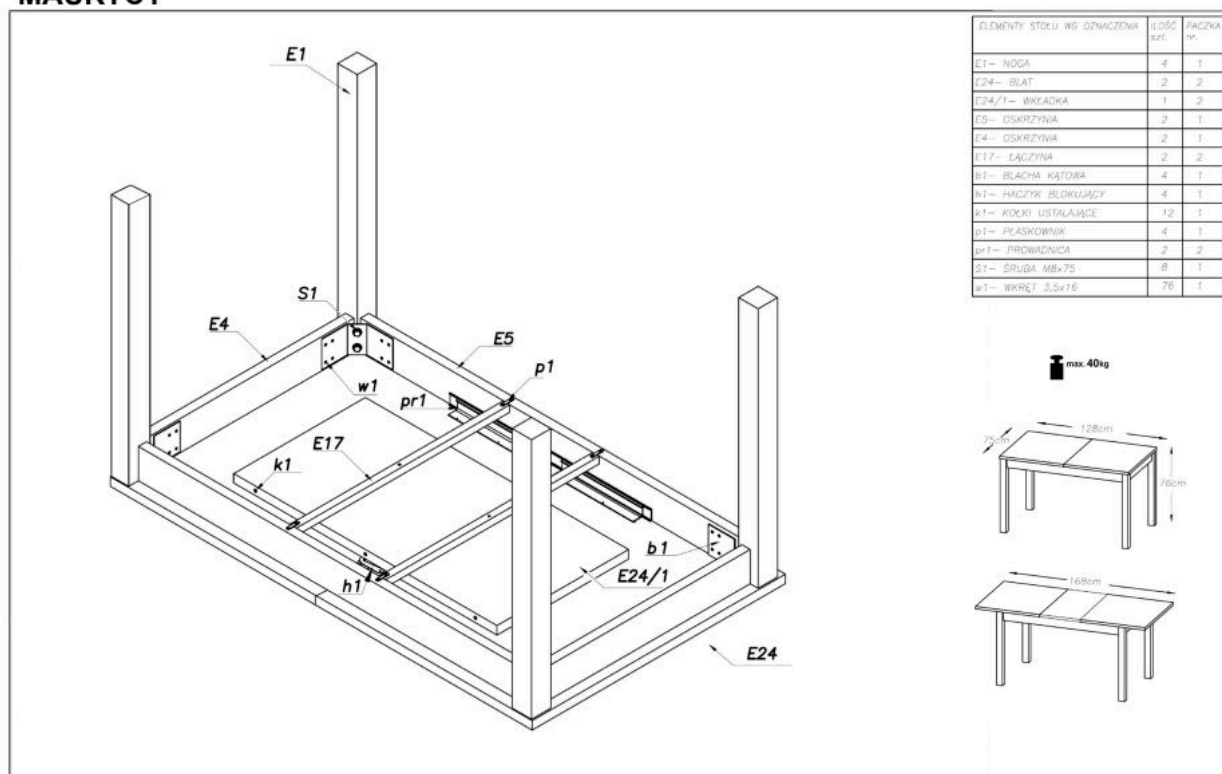

Opis produktu

Stół MAURZYCY kolor dąb sonoma - Halmar

stół rozkładany, wymiary:

- szerokość: 118÷158 cm
- głębokość: 75 cm
- wysokość: 76 cm

Stół wykonano z materiału: blat - płyta laminowana, na obrzeżach ABS, nogi - MDF laminowany, kolor dąb sonoma

Blat wykończenie:	matowy
Rodzaj:	stół rozkładany
Styl wykonania:	tradycyjny
Wielkość stołu:	6-osobowy, 4-osobowy
Długość (zakres):	118 - 158
Szerokość (Zakres):	75
Blat kształt:	prostokątny
Blat materiał:	płyta laminowana
Wysokość:	76
Blat Rozkładany:	TAK
Ilość nóg:	4
Blat kolor:	dąb sonoma, dąb (wszystkie odcienie)
Kolor:	dąb sonoma
Waga brutto:	32.000
Waga netto:	31.000
Objętość:	0.073
Jednostka miary:	szt.
Ilość w paczce:	1
Ilość paczek:	2
Paczka 1:	87.00 x 71.00 x 8.00, 19.00 KG
Paczka 2:	163.00 x 24.00 x 6.00, 13.00 KG

Instrukcja montażu stołu Maurycy

Instrukcja montażu stołu Maurycy

MAURICY

ELEMENTY STOŁU WG OZNACZENIA	ILOŚĆ szt.	PRZEM. nr.
E1 – NOGA	4	1
E24 – BLAT	2	2
E24/1 – WKŁADKA	1	2
E5 – OSKRZYNYA	2	1
E4 – OSKRZYNYA	2	1
E17 – ŁĄCZYNYA	2	2
S1 – BLACHA KĄTOWA	4	1
w1 – Haczyk blokujący	4	1
pr1 – KÓŁKI USTALAJĄCE	12	1
p1 – PŁASKOWNIK	4	1
pr1 – PROWADNICA	2	2
S1 – ŚRUBA M8x75	8	1
w1 – WKRĘT 3,5x16	76	1