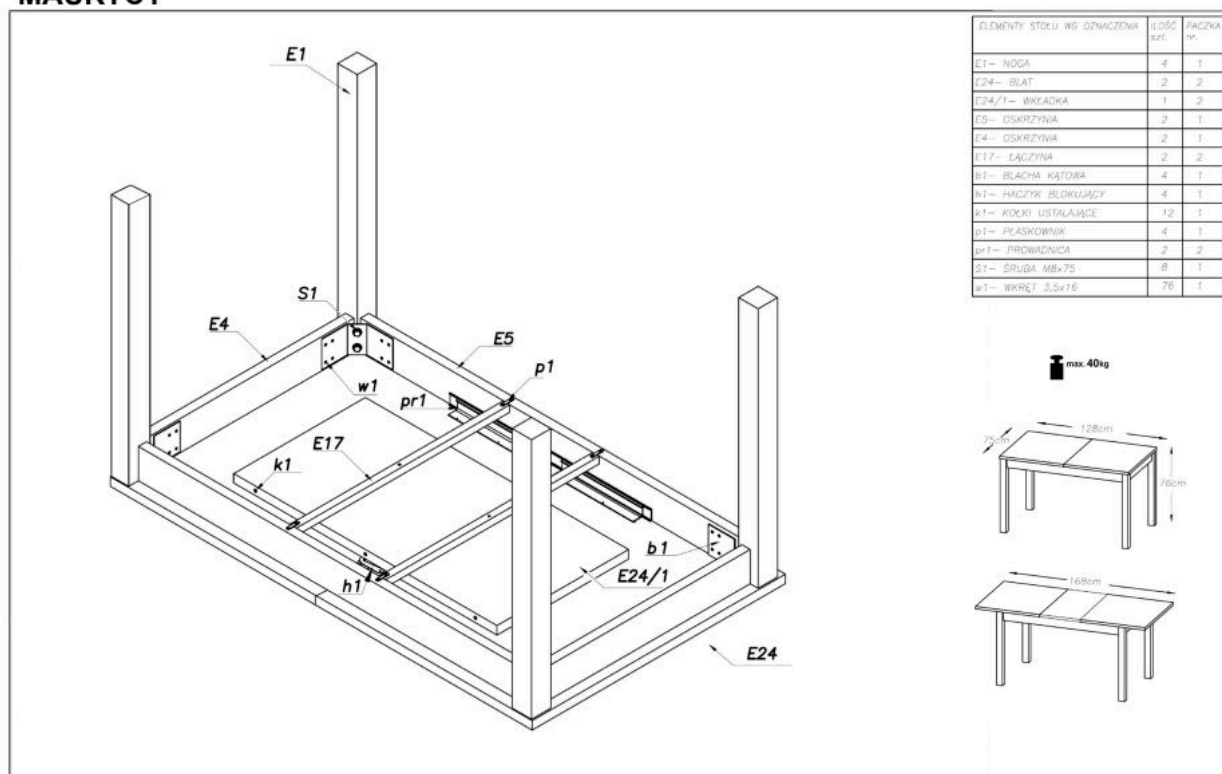

Opis produktu

Stół MAURZYCY kolor dąb sonoma / biały - Halmar

stół rozkładany, wymiary:

- szerokość: 118÷158 cm
- głębokość: 75 cm
- wysokość: 76 cm

Stół wykonano z materiału: blat - płyta laminowana, na obrzeżach ABS, nogi - MDF laminowany, kolor dąb sonoma / biały

Blat wykończenie:	matowy
Rodzaj:	stół rozkładany
Styl wykonania:	tradycyjny, skandynawski
Wielkość stołu:	4-osobowy, 6-osobowy
Długość (zakres):	118 - 158
Szerokość (Zakres):	75
Blat kształt:	prostokątny
Blat materiał:	płyta laminowana
Wysokość:	76
Blat Rozkładany:	TAK
Ilość nóg:	4
Blat kolor:	dąb sonoma, dąb (wszystkie odcienie)
Kolor:	dąb sonoma, biały
Waga brutto:	32.000
Waga netto:	31.000
Objętość:	0.073
Jednostka miary:	szt.
Ilość w paczce:	1
Ilość paczek:	2
Paczka 1:	87.00 x 71.00 x 8.00, 19.00 KG
Paczka 2:	163.00 x 24.00 x 6.00, 13.00 KG

Instrukcja montażu stołu Maurycy

Instrukcja montażu stołu Maurycy

MAURYCY

ELEMENTY STOŁU WG OZNACZENIA	ILOŚĆ szt.	PRZEM. nr.
E1 – NOGA	4	1
E24 – BLAT	2	2
E24/1 – WKŁADKA	1	2
E5 – OSKRZYNYA	2	1
E4 – OSKRZYNYA	2	1
E17 – ŁĄCZYNA	2	2
S1 – BLACHA KĄTOWA	4	1
w1 – WKRĘT BLOKOWY	4	1
pr1 – KÓŁKI USTALAJĄCE	12	1
p1 – PŁASKOWNIK	4	1
pr1 – PROWADNICA	2	2
S1 – ŚRUBA M8x75	8	1
w1 – WKRĘT 3,5x16	76	1