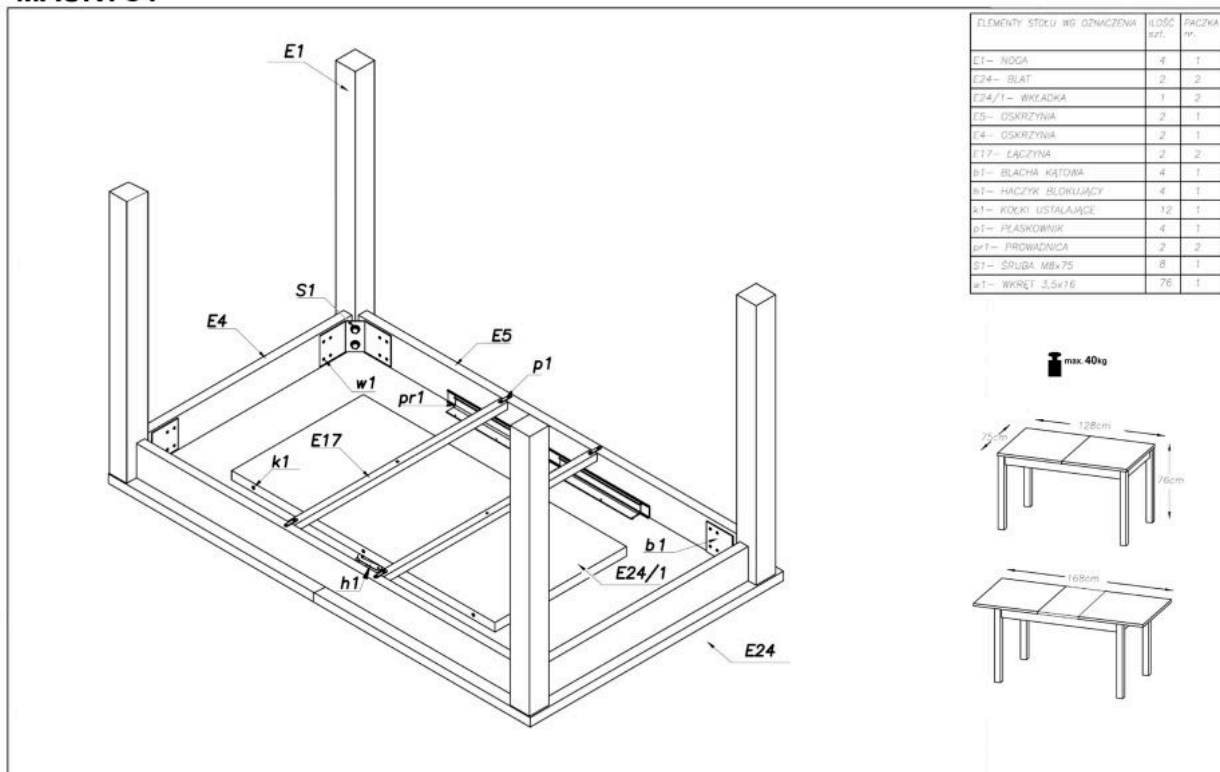

Instrukcja montażu stołu Maurycy

MAURYCY

HALMAR Sp. z o.o.