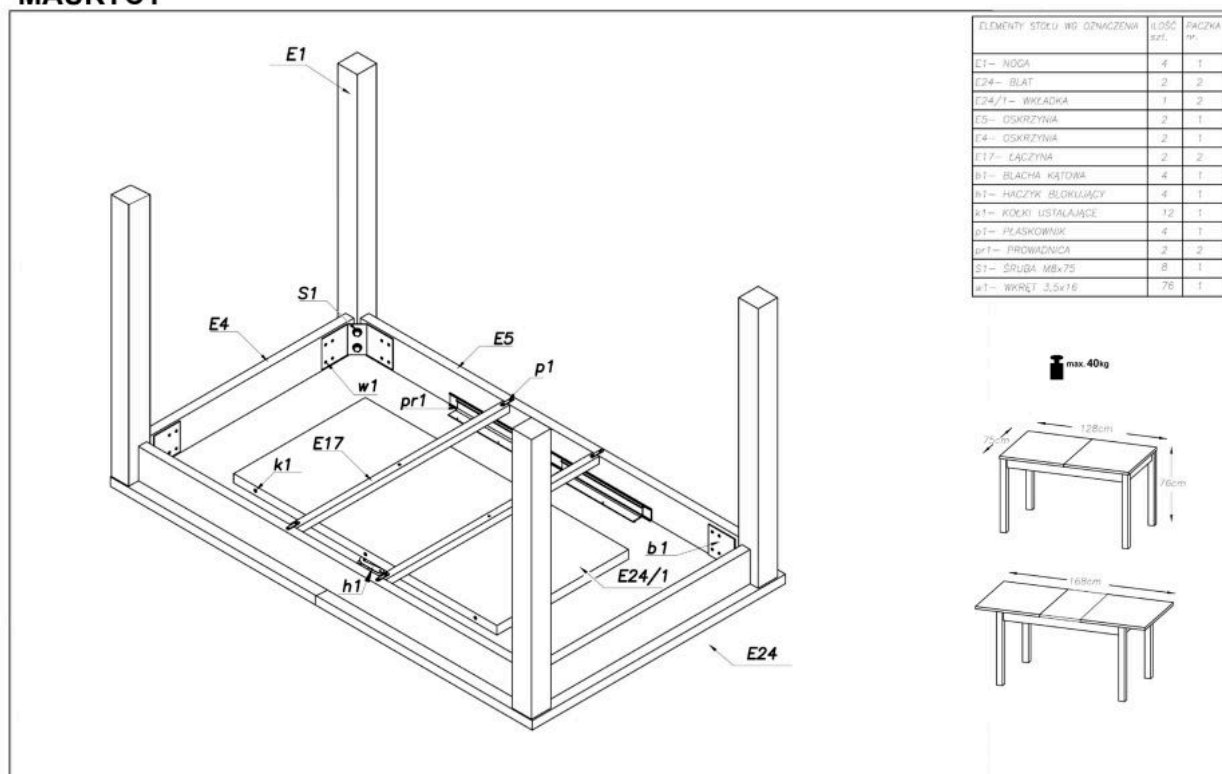

Opis produktu

Stół MAURZYCY kolor dąb sonoma / biały - Halmar

stół rozkładany, wymiary:

- szerokość: 118÷158 cm
- głębokość: 75 cm
- wysokość: 76 cm

Stół wykonano z materiału: blat - płyta laminowana, na obrzeżach ABS, nogi - MDF laminowany, kolor dąb sonoma / biały

Blat wykończenie:	matowy
Rodzaj:	stół rozkładany
Styl wykonania:	tradycyjny, skandynawski
Wielkość stołu:	4-osobowy, 6-osobowy
Długość (zakres):	118 - 158
Szerokość (Zakres):	75
Blat kształt:	prostokątny
Blat materiał:	płyta laminowana
Wysokość:	76
Blat Rozkładany:	TAK
Ilość nóg:	4
Blat kolor:	dąb sonoma, dąb (wszystkie odcienie)
Kolor:	dąb sonoma, biały
Waga brutto:	32.000
Waga netto:	31.000
Objętość:	0.073
Jednostka miary:	szt.
Ilość w paczce:	1
Ilość paczek:	2
Paczka 1:	87.00 x 71.00 x 8.00, 19.00 KG
Paczka 2:	163.00 x 24.00 x 6.00, 13.00 KG

Instrukcja montażu stołu Maurycy

Instrukcja montażu stołu Maurycy

MAURYCY

ELEMENTY STOŁU WG OZNACZENIA	ILOŚĆ szt.	PRZEM. nr.
E1 – NOGA	4	1
E24 – BLAT	2	2
E24/1 – WKŁADKA	1	2
E5 – OSKRZYNYA	2	1
E4 – OSKRZYNYA	2	1
E17 – ŁĄCZYNYA	2	2
S1 – BLACHA KĄTOWA	4	1
w1 – Haczyk blokujący	4	1
pr1 – KÓŁKI USTALAJĄCE	12	1
p1 – PŁASKOWNIK	4	1
h1 – PROWADNICA	2	2
b1 – ŚRUBA M8x75	8	1
w1 – WKRĘT 3,5x16	76	1