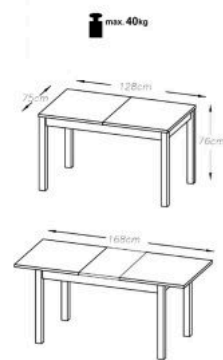

Opis produktu

Stół MAURZYCY kolor dąb sonoma / biały - Halmar

stół rozkładany, wymiary:

- szerokość: 118÷158 cm
- głębokość: 75 cm
- wysokość: 76 cm

Stół wykonano z materiału: blat - płyta laminowana, na obrzeżach ABS, nogi - MDF laminowany, kolor dąb sonoma / biały

Blat wykończenie:	matowy
Rodzaj:	stół rozkładany
Styl wykonania:	tradycyjny, skandynawski
Wielkość stołu:	4-osobowy, 6-osobowy
Długość (zakres):	118 - 158
Szerokość (Zakres):	75
Blat kształt:	prostokątny
Blat materiał:	płyta laminowana
Wysokość:	76
Blat Rozkładany:	TAK
Ilość nóg:	4
Blat kolor:	dąb sonoma, dąb (wszystkie odcienie)
Kolor:	dąb sonoma, biały
Waga brutto:	32.000
Waga netto:	31.000
Objętość:	0.073
Jednostka miary:	szt.
Ilość w paczce:	1
Ilość paczek:	2
Paczka 1:	87.00 x 71.00 x 8.00, 19.00 KG
Paczka 2:	163.00 x 24.00 x 6.00, 13.00 KG

Instrukcja montażu stołu Maurycy

Instrukcja montażu stołu Maurycy

MAURYCY

ELEMENTY STOŁU WG OZNACZENIA	ILOŚĆ szt.	PRZEM. nr.
E1 – NOGA	4	1
E24 – BLAT	2	2
E24/1 – WKŁADKA	1	2
E5 – OSKRZYNYA	2	1
E4 – OSKRZYNYA	2	1
E17 – ŁĄCZYNYA	2	2
S1 – BLACHA KĄTOWA	4	1
w1 – Haczyk blokujący	4	1
pr1 – KÓŁKI USTALAJĄCE	12	1
p1 – PŁASKOWNIK	4	1
h1 – PROWADNICA	2	2
b1 – ŚRUBA M8x75	8	1
w1 – WKRĘT 3,5x16	76	1