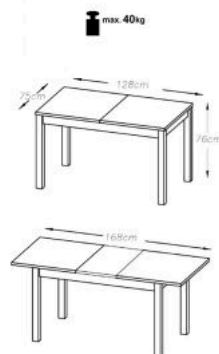

Opis produktu

Stół MAURZYCY kolor dąb sonoma / biały - Halmar

stół rozkładany, wymiary:

- szerokość: 118÷158 cm
- głębokość: 75 cm
- wysokość: 76 cm

Stół wykonano z materiału: blat - płyta laminowana, na obrzeżach ABS, nogi - MDF laminowany, kolor dąb sonoma / biały

Blat wykończenie:	matowy
Rodzaj:	stół rozkładany
Styl wykonania:	tradycyjny, skandynawski
Wielkość stołu:	4-osobowy, 6-osobowy
Długość (zakres):	118 - 158
Szerokość (Zakres):	75
Blat kształt:	prostokątny
Blat materiał:	płyta laminowana
Wysokość:	76
Blat Rozkładany:	TAK
Ilość nóg:	4
Blat kolor:	dąb sonoma, dąb (wszystkie odcienie)
Kolor:	dąb sonoma, biały
Waga brutto:	32.000
Waga netto:	31.000
Objętość:	0.073
Jednostka miary:	szt.
Ilość w paczce:	1
Ilość paczek:	2
Paczka 1:	87.00 x 71.00 x 8.00, 19.00 KG
Paczka 2:	163.00 x 24.00 x 6.00, 13.00 KG

Instrukcja montażu stołu Maurycy

Instrukcja montażu stołu Maurycy

MAURYCY

ELEMENTY STOŁU WG OZNACZENIA	ILOŚĆ szt.	PRZEM. nr.
E1 – NOGA	4	1
E24 – BLAT	2	2
E24/1 – WKŁADKA	1	2
E5 – OSKRZYNYA	2	1
E4 – OSKRZYNYA	2	1
E17 – ŁĄCZYNA	2	2
S1 – BLACHA KĄTOWA	4	1
w1 – WKRĘT BLOKOWY	4	1
pr1 – KÓŁKI USTALAJĄCE	12	1
p1 – PŁASKOWNIK	4	1
pr1 – PROWADNICA	2	2
S1 – ŚRUBA M8x75	8	1
w1 – WKRĘT 3,5x16	76	1