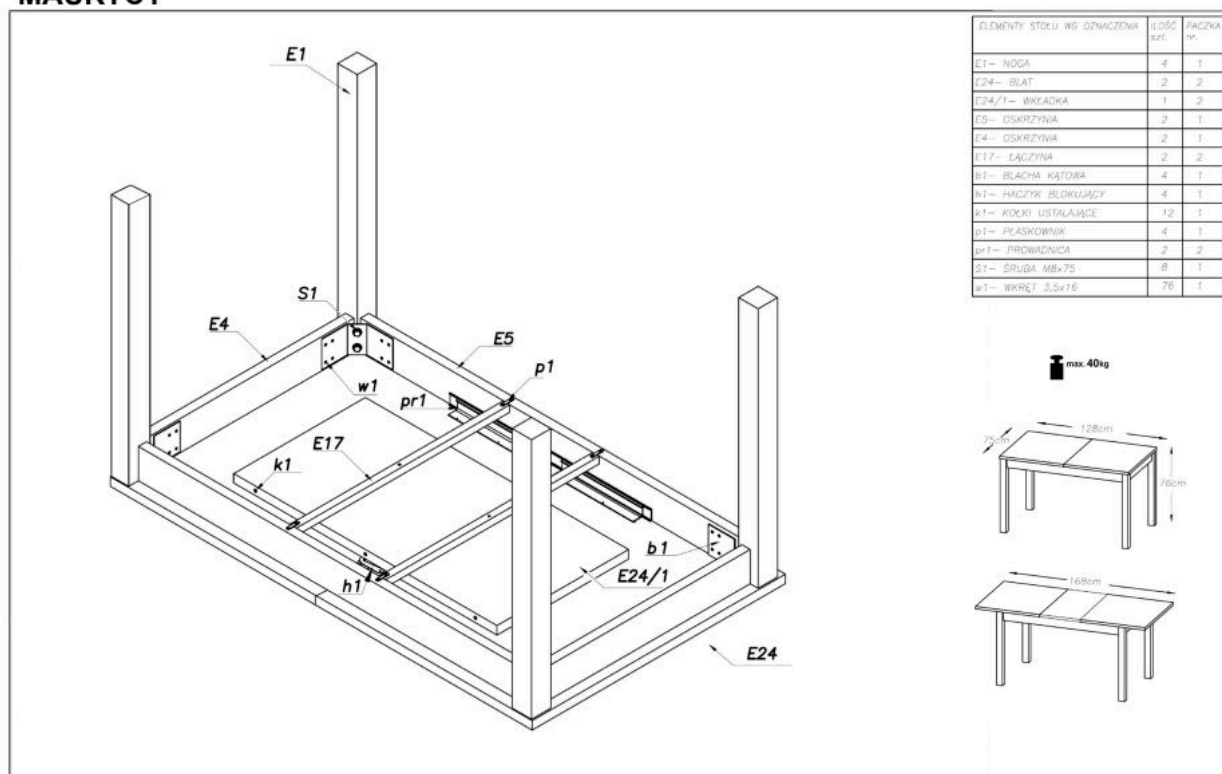

Instrukcja montażu stołu Maurycy

Instrukcja montażu stołu Maurycy

MAURICY

ELEMENTY STOŁU WG OZNACZENIA	ILOŚĆ szt.	PRZEM. nr.
E1 – NOGA	4	1
E24 – BLAT	2	2
E24/1 – WKŁADKA	1	2
E5 – OSKRZYNYA	2	1
E4 – OSKRZYNYA	2	1
E17 – ŁĄCZYNYA	2	2
S1 – BLACHA KĄTOWA	4	1
w1 – Haczyk blokujący	4	1
pr1 – KÓŁKI USTALAJĄCE	12	1
p1 – PŁASKOWNIK	4	1
h1 – PŁASKOWNIK	2	2
b1 – ŚRUBA M8x75	8	1
w1 – WKRĘT 3,5x16	76	1