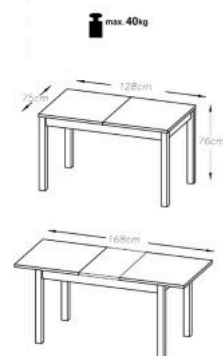

HALMAR Sp. z o.o.