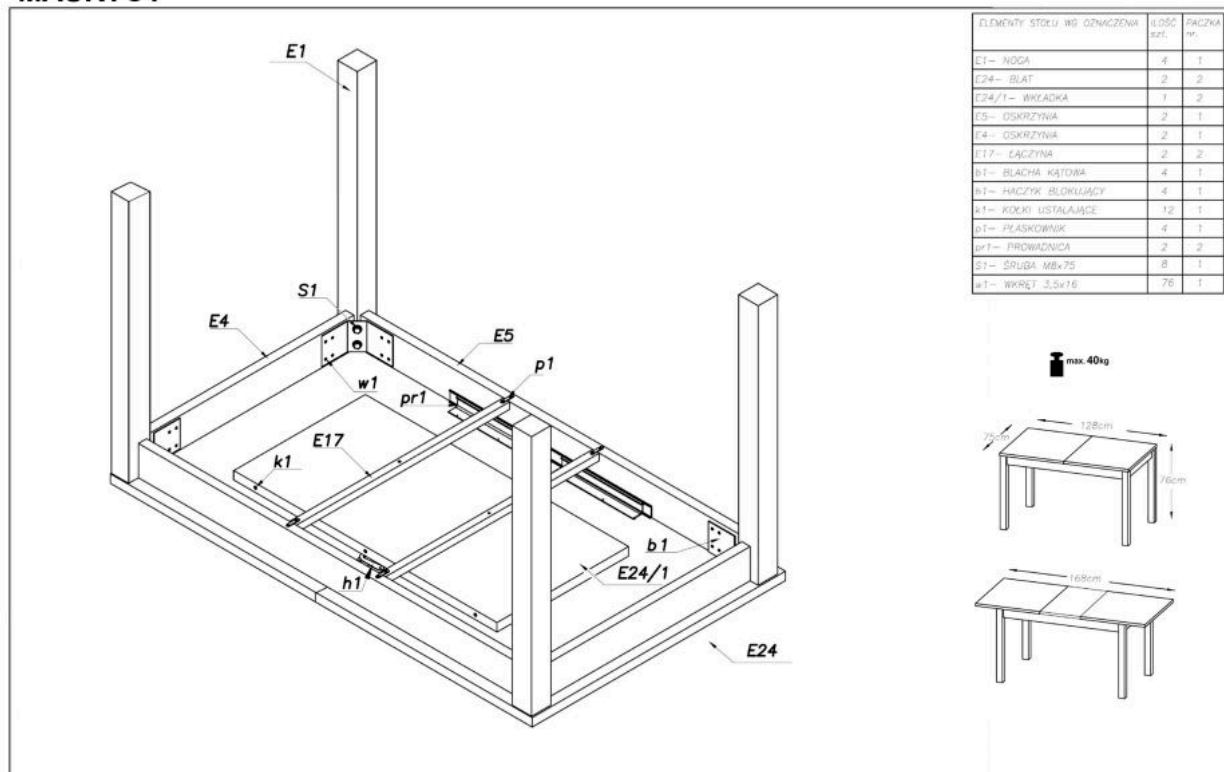

Instrukcja montażu stołu Maurycy

MAURYCY

HALMAR Sp. z o.o.