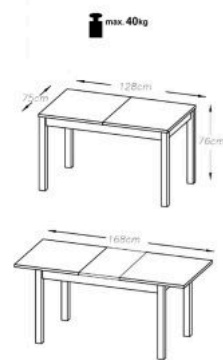

Opis produktu

Stół MAURZYCY kolor biały - Halmar

stół rozkładany, wymiary:

- szerokość: 118÷158 cm
- głębokość: 75 cm
- wysokość: 76 cm

Stół wykonano z materiału: blat - płyta laminowana, na obrzeżach ABS, nogi - MDF laminowany, kolor biały

| | |
|---------------------|---------------------------------|
| Blat wykończenie: | matowy |
| Rodzaj: | stół rozkładany |
| Styl wykonania: | tradycyjny |
| Wielkość stołu: | 6-osobowy, 4-osobowy |
| Długość (zakres): | 118 - 158 |
| Szerokość (Zakres): | 75 |
| Blat kształt: | prostokątny |
| Blat materiał: | płyta laminowana |
| Wysokość: | 76 |
| Blat Rozkładany: | TAK |
| Ilość nóg: | 4 |
| Blat kolor: | biały |
| Kolor: | biały |
| Waga brutto: | 32.000 |
| Waga netto: | 31.000 |
| Objętość: | 0.073 |
| Jednostka miary: | szt. |
| Ilość w paczce: | 1 |
| Ilość paczek: | 2 |
| Paczka 1: | 87.00 x 71.00 x 8.00, 19.00 KG |
| Paczka 2: | 163.00 x 24.00 x 6.00, 13.00 KG |

Instrukcja montażu stołu Maurycy

Instrukcja montażu stołu Maurycy

MAURYCY

| ELEMENTY STOŁU WG OZNACZENIA | ILOŚĆ szt. | PRZEM. nr. |
|------------------------------|------------|------------|
| E1 – NOGA | 4 | 1 |
| E24 – BLAT | 2 | 2 |
| E24/1 – WKŁADKA | 1 | 2 |
| E5 – OSKRZYNYA | 2 | 1 |
| E4 – OSKRZYNYA | 2 | 1 |
| E17 – ŁĄCZYNA | 2 | 2 |
| S1 – BLACHA KĄTOWA | 4 | 1 |
| w1 – WKRĘT BLOKOWY | 4 | 1 |
| pr1 – KÓŁKI USTALAJĄCE | 12 | 1 |
| p1 – PŁASKOWNIK | 4 | 1 |
| pr1 – PROWADNICA | 2 | 2 |
| S1 – ŚRUBA M8x75 | 8 | 1 |
| w1 – WKRĘT 3,5x16 | 76 | 1 |