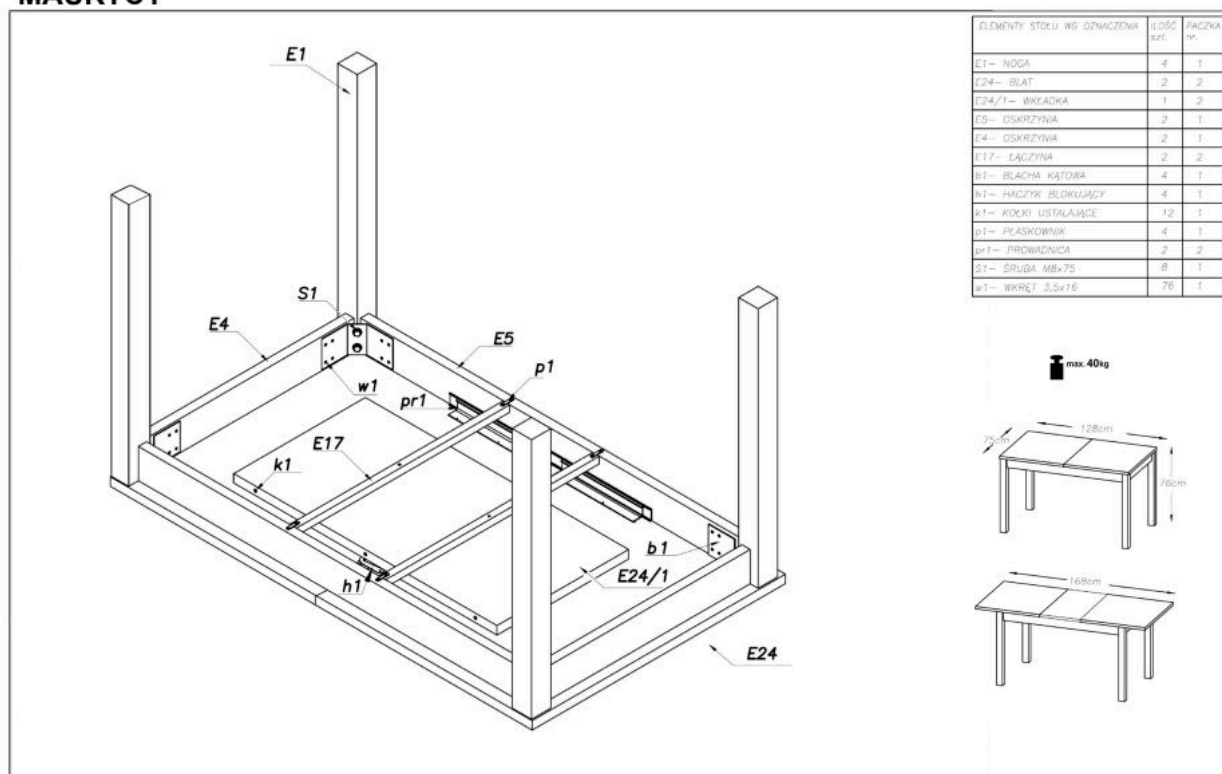

Opis produktu

Stół MAURZYCY kolor biały - Halmar

stół rozkładany, wymiary:

- szerokość: 118÷158 cm
- głębokość: 75 cm
- wysokość: 76 cm

Stół wykonano z materiału: blat - płyta laminowana, na obrzeżach ABS, nogi - MDF laminowany, kolor biały

| | |
|---------------------|---------------------------------|
| Blat wykończenie: | matowy |
| Rodzaj: | stół rozkładany |
| Styl wykonania: | tradycyjny |
| Wielkość stołu: | 6-osobowy, 4-osobowy |
| Długość (zakres): | 118 - 158 |
| Szerokość (Zakres): | 75 |
| Blat kształt: | prostokątny |
| Blat materiał: | płyta laminowana |
| Wysokość: | 76 |
| Blat Rozkładany: | TAK |
| Ilość nóg: | 4 |
| Blat kolor: | biały |
| Kolor: | biały |
| Waga brutto: | 32.000 |
| Waga netto: | 31.000 |
| Objętość: | 0.073 |
| Jednostka miary: | szt. |
| Ilość w paczce: | 1 |
| Ilość paczek: | 2 |
| Paczka 1: | 87.00 x 71.00 x 8.00, 19.00 KG |
| Paczka 2: | 163.00 x 24.00 x 6.00, 13.00 KG |

Instrukcja montażu stołu Maurycy

Instrukcja montażu stołu Maurycy

MAURYCY

| ELEMENTY STOŁU WG OZNACZENIA | ILOŚĆ szt. | PRZEM. nr. |
|------------------------------|------------|------------|
| E1 – NOGA | 4 | 1 |
| E24 – BLAT | 2 | 2 |
| E24/1 – WKŁADKA | 1 | 2 |
| E5 – OSKRZYNYA | 2 | 1 |
| E4 – OSKRZYNYA | 2 | 1 |
| E17 – ŁĄCZYNA | 2 | 2 |
| S1 – BLACHA KĄTOWA | 4 | 1 |
| w1 – WKRĘT BLOKOWY | 4 | 1 |
| pr1 – KÓŁKI USTALAJĄCE | 12 | 1 |
| p1 – PŁASKOWNIK | 4 | 1 |
| pr1 – PROWADNICA | 2 | 2 |
| S1 – ŚRUBA M8x75 | 8 | 1 |
| w1 – WKRĘT 3,5x16 | 76 | 1 |