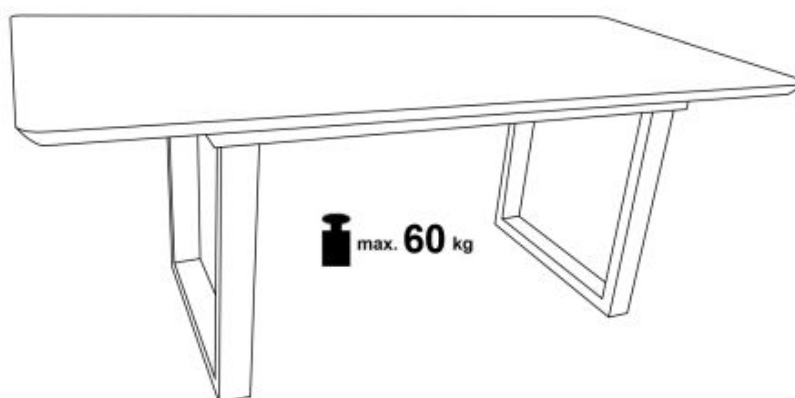

MARLEY

v.1

Ax1	Bx2	Cx16	Dx16	Ex1
		 M8*25	 Ø8*18	 M5

HALMAR Sp. z o.o.

ul. Centralnego Okręgu Przemysłowego 7 37-450 Stalowa Wola POLSKA / POLAND
tel. +48 15 843