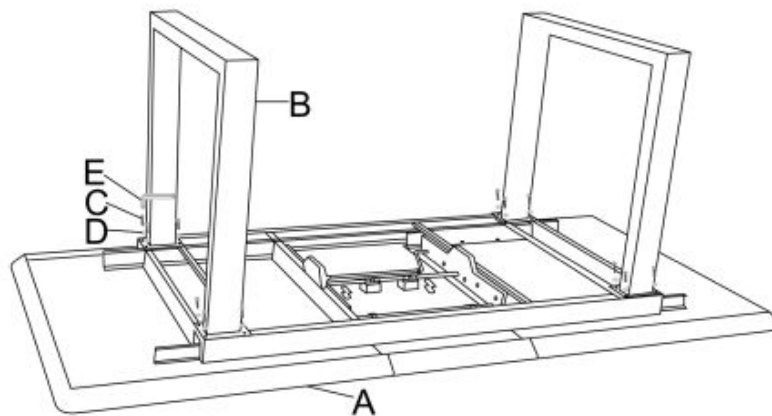

MARLEY

v.1

Ax1	Bx2	Cx16	Dx16	Ex1
		 M8*25	 Ø8*18	 M5

HALMAR Sp. z o.o.

ul. Centralnego Okręgu Przemysłowego 7 37-450 Stalowa Wola POLSKA / POLAND
tel. +48 15 843