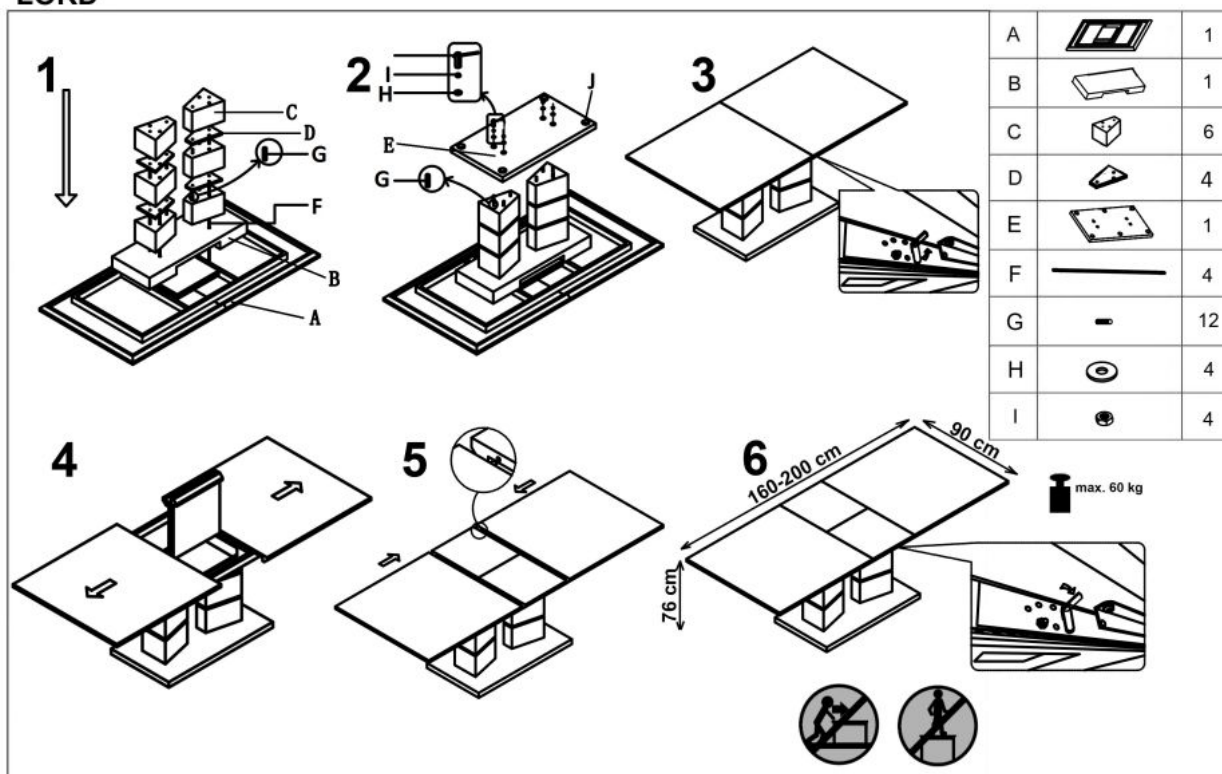

Instrukcja montażu stołu Lord

Instrukcja montażu stołu Lord

LORD

HALMAR Sp. z o.o.