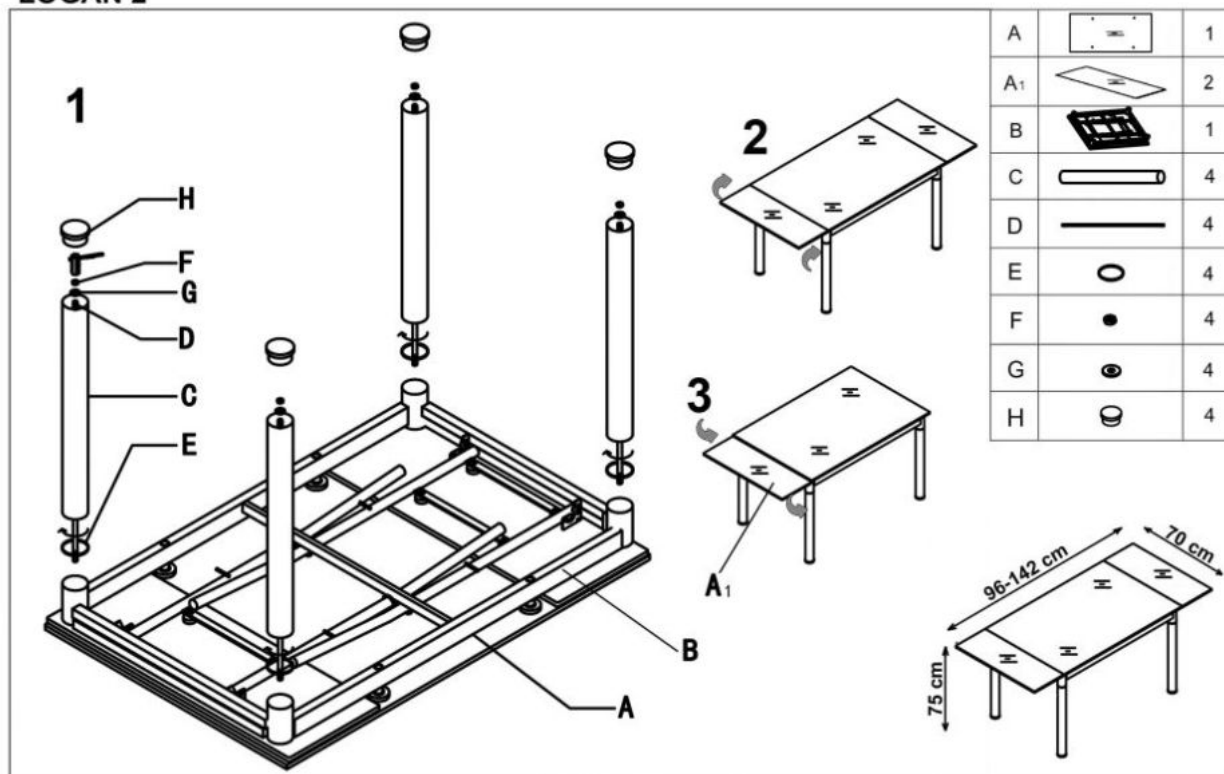

Instrukcja montażu stołu Logan 2

Instrukcja montażu stołu Logan 2

LOGAN 2

HALMAR Sp. z o.o.