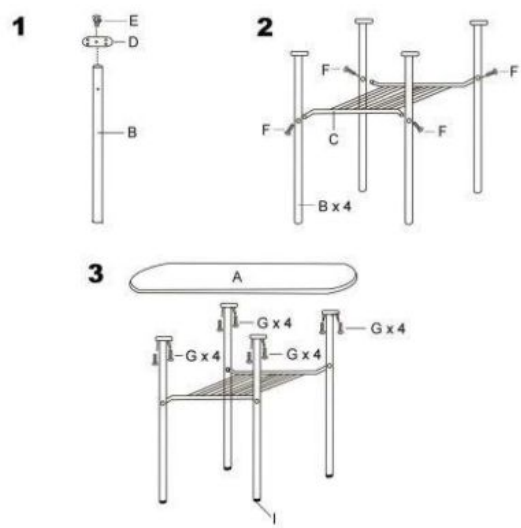

## Stół LANCE zestaw + 2 krzesła dąb sonoma - Halmar

stół o wymiarach: 82/50/75 cm, materiał: blat i siedziska - płyta MDF laminowana, stelaże - stal malowana proszkowo, kolor: dąb sonoma

Rodzaj:	zestaw (stół + 2 krzesła)
Styl wykonania:	tradycyjny
Stelaż materiał:	metal
Długość (zakres):	82
Materiał:	MDF okleinowany
Szerokość (Zakres):	50
Stelaż kolor:	srebrny
Wysokość:	75
Kolor:	dąb sonoma
Waga brutto:	18.000
Waga netto:	17.500
Objętość:	0.059
Jednostka miary:	kpl.
Ilość w paczce:	1
Ilość paczek:	1
Paczka 1:	87.00 x 52.00 x 13.00, 18.00 KG

## Instrukcja montażu stołu Lance 2

A		1	E		4
B		4	F		4
C		1	G		16
D		4	H		

A <sub>1</sub>		2
A <sub>2</sub>		2
B <sub>1</sub>		4
C <sub>1</sub>		2
D <sub>1</sub>		8
E <sub>1</sub>		24
F <sub>1</sub>		8
G <sub>1</sub>		1