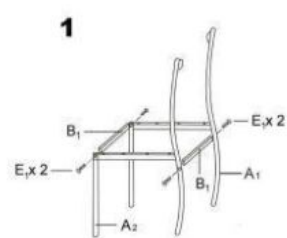

A₁		2
A₂		2
B₁		4
C₁		2
D₁		8
E₁		24
F₁		8
G₁		1