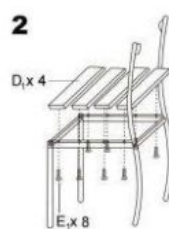

A₁		2
A₂		2
B₁		4
C₁		2
D₁		8
E₁		24
F₁		8
G₁		1