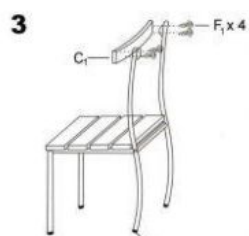

A₁		2
A₂		2
B₁		4
C₁		2
D₁		8
E₁		24
F₁		8
G₁		1