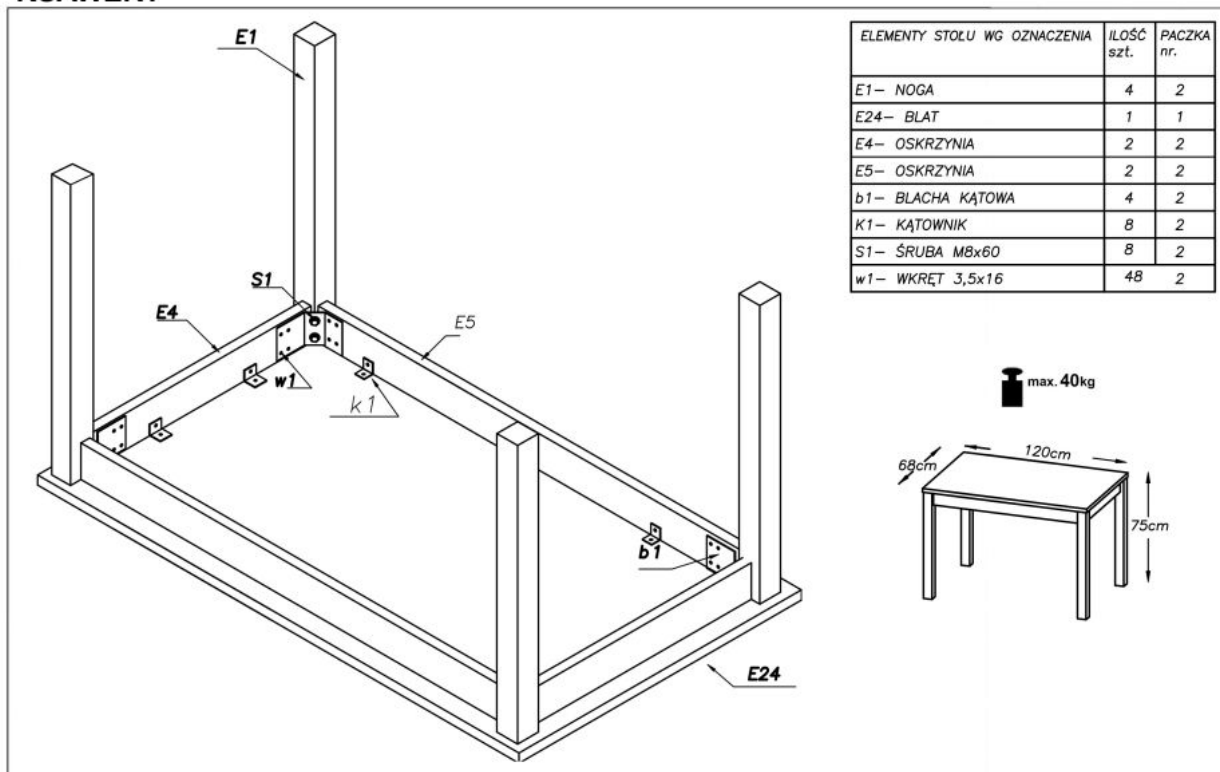

Instrukcja montażu stołu Ksawery

KSAWERY

HALMAR Sp. z o.o.