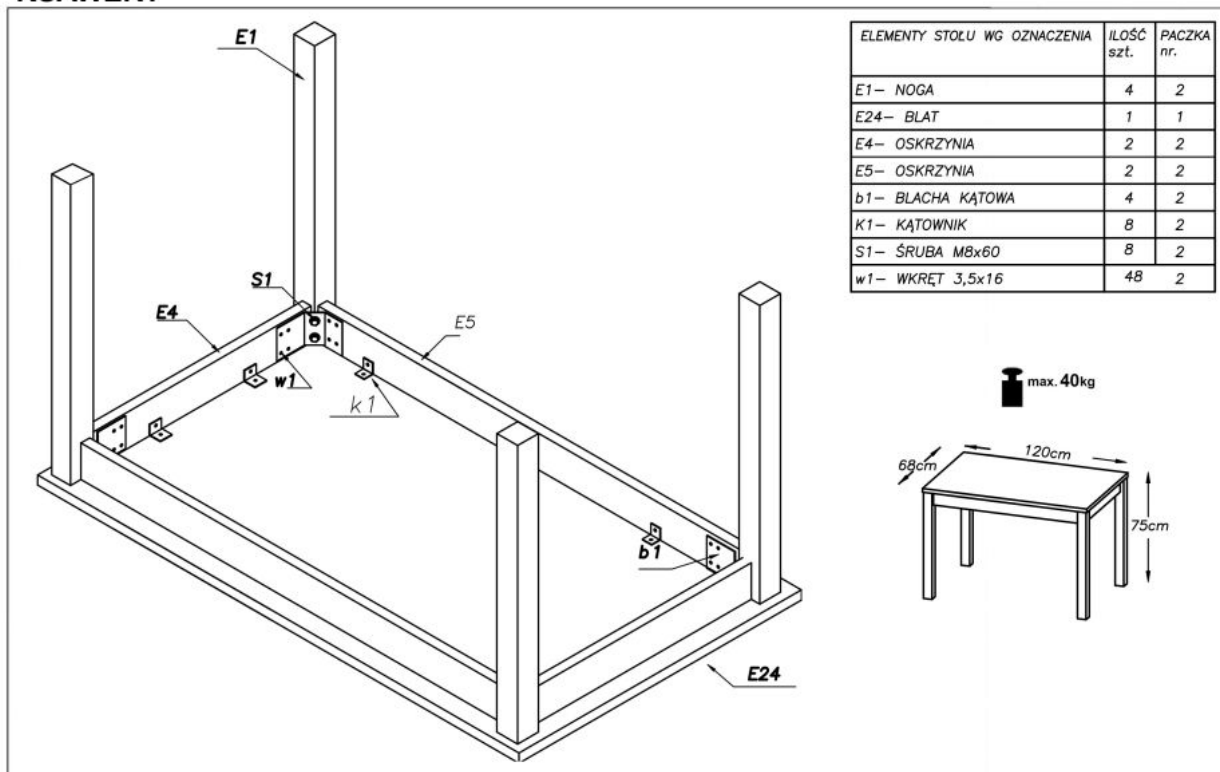

Opis produktu

Stół KSAWERY kolor dąb sonoma / biały - Halmar

wymiary: 120/68/76 cm, materiał: blat - płyta laminowana, na obrzeżach ABS, nogi - MDF laminowany, kolor: dąb sonoma / biały

Blat wykończenie:	matowy
Rodzaj:	stół
Styl wykonania:	skandynawski, tradycyjny
Wielkość stołu:	4-osobowy
Stelaż materiał:	płyta meblowa laminowana
Długość (zakres):	120
Szerokość (Zakres):	68
Blat kształt:	prostokątny
Blat materiał:	płyta laminowana
Wysokość:	76
Blat Rozkładany:	NIE
Ilość nóg:	4
Blat kolor:	dąb sonoma, dąb (wszystkie odcienie)
Kolor:	biały, dąb sonoma
Waga brutto:	21.800
Waga netto:	20.800
Objętość:	0.063
Jednostka miary:	szt.
Ilość w paczce:	1
Ilość paczek:	2
Paczka 1:	132.00 x 80.00 x 3.00, 10.70 KG
Paczka 2:	110.00 x 29.00 x 10.00, 11.10 KG

Instrukcja montażu stołu Ksawery

Instrukcja montażu stołu Ksawery

KSAWERY

ELEMENTY STOŁU WG OZNACZENIA	ILOŚĆ szt.	PACZKA nr.
E1 – NOGA	4	2
E24 – BLAT	1	1
E4 – OSKRZYNYA	2	2
E5 – OSKRZYNYA	2	2
b1 – BLACHA KĄTOWA	4	2
k1 – KĄTOWNIK	8	2
S1 – ŚRUBA M8x60	8	2
w1 – WKREŃ 3,5x16	48	2