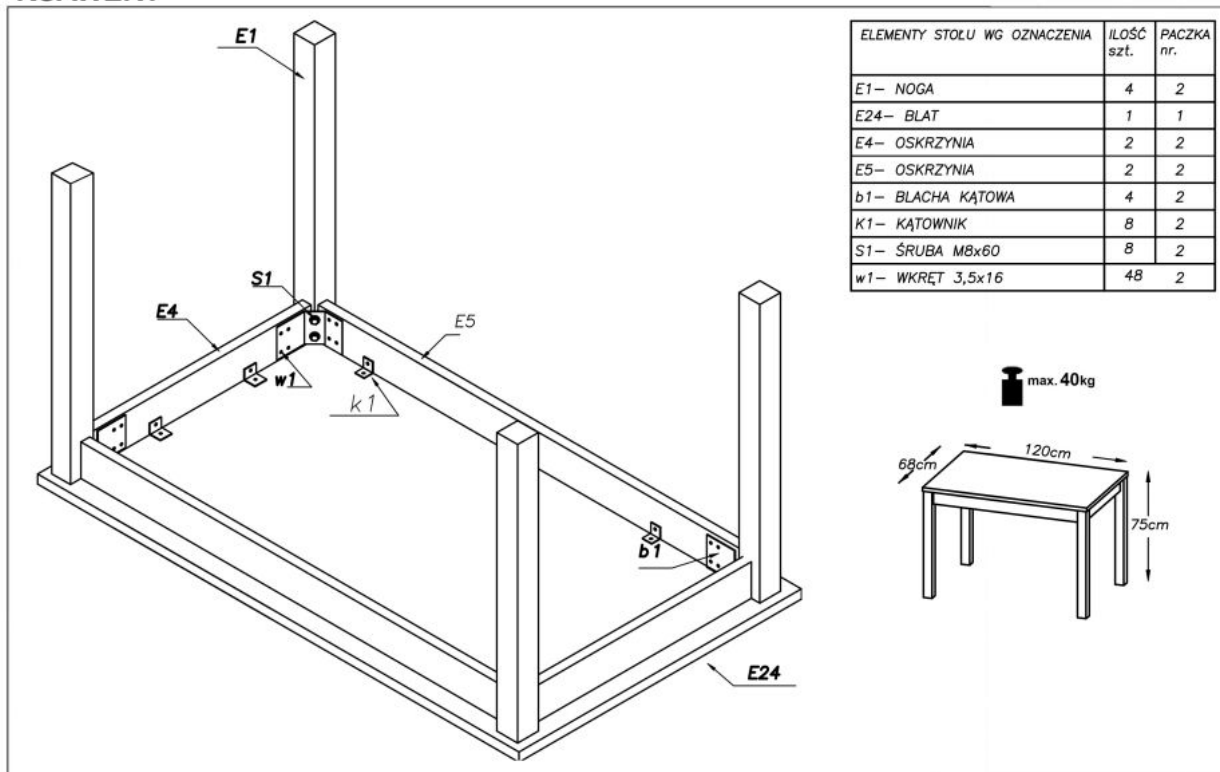

Opis produktu

Stół KSAWERY kolor dąb craft - Halmar

wymiary:

- szerokość: 120 cm
- głębokość: 68 cm
- wysokość: 76 cm

Stół wykonano z materiału: blat - płyta laminowana, na obrzeżach ABS, nogi - MDF laminowany, kolor dąb craft

Rodzaj:	stół
Styl wykonania:	tradycyjny
Wielkość stołu:	4-osobowy, 6-osobowy
Stelaż materiał:	płyta meblowa laminowana
Długość (zakres):	120
Szerokość (Zakres):	68
Blat kształt:	prostokątny
Blat materiał:	płyta laminowana
Wysokość:	76
Blat Rozkładany:	NIE
Ilość nóg:	4
Kolor:	dąb craft
Waga brutto:	24.800
Waga netto:	23.800
Objętość:	0.062
Jednostka miary:	szt.
Ilość w paczce:	1
Ilość paczek:	2
Paczka 1:	132.00 x 80.00 x 3.00, 10.70 KG
Paczka 2:	110.00 x 29.00 x 10.00, 11.10 KG

Instrukcja montażu stołu Ksawery

Instrukcja montażu stołu Ksawery

KSAWERY

ELEMENTY STOŁU WG OZNACZENIA	ILOŚĆ szt.	PACZKA nr.
E1 – NOGA	4	2
E24 – BLAT	1	1
E4 – OSKRZYNYA	2	2
E5 – OSKRZYNYA	2	2
b1 – BLACHA KĄTOWA	4	2
K1 – KĄTOWNIK	8	2
S1 – ŚRUBA M8x60	8	2
w1 – WKREŃ 3,5x16	48	2