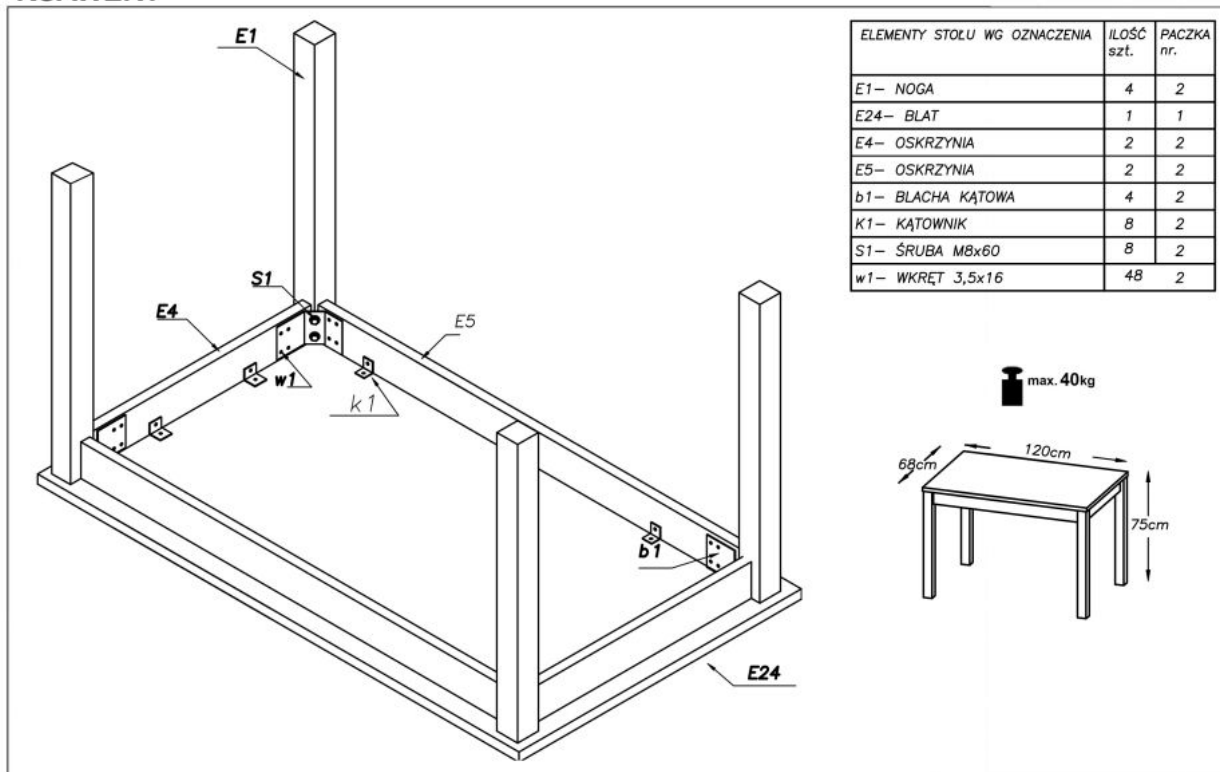

Instrukcja montażu stołu Ksawery

Instrukcja montażu stołu Ksawery

KSAWERY

HALMAR Sp. z o.o.