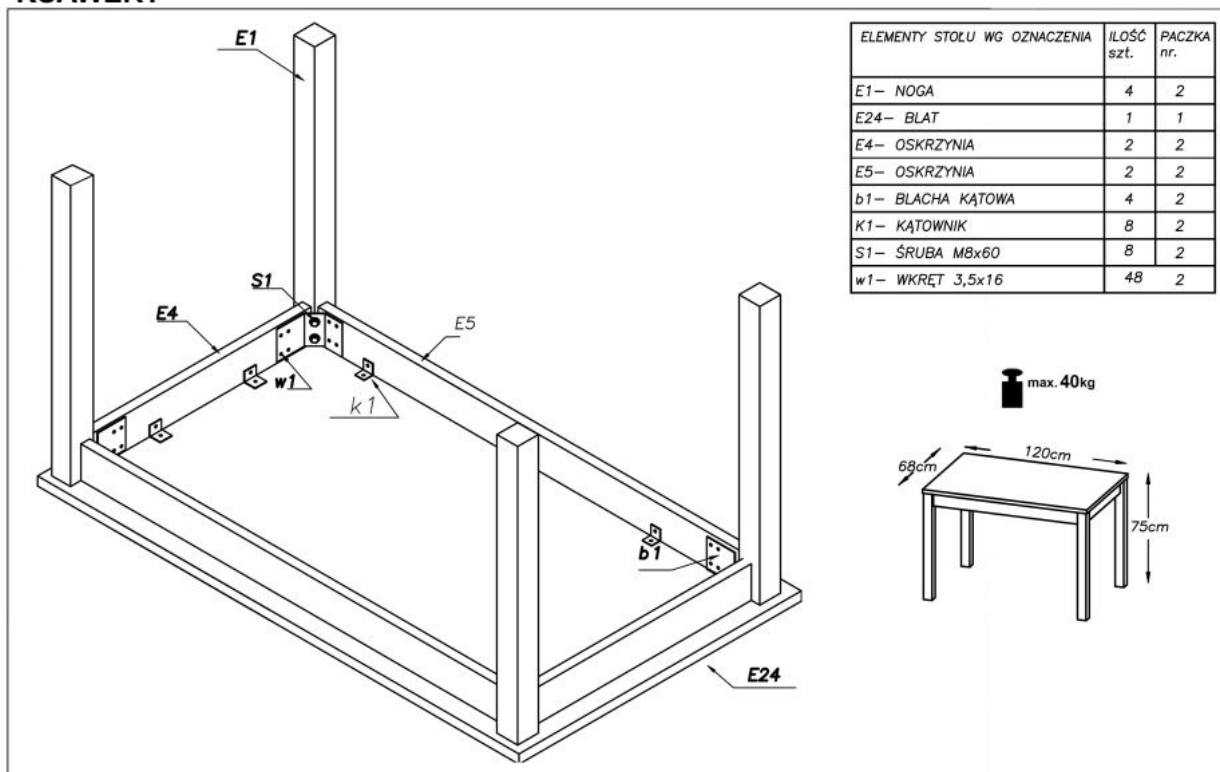

Instrukcja montażu stołu Ksawery

Instrukcja montażu stołu Ksawery

KSAWERY

HALMAR Sp. z o.o.