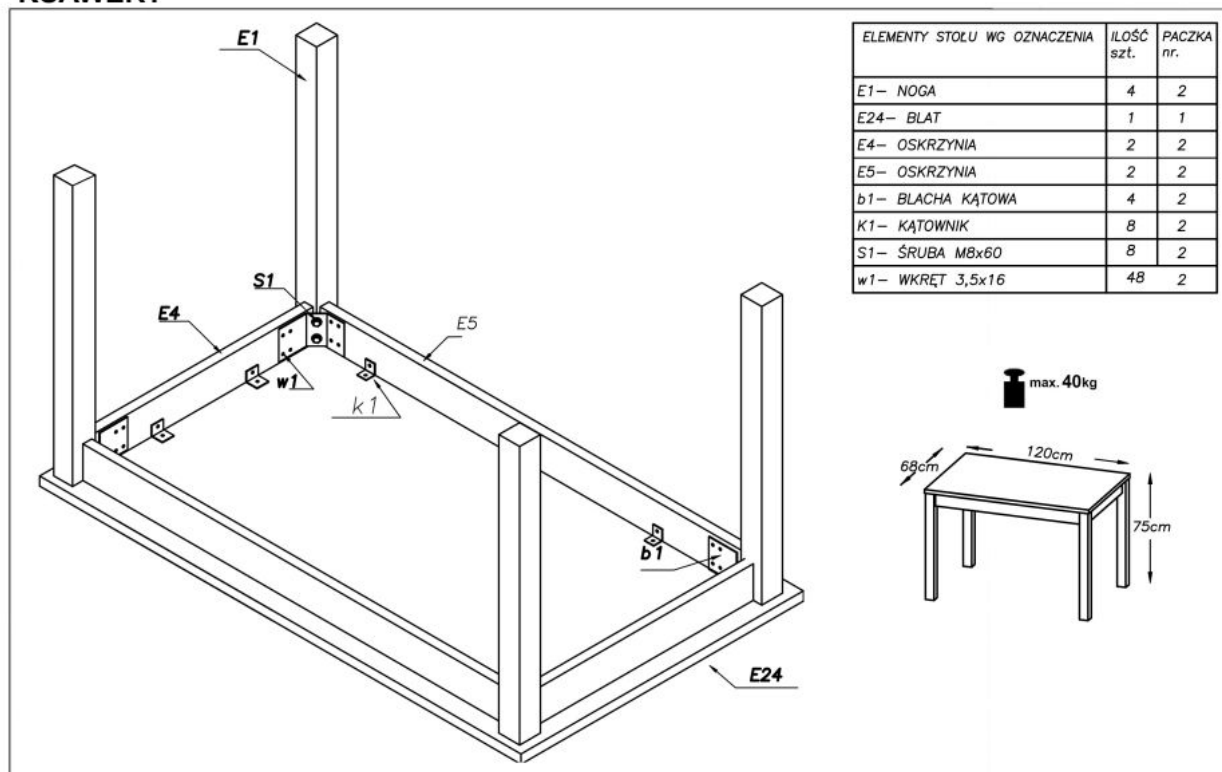

Instrukcja montażu stołu Ksawery

Instrukcja montażu stołu Ksawery

KSAWERY

HALMAR Sp. z o.o.