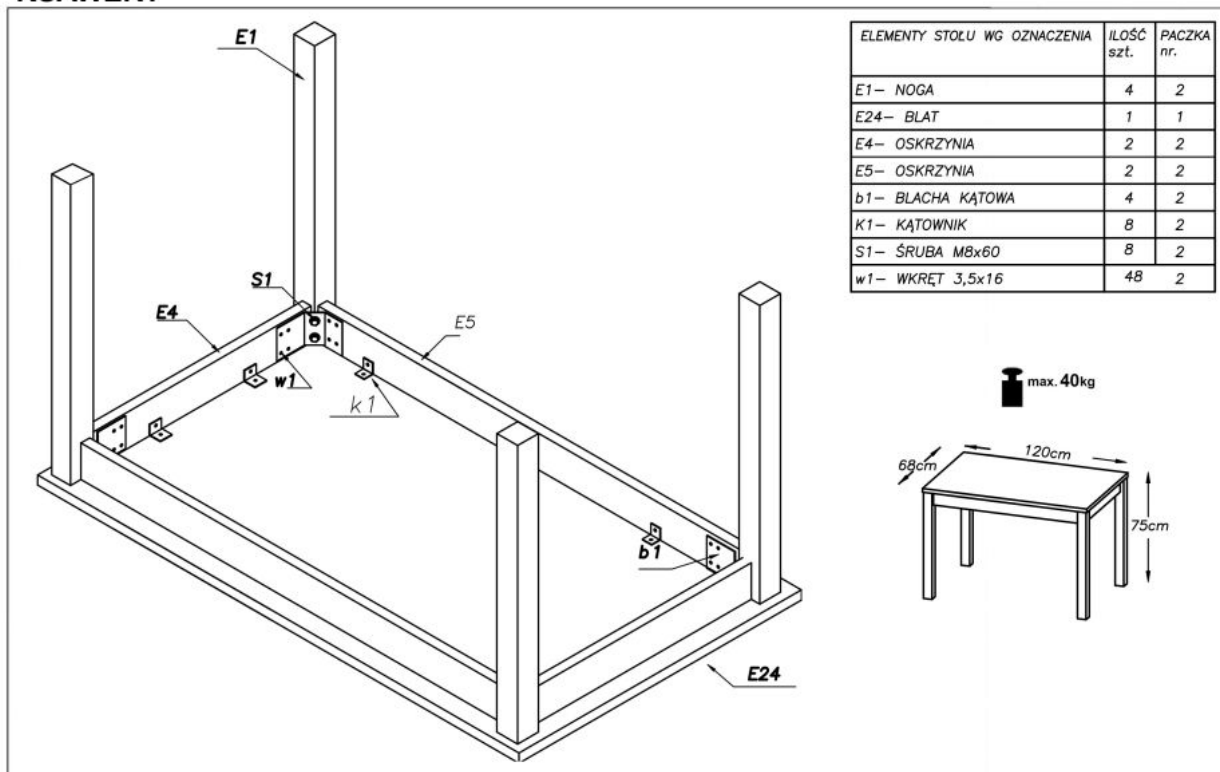

Opis produktu

Stół KSAWERY kolor biały - Halmar

wymiary: 120/68/76 cm, materiał: blat - płyta laminowana, na obrzeżach ABS, nogi - MDF laminowany, kolor: biały

Blat wykończenie:	matowy
Rodzaj:	stół
Styl wykonania:	tradycyjny
Wielkość stołu:	4-osobowy
Stelaż materiał:	płyta meblowa laminowana
Długość (zakres):	120
Szerokość (Zakres):	68
Blat kształt:	prostokątny
Blat materiał:	płyta laminowana
Wysokość:	76
Blat Rozkładany:	NIE
Ilość nóg:	4
Blat kolor:	biały
Kolor:	biały
Waga brutto:	21.800
Waga netto:	20.800
Objętość:	0.063
Jednostka miary:	szt.
Ilość w paczce:	1
Ilość paczek:	2
Paczka 1:	132.00 x 80.00 x 3.00, 10.70 KG
Paczka 2:	110.00 x 29.00 x 10.00, 11.10 KG

Instrukcja montażu stołu Ksawery

Instrukcja montażu stołu Ksawery

KSAWERY

ELEMENTY STOŁU WG OZNACZENIA	ILOŚĆ szt.	PACZKA nr.
E1 – NOGA	4	2
E24 – BLAT	1	1
E4 – OSKRZYNYA	2	2
E5 – OSKRZYNYA	2	2
b1 – BLACHA KĄTOWA	4	2
k1 – KĄTOWNIK	8	2
S1 – ŚRUBA M8x60	8	2
w1 – WKREŃ 3,5x16	48	2