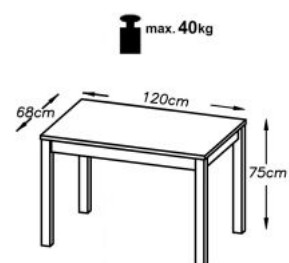

Opis produktu

Stół KSAWERY kolor biały - Halmar

wymiary: 120/68/76 cm, materiał: blat - płyta laminowana, na obrzeżach ABS, nogi - MDF laminowany, kolor: biały

Blat wykończenie:	matowy
Rodzaj:	stół
Styl wykonania:	tradycyjny
Wielkość stołu:	4-osobowy
Stelaż materiał:	płyta meblowa laminowana
Długość (zakres):	120
Szerokość (Zakres):	68
Blat kształt:	prostokątny
Blat materiał:	płyta laminowana
Wysokość:	76
Blat Rozkładany:	NIE
Ilość nóg:	4
Blat kolor:	biały
Kolor:	biały
Waga brutto:	21.800
Waga netto:	20.800
Objętość:	0.063
Jednostka miary:	szt.
Ilość w paczce:	1
Ilość paczek:	2
Paczka 1:	132.00 x 80.00 x 3.00, 10.70 KG
Paczka 2:	110.00 x 29.00 x 10.00, 11.10 KG

Instrukcja montażu stołu Ksawery

Instrukcja montażu stołu Ksawery

KSAWERY

ELEMENTY STOŁU WG OZNACZENIA	ILOŚĆ szt.	PACZKA nr.
E1 – NOGA	4	2
E24 – BLAT	1	1
E4 – OSKRZYNYA	2	2
E5 – OSKRZYNYA	2	2
b1 – BLACHA KĄTOWA	4	2
k1 – KĄTOWNIK	8	2
S1 – ŚRUBA M8x60	8	2
w1 – WKREŃ 3,5x16	48	2