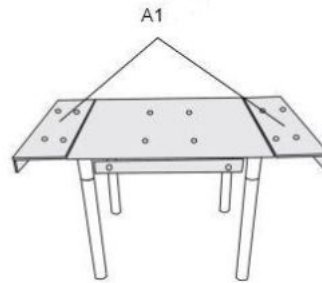

## Stół KENT rozkładany popiel, stal chromowana - Halmar

Nasza cena brutto	<b>789,00 zł</b>
Dostępność	<b>Aktualnie niedostępny</b>
Czas wysyłki	<b>48 godzin</b>
Numer katalogowy	<b>5905248100879</b>
Kod producenta	<b>V-CH-KENT-ST-POPIEL</b>
Kod EAN	<b>5905248100879</b>

## Stół KENT rozkładany popiel, stal chromowana - Halmar

stół rozkładany, wymiary: 80÷130/80/76 cm, materiał: szkło / stal chromowana, kolor: szkło - popiel

Instrukcja montażu stołu Kent

Instrukcja montażu stołu Kent