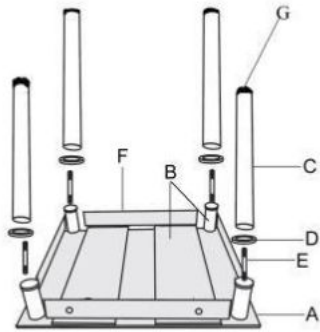

#### stół rozkładany, wymiary:

- szerokość: 80÷130 cm
- głębokość: 80 cm
- wysokość: 76 cm

**Stół wykonano z materiału:** szkło / stal chromowana, kolor szkło - popiel

Instrukcja montażu stołu Kent

Instrukcja montażu stołu Kent