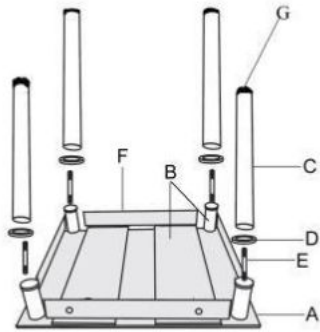

## Stół KENT rozkładany popiel, stal chromowana - Halmar

stół rozkładany, wymiary: 80÷130/80/76 cm, materiał: szkło / stal chromowana, kolor: szkło - popiel

Instrukcja montażu stołu Kent

Instrukcja montażu stołu Kent