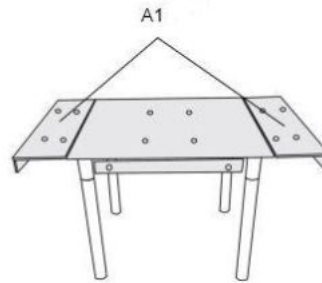

#### stół rozkładany, wymiary:

- szerokość: 80÷130 cm
- głębokość: 80 cm
- wysokość: 76 cm

**Stół wykonano z materiału:** szkło / stal chromowana, kolor szkło - popiel

Instrukcja montażu stołu Kent

Instrukcja montażu stołu Kent