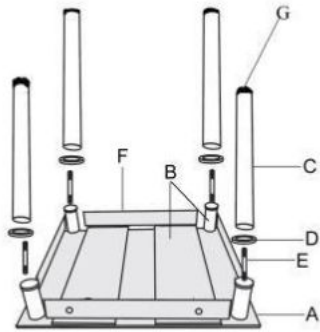

Opis produktu

Stół KENT rozkładany czarny, stal malowana - Halmar

stół rozkładany, wymiary: 80÷130/80/76 cm, materiał: szkło / stal malowana, kolor: szkło - czarny

Instrukcja montażu stołu Kent

Instrukcja montażu stołu Kent