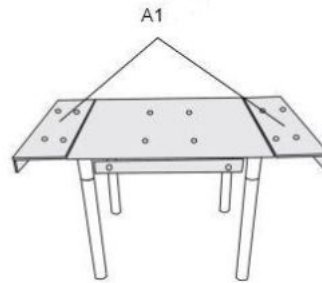

Dane aktualne na dzień: 03-06-2026 03:43

Link do produktu: <https://kaldekor.pl/stol-kent-rozkładany-czarny-stal-malowana-p-9418.html>

Stół KENT rozkładany czarny, stal malowana - Halmar

Nasza cena brutto	799,00 zł
Dostępność	Aktualnie niedostępny
Czas wysyłki	48 godzin
Numer katalogowy	5905248100862
Kod producenta	V-CH-KENT-ST-CZARNY
Kod EAN	5905248100862

Opis produktu

Stół KENT rozkładany czarny, stal malowana - Halmar

stół rozkładany, wymiary: 80÷130/80/76 cm, materiał: szkło / stal malowana, kolor: szkło - czarny

Instrukcja montażu stołu Kent

Instrukcja montażu stołu Kent