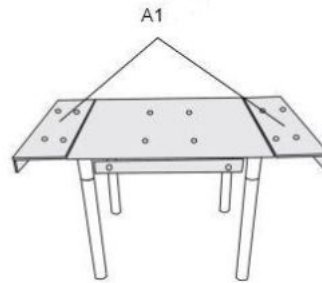

Opis produktu

Stół KENT rozkładany czarny, stal malowana - Halmar

stół rozkładany, wymiary:

- szerokość: 80÷130 cm
- głębokość: 80 cm
- wysokość: 76 cm

Stół wykonano z materiału: szkło / stal malowana, kolor szkło - czarny