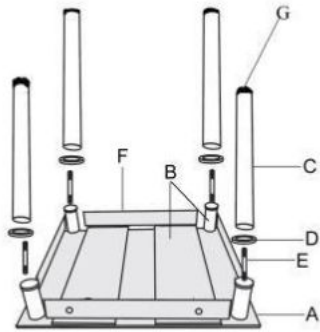

Opis produktu

Stół KENT rozkładany czarny, stal malowana - Halmar

stół rozkładany, wymiary:

- szerokość: 80÷130 cm
- głębokość: 80 cm
- wysokość: 76 cm

Stół wykonano z materiału: szkło / stal malowana, kolor szkło - czarny