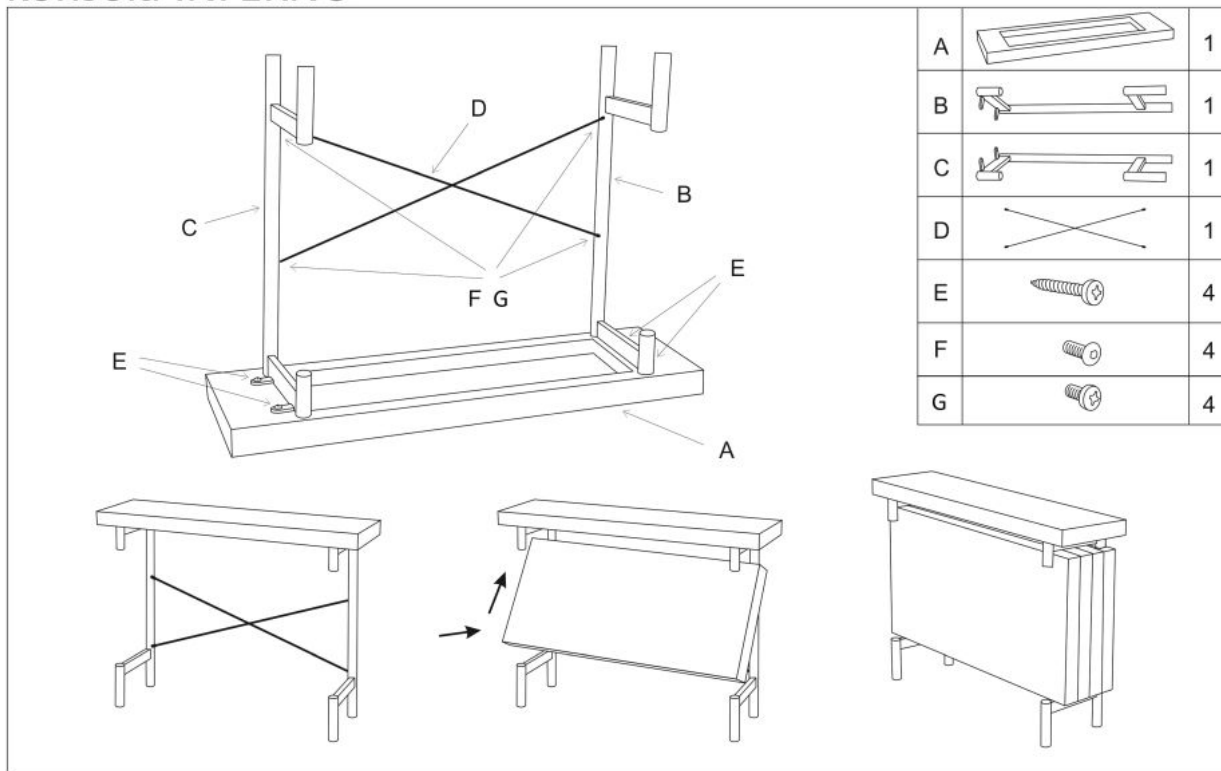

Instrukcja montażu stołu Inferno

Instrukcja montażu stołu Inferno

konsola INFERNO

HALMAR Sp. z o.o.
ul. Centralnego Okręgu Przemysłowego 2, 37-450 Stalowa Wola, POLSKA / POLAND
tel. +48 45 843 20 40 fax. +48 45 843 40 83 e-mail: office@halmar.com.pl