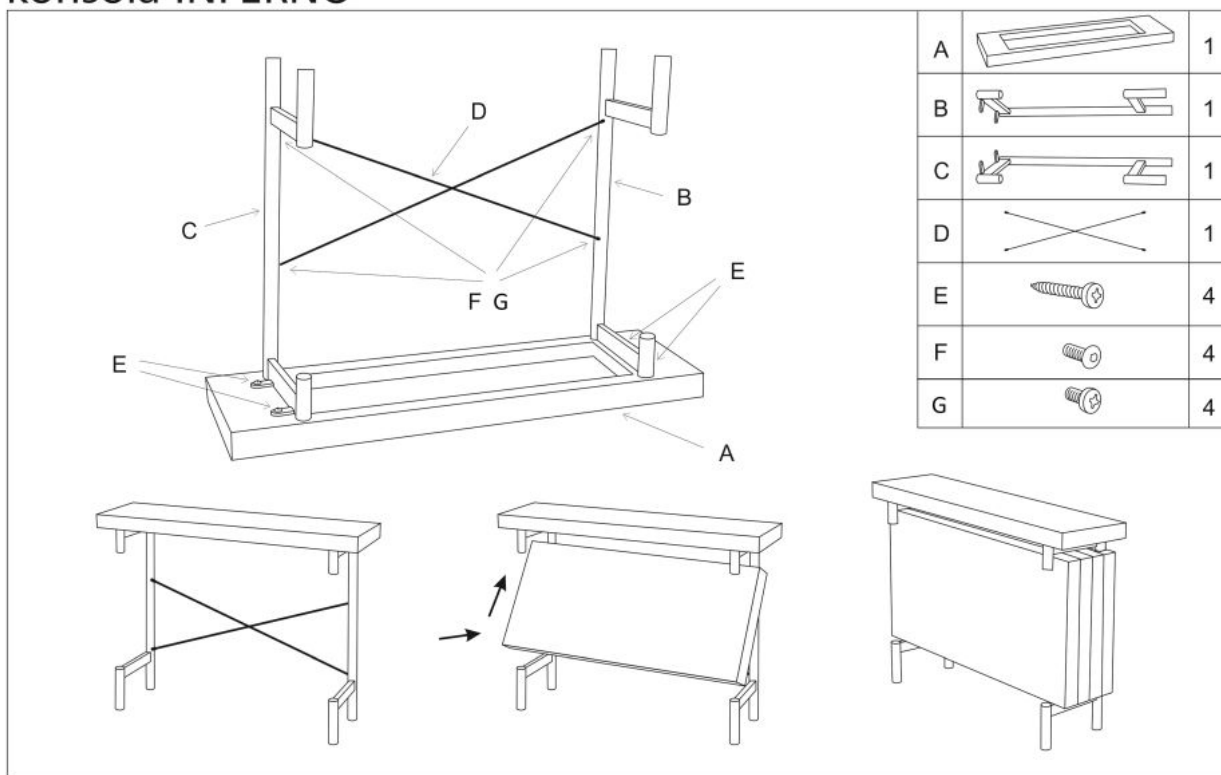

Instrukcja montażu stołu Inferno

konsola INFERNO

HALMAR Sp. z o.o.
ul. Centralnego Okręgu Przemysłowego 2, 37-450 Stalowa Wola, POLSKA / POLAND
tel. +48 45 843 20 40, fax: +48 45 843 40 57, e-mail: office@halmar.com.pl