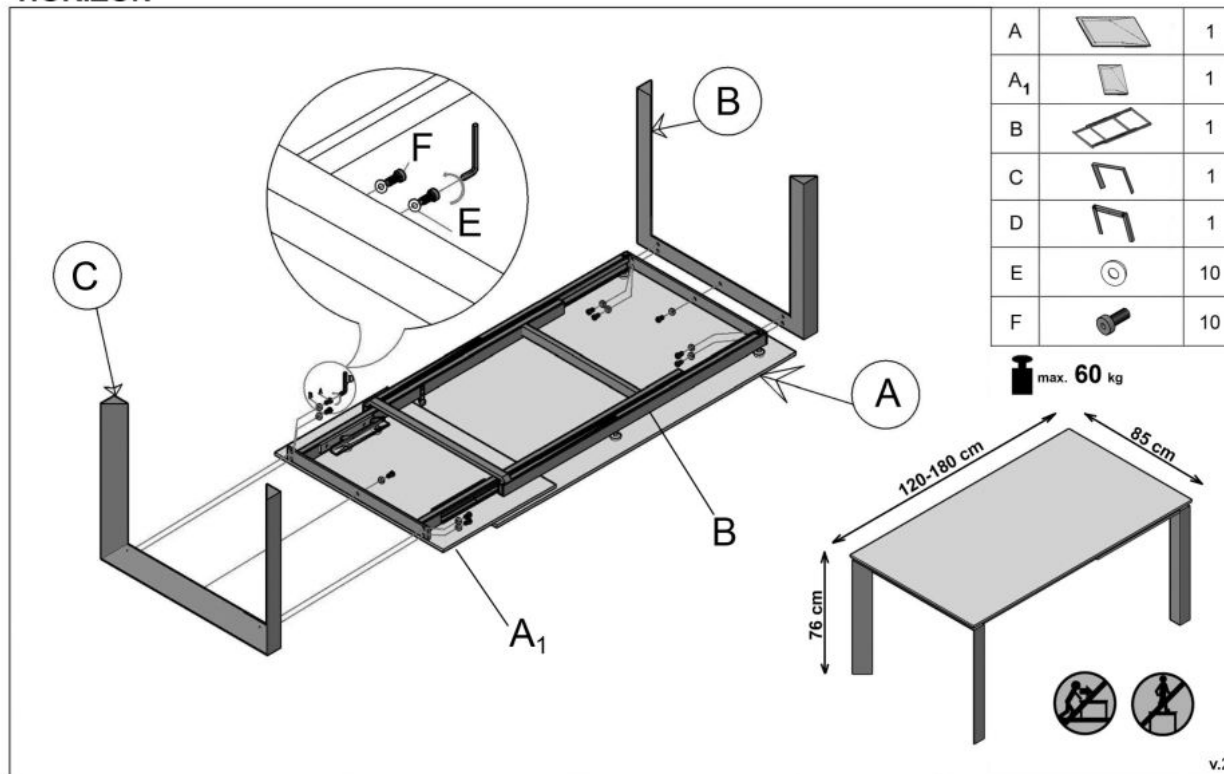

Instrukcja montażu stołu Horizon

HORIZON

HALMAR Sp. z o.o.

v.2