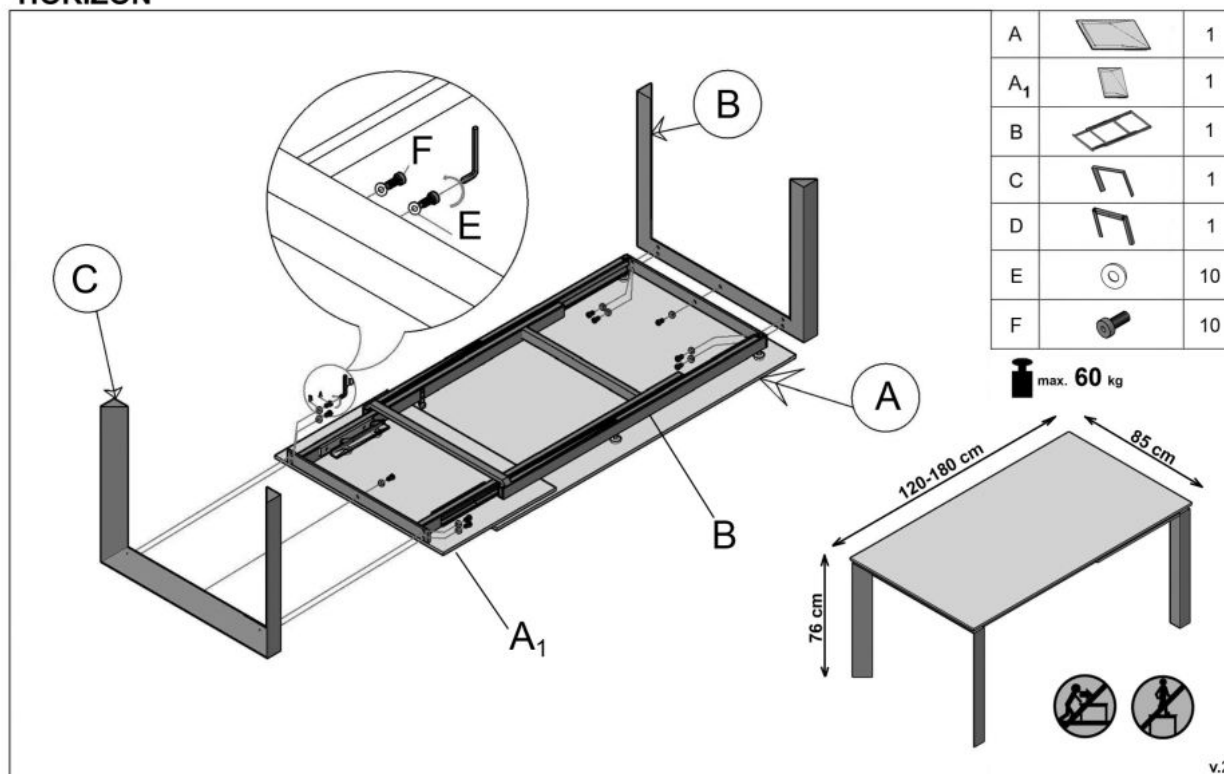

Instrukcja montażu stołu Horizon

Instrukcja montażu stołu Horizon

HORIZON

HALMAR Sp. z o.o.