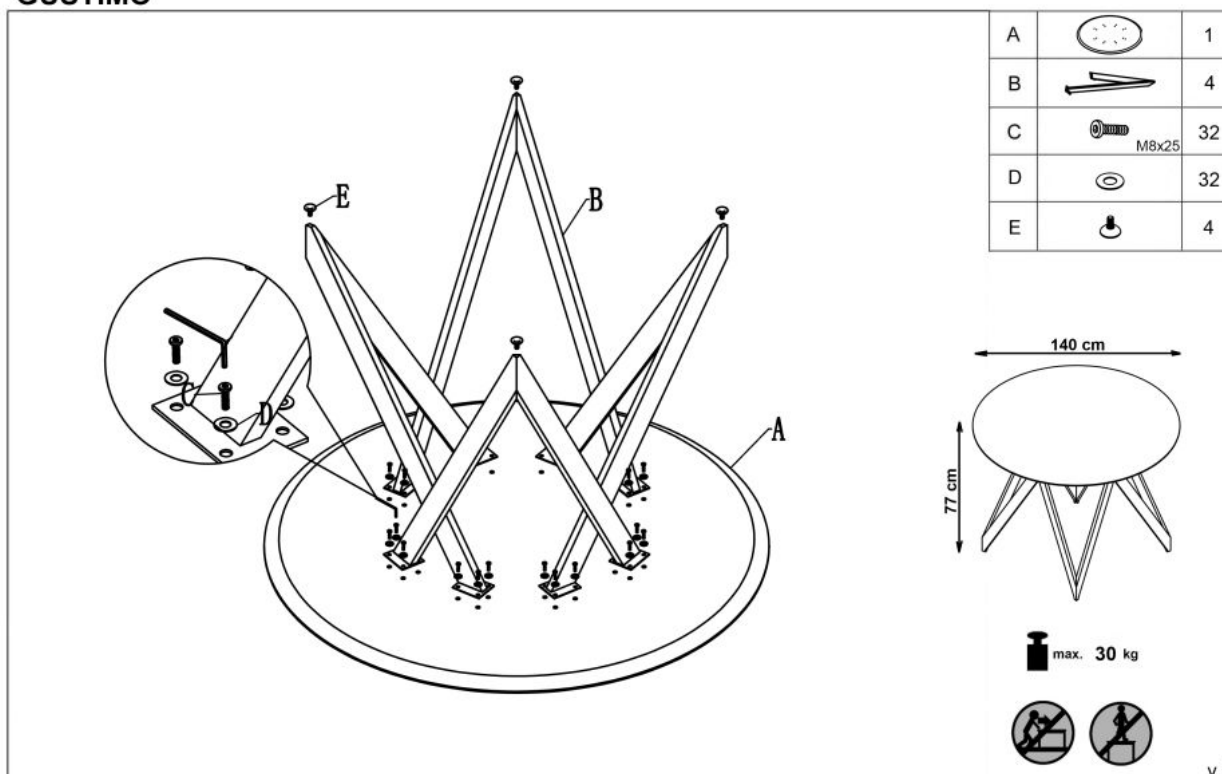

Instrukcja montażu stołu Gustimo

Instrukcja montażu stołu Gustimo

GUSTIMO

HALMAR Sp. z o.o.