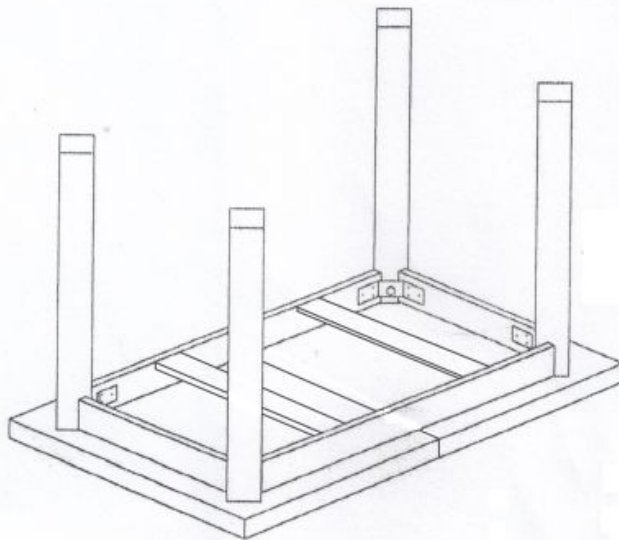

GREG

a		1
b		4
c	 M8x60 + $\varnothing$ 22mm	4
d		1

HALMAR Sp. z.o.o.

ul. Centralnego Okr
tel. +48 15 843 28 1