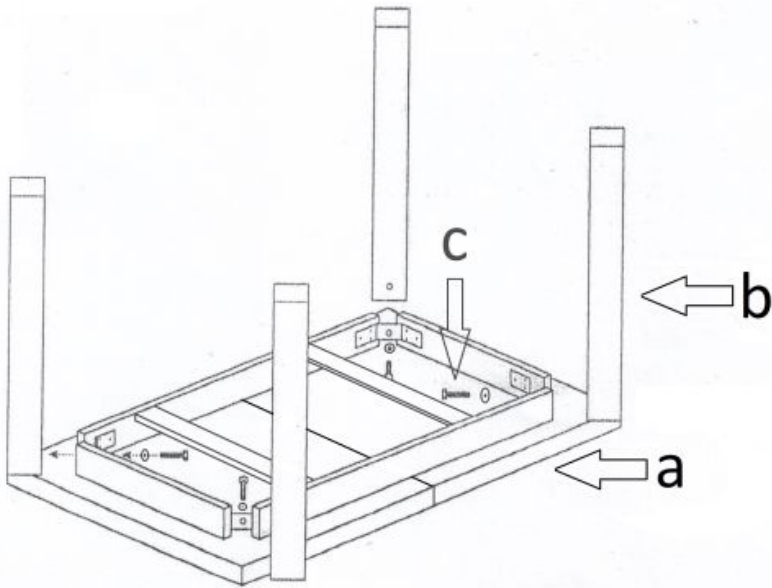

GREG

a		1
b		4
c	 M8x60 + $\varnothing$ 22mm	4
d		1

HALMAR Sp. z.o.o.

ul. Centralnego Okr
tel. +48 15 843 28 1