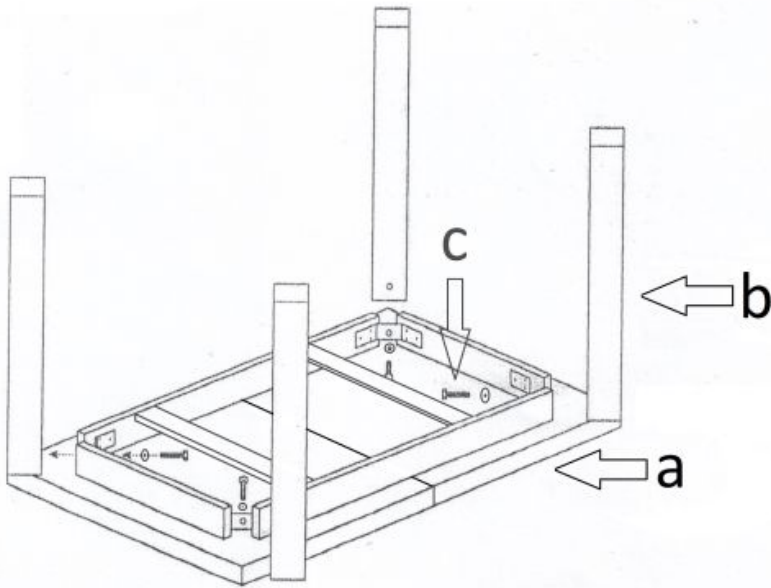

GREG

a		1
b		4
c	 M8x60 + $\varnothing$ 22mm	4
d		1

HALMAR Sp. z.o.o.

ul. Centralnego Okr
tel. +48 15 843 28 1