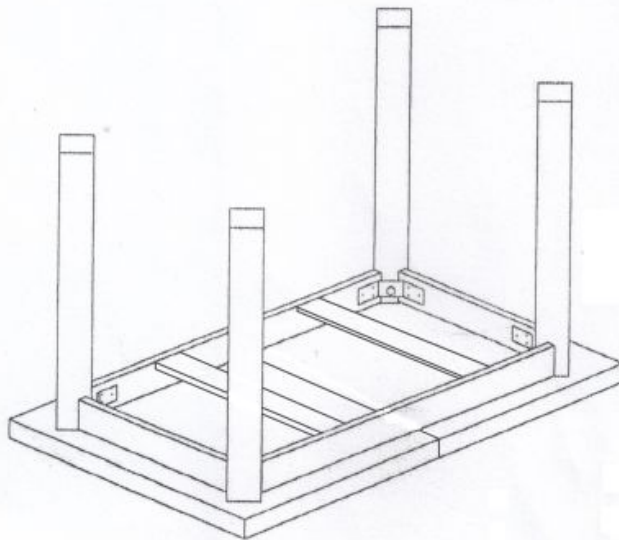

Link do produktu: <https://kaldekor.pl/stol-greg-rozkladany-kolor-dab-wotanczarny-p-10244.html>

Stół GREG rozkładany kolor dąb wotan/czarny - Halmar

| | |
|-------------------|----------------------|
| Nasza cena brutto | 709,00 zł |
| Dostępność | Dostępny |
| Czas wysyłki | 48 godzin |
| Numer katalogowy | 5905248124264 |
| Kod producenta | V-PL-GREG-ST |
| Kod EAN | 5905248124264 |

Opis produktu

Stół GREG rozkładany kolor dąb wotan/czarny - Halmar

stół rozkładany, wymiary: 124-168/74/75 cm, materiał: płyta meblowa okleinowana, kolor: dąb wotan - czarny

| | |
|---------------------|-------------------------------------|
| Błat wykończenie: | matowy |
| Rodzaj: | stół rozkładany |
| Styl wykonania: | loft, tradycyjny |
| Wielkość stołu: | 4-osobowy, 6-osobowy |
| Stelaż materiał: | płyta meblowa laminowana |
| Długość (zakres): | 124 - 168 |
| Szerokość (Zakres): | 74 |
| Błat kształt: | prostokątny |
| Błat materiał: | płyta laminowana |
| Wysokość: | 75 |
| Błat Rozkładany: | TAK |
| Ilość nóg: | 4 |
| Błat kolor: | dąb (wszystkie odcienie), dąb wotan |
| Kolor: | czarny, dąb wotan |
| Waga brutto: | 34.000 |
| Waga netto: | 33.500 |
| Objętość: | 0.207 |
| Jednostka miary: | szt. |
| Ilość w paczce: | 1 |
| Ilość paczek: | 1 |
| Paczka 1: | 151.00 x 81.00 x 17.00, 34.00 KG |

Instrukcja montażu stołu Greg

Instrukcja montażu stołu Greg

GREG

| | | |
|---|--------------------|---|
| a | | 1 |
| b | | 4 |
| c | M8x60 + Ø 22mm | 4 |
| d | | 1 |

HALMAR Sp. z.o.o.

ul. Centralnego Okr
tel. +48 15 843 28 1