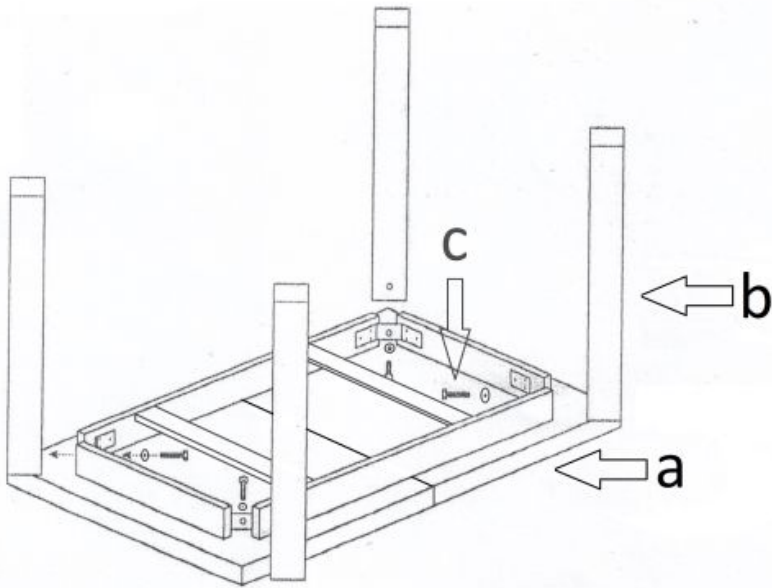

Opis produktu

Stół GREG rozkładany kolor dąb wotan/czarny - Halmar

stół rozkładany, wymiary: 124-168/74/75 cm, materiał: płyta meblowa okleinowana, kolor: dąb wotan - czarny

| | |
|---------------------|-------------------------------------|
| Błat wykończenie: | matowy |
| Rodzaj: | stół rozkładany |
| Styl wykonania: | loft, tradycyjny |
| Wielkość stołu: | 4-osobowy, 6-osobowy |
| Stelaż materiał: | płyta meblowa laminowana |
| Długość (zakres): | 124 - 168 |
| Szerokość (Zakres): | 74 |
| Błat kształt: | prostokątny |
| Błat materiał: | płyta laminowana |
| Wysokość: | 75 |
| Błat Rozkładany: | TAK |
| Ilość nóg: | 4 |
| Błat kolor: | dąb (wszystkie odcienie), dąb wotan |
| Kolor: | czarny, dąb wotan |
| Waga brutto: | 34.000 |
| Waga netto: | 33.500 |
| Objętość: | 0.207 |
| Jednostka miary: | szt. |
| Ilość w paczce: | 1 |
| Ilość paczek: | 1 |
| Paczka 1: | 151.00 x 81.00 x 17.00, 34.00 KG |

Instrukcja montażu stołu Greg

Instrukcja montażu stołu Greg

GREG

| | | |
|---|--------------------|---|
| a | | 1 |
| b | | 4 |
| c | M8x60 + Ø 22mm | 4 |
| d | | 1 |

HALMAR Sp. z.o.o.

ul. Centralnego Okr
tel. +48 15 843 28 1