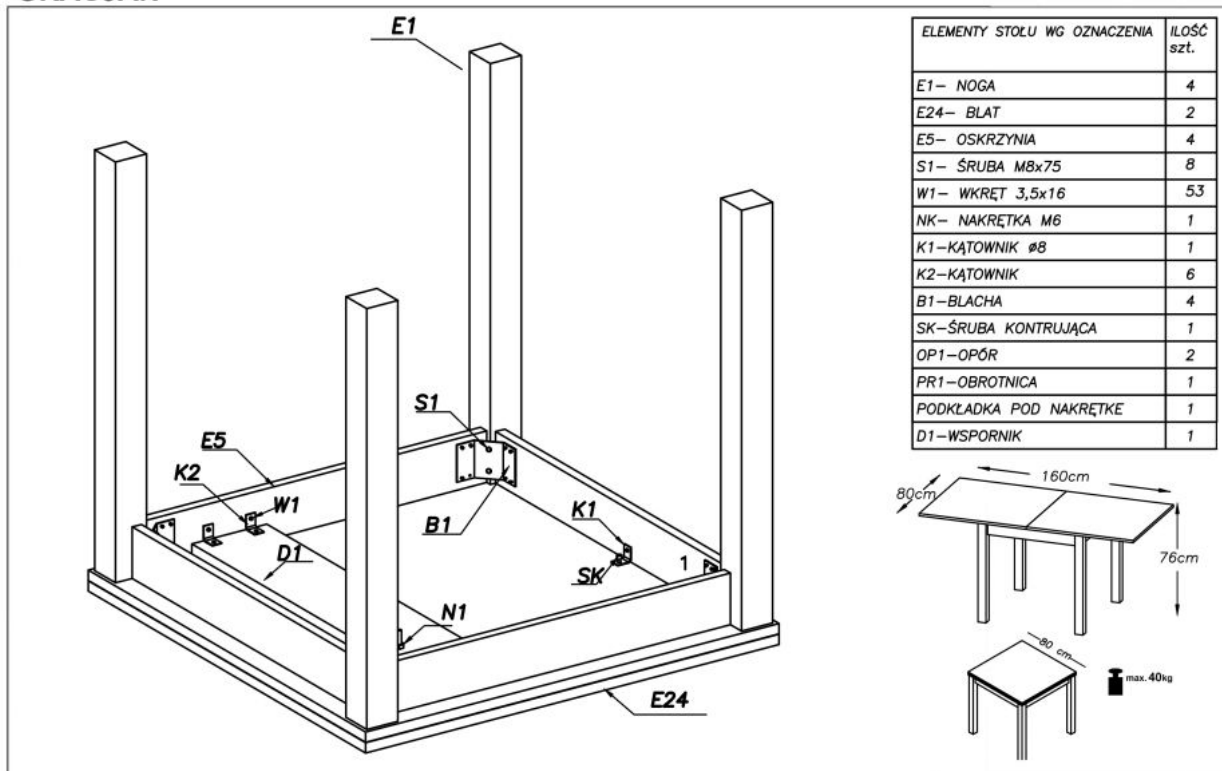

Opis produktu

Stół GRACJAN kolor olcha / biały - Halmar

stół rozkładany, wymiary:

- szerokość: 80÷160 cm
- głębokość: 80 cm
- wysokość: 76 cm

Stół wykonano z materiału: blat - płyta laminowana, na obrzeżach ABS, nogi - MDF laminowany, kolor olcha / biały

Instrukcja montażu stołu Gracjan

Instrukcja montażu stołu Gracjan

GRACJAN

ELEMENTY STOLU WG OZNACZENIA	ILOŚĆ szt.
E1- NOGA	4
E24- BLAT	2
E5- OSKRZYNYA	4
S1- ŚRUBA M8x75	8
W1- WKREŃ 3,5x16	53
NK- NAKRĘTKA M6	1
K1-KĄTOWNIK #8	1
K2-KĄTOWNIK	6
B1-BLACHA	4
SK-ŚRUBA KONTRUJĄCA	1
OP1-OPÓR	2
PR1-OBROTNIKA	1
PODKŁADKA POD NAKRĘTKĘ	1
D1-WSPORNIK	1