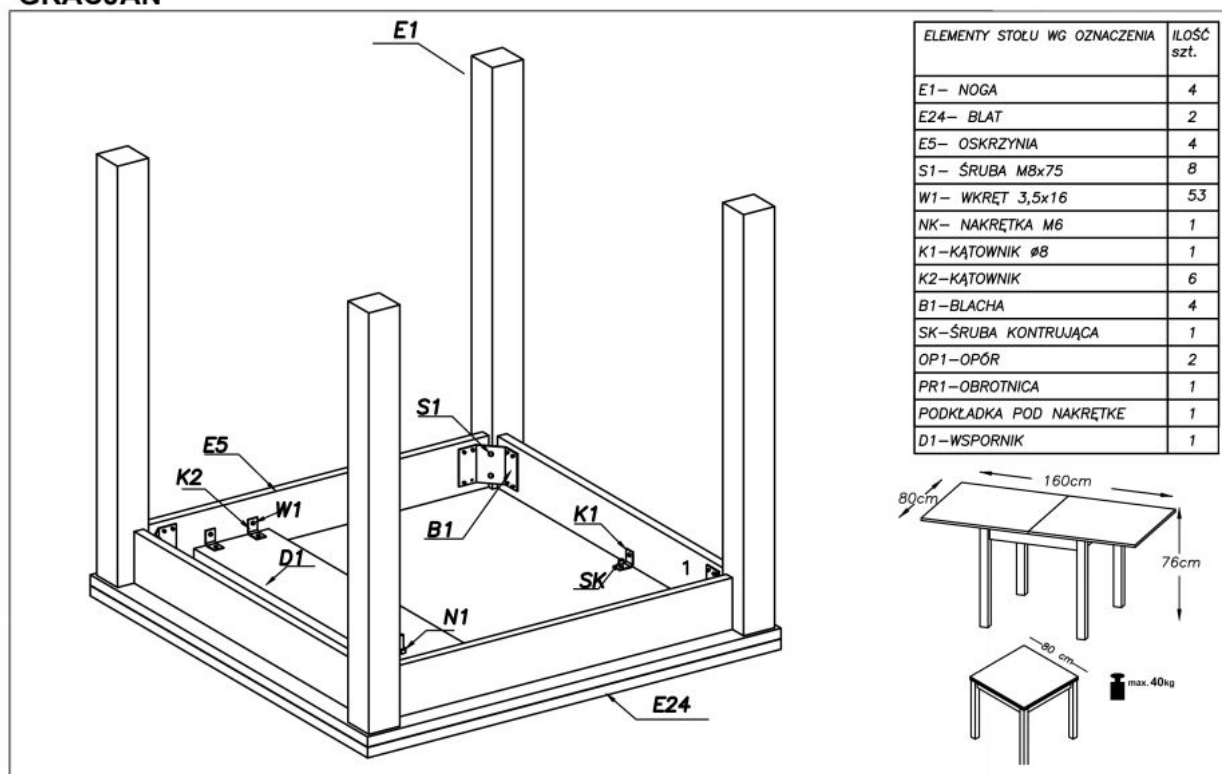

Instrukcja montażu stołu Gracjan

Instrukcja montażu stołu Gracjan

GRACJAN