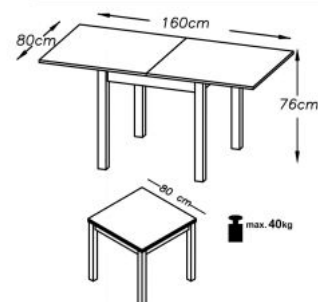

ELEMENTY STOŁU WG OZNACZENIA	ILOŚĆ szt.
E1- NOGA	4
E24- BLAT	2
E5- OSKRZYNYA	4
S1- ŚRUBA M8x75	8
W1- WKREŃ 3,5x16	53
NK- NAKRĘTKA M6	1
K1-KĄTOWNIK Ø8	1
K2-KĄTOWNIK	6
B1-BLACHA	4
SK-ŚRUBA KONTRUJĄCA	1
OP1-OPÓR	2
PR1-OBROTNICA	1
PODKŁADKA POD NAKRĘTKĘ	1
D1-WSPORNIK	1