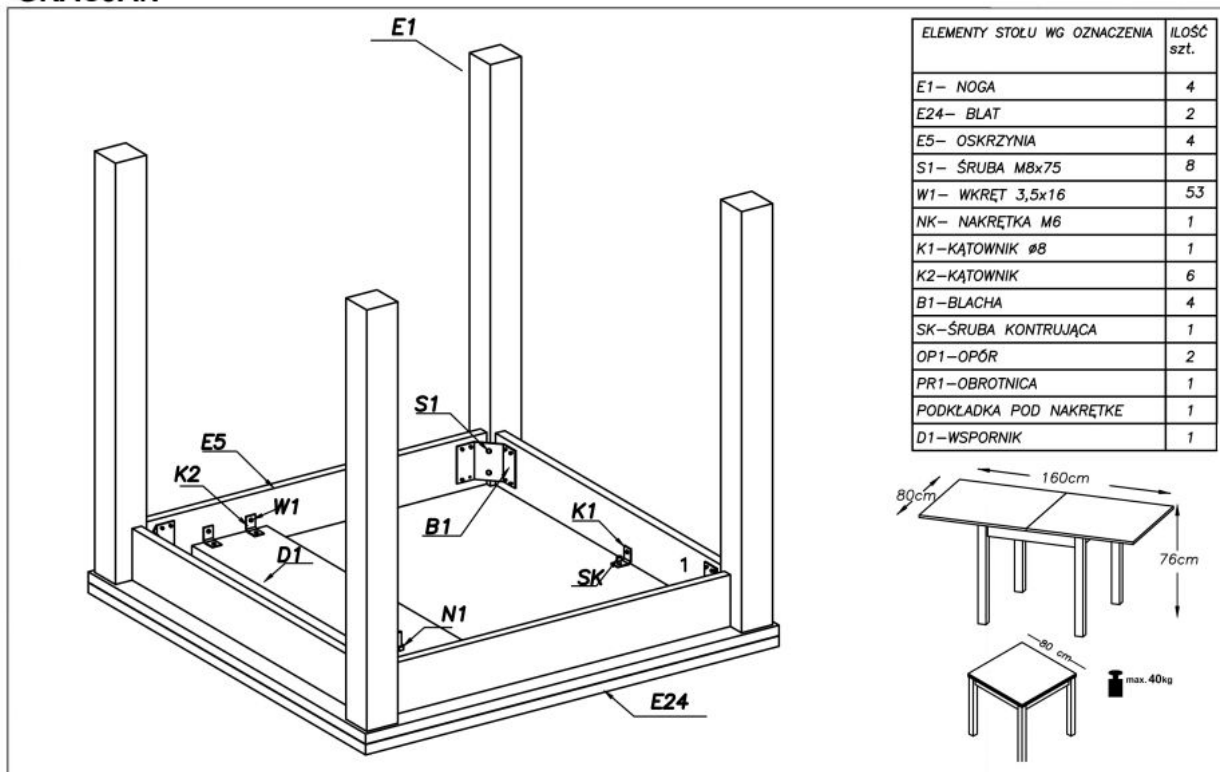

Instrukcja montażu stołu Gracjan

GRACJAN

HALMAR Sp. z o.o.

1/2