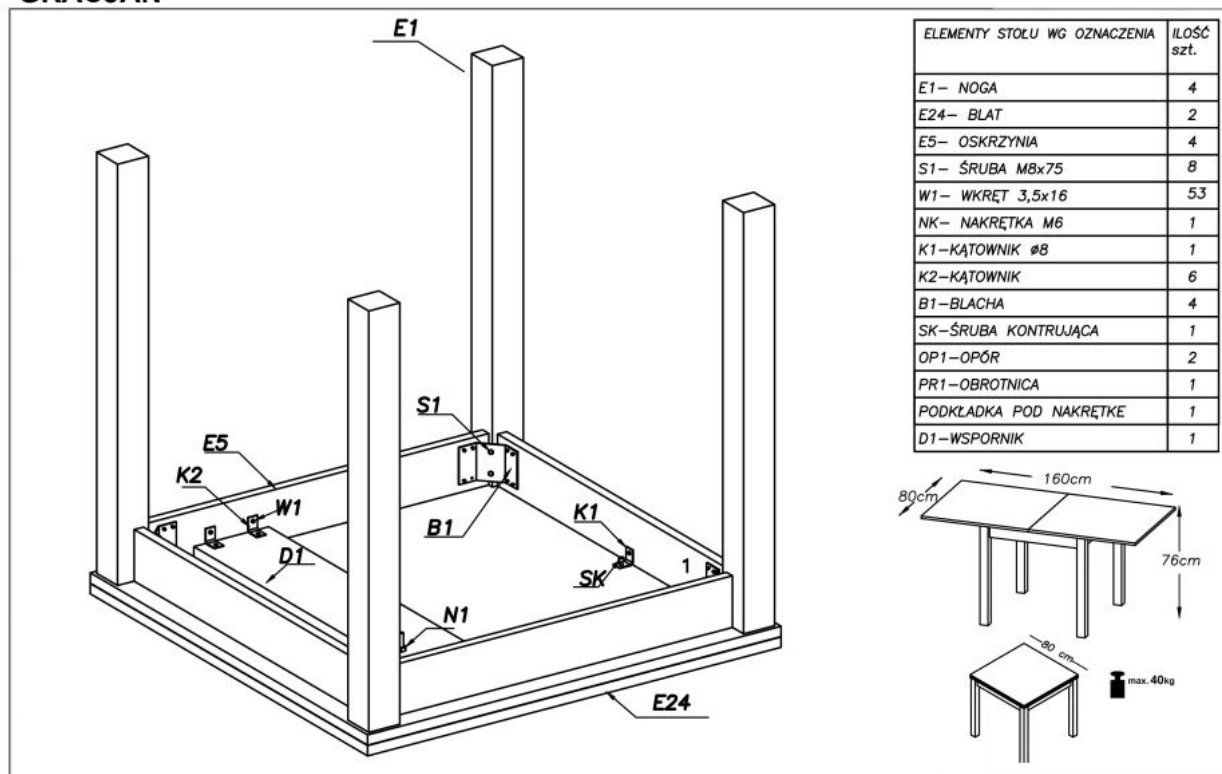

Instrukcja montażu stołu Gracjan

Instrukcja montażu stołu Gracjan

GRACJAN

HALMAR Sp. z o.o.

1/2