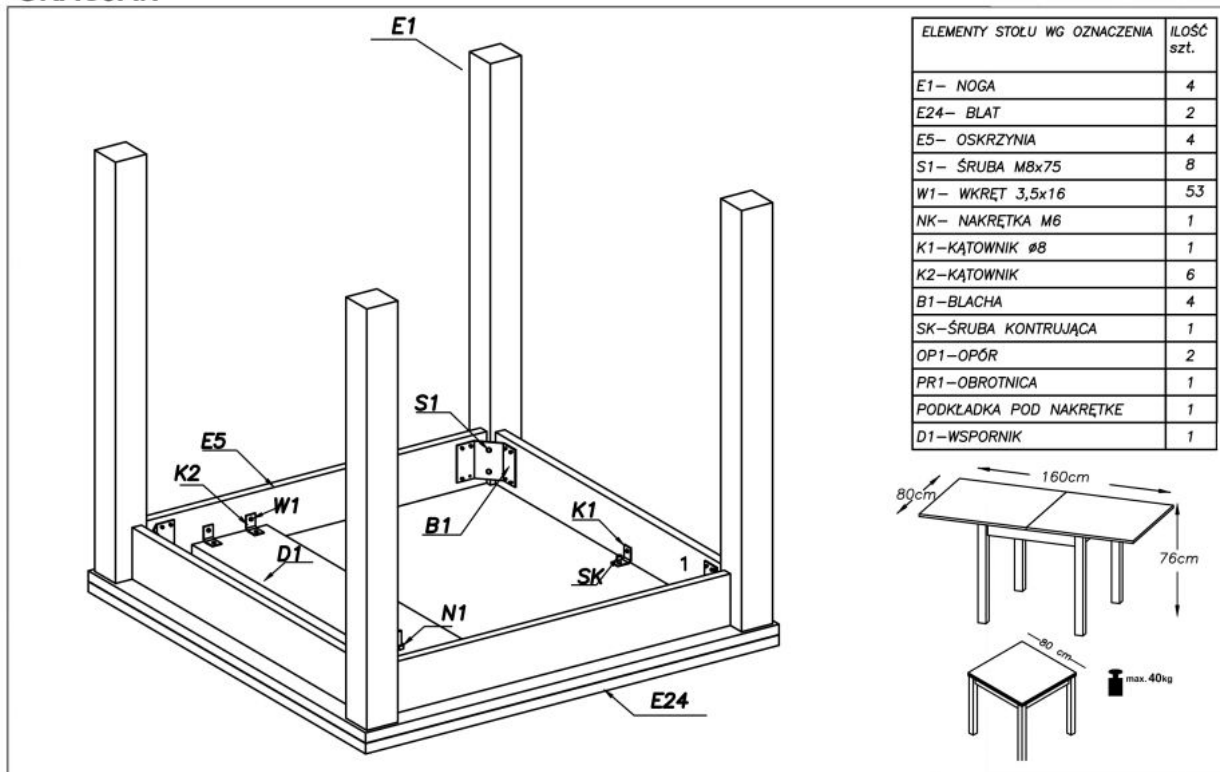

Instrukcja montażu stołu Gracjan

Instrukcja montażu stołu Gracjan

GRACJAN

HALMAR Sp. z o.o.

1/2