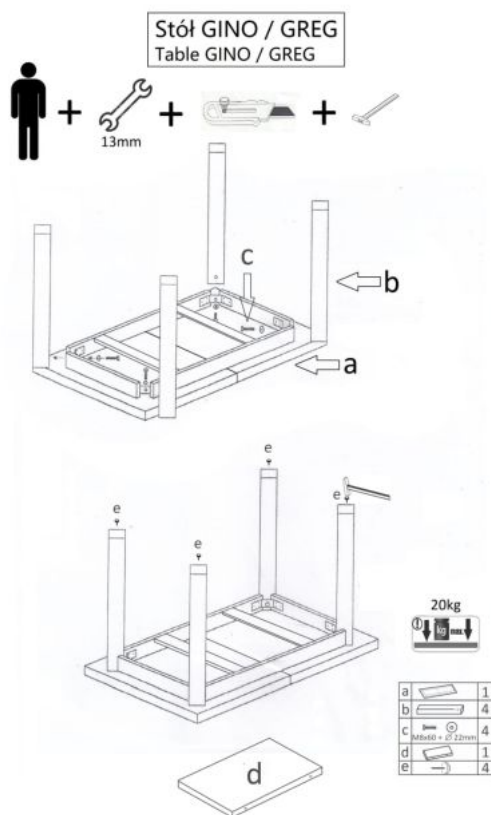

Instrukcja montażu stołu Gino

HALMAR Sp. z o.o.
ul. Centralnego Odkrycia Przemysłu
tel. +48 15 843 28 10, fax: +48 15 1