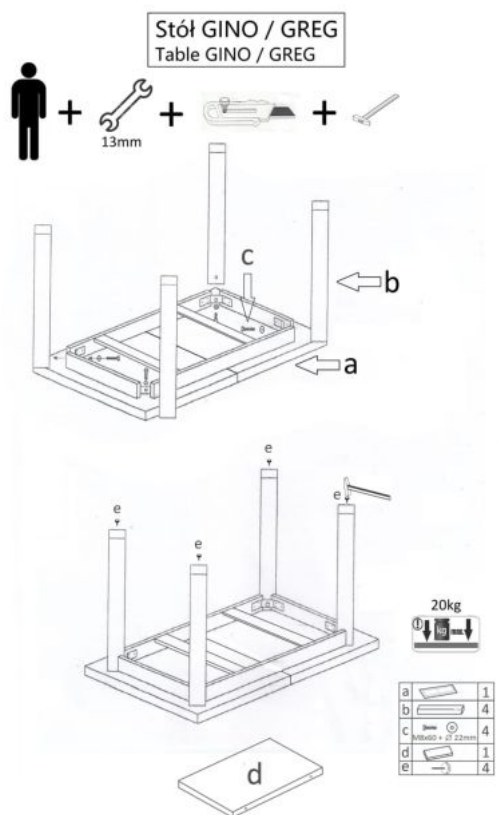

Instrukcja montażu stołu Gino

HALMAR Sp. z o.o.
ul. Centralnego Odkrycia Przemysłu
tel. +48 15 843 28 10, fax: +48 15 1